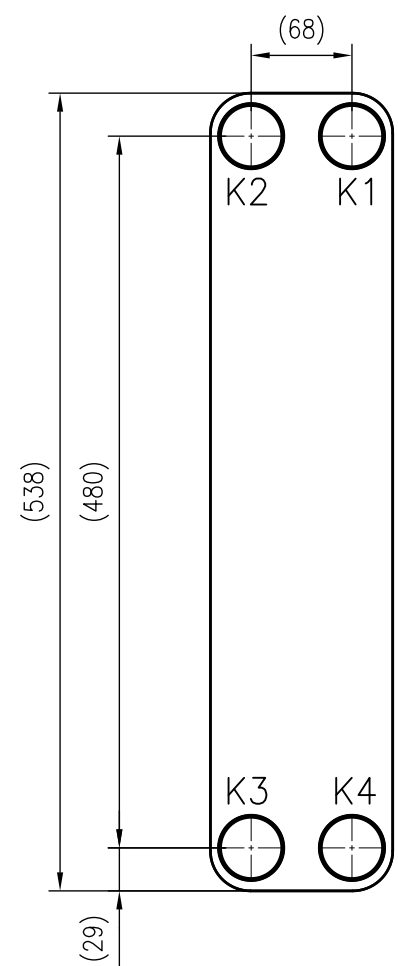

Side view

Front view

Isometric view

Top view

Unterliegt nicht dem Änderungsdienst/ Not subject to change management		Maßstab/ Scale: 1:5	Format/ Size: A3
Revision 26.08.2020	Longtherm RLB-60-60-P30 - 8039800		