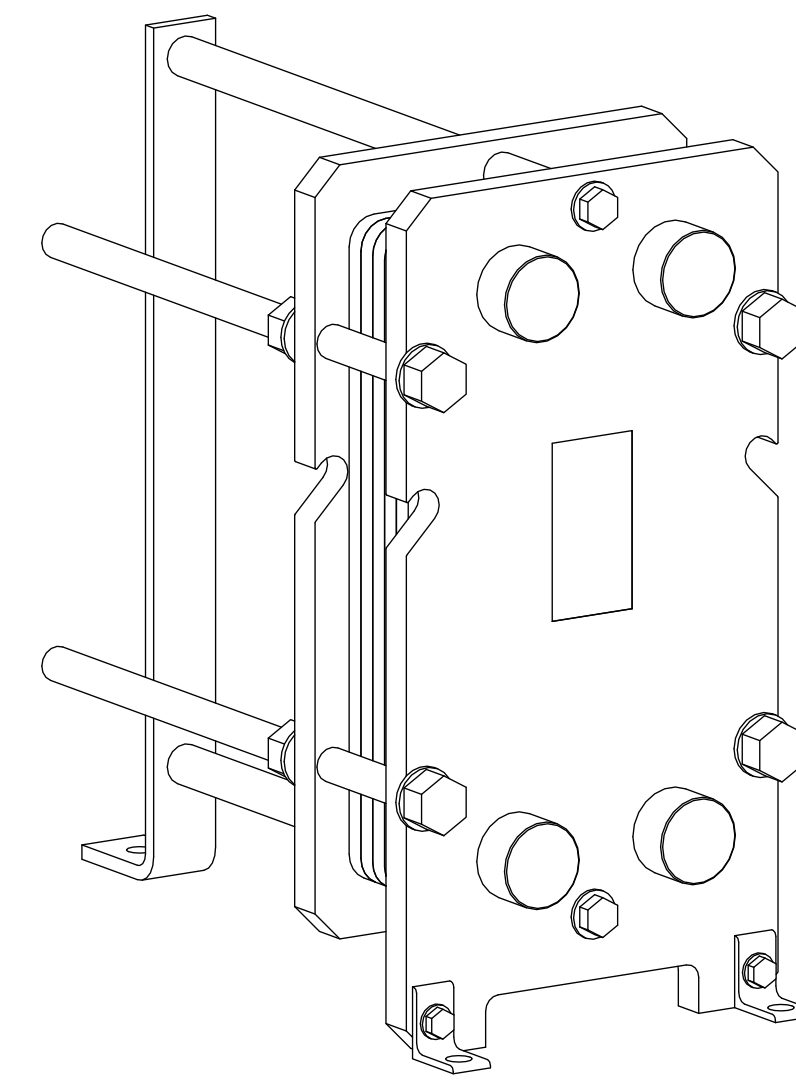

Side view

Front view

Isometric view

Top view

Unterliegt nicht dem Änderungsdienst/ Not subject to change management	Maßstab/ Scale: 1:5	Format/ Size: A2
Revision 14.01.2020	Longtherm RHG-07-30 - 8028200	