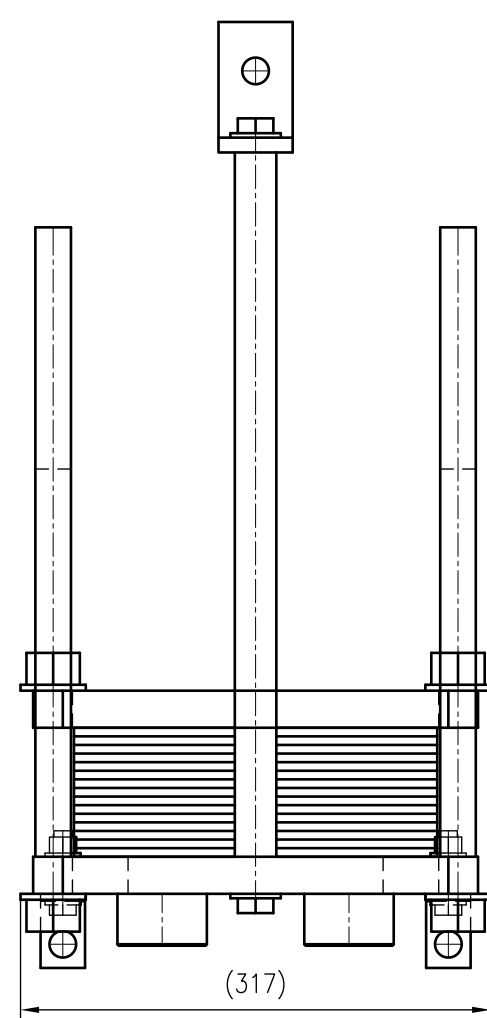

Side view

Front view

Isometric view

Top view

Unterliegt nicht dem Änderungsdienst/ Not subject to change management	Maßstab/ Scale: 1:5	Format/ Size: A2
Revision 14.01.2020	Longtherm RHG-07-30 - 8028200	