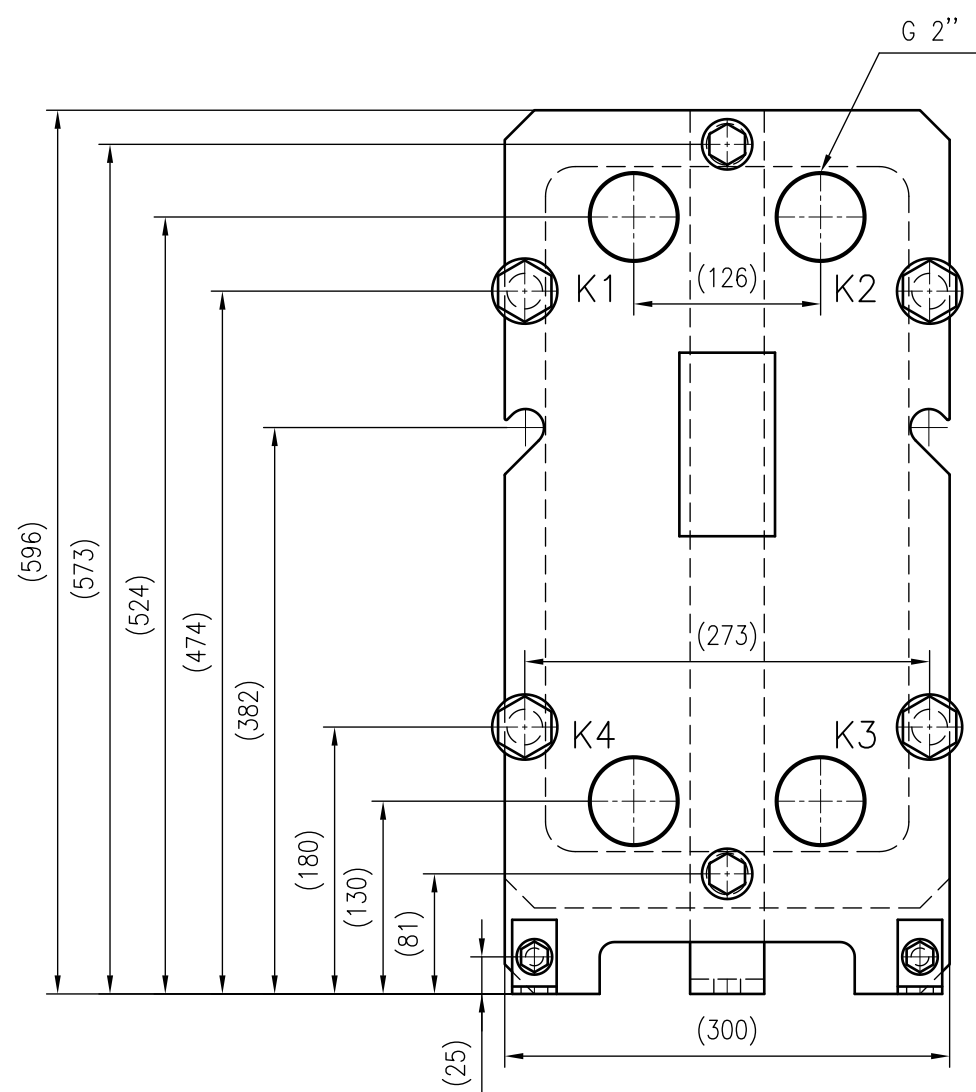

Side view

Front view

Isometric view

Top view

Unterliegt nicht dem Änderungsdienst/ Not subject to change management	Maßstab/ Scale: 1:5	Format/ Size: A2
Revision 14.01.2020	Longtherm RHG-07-30 - 8028200	