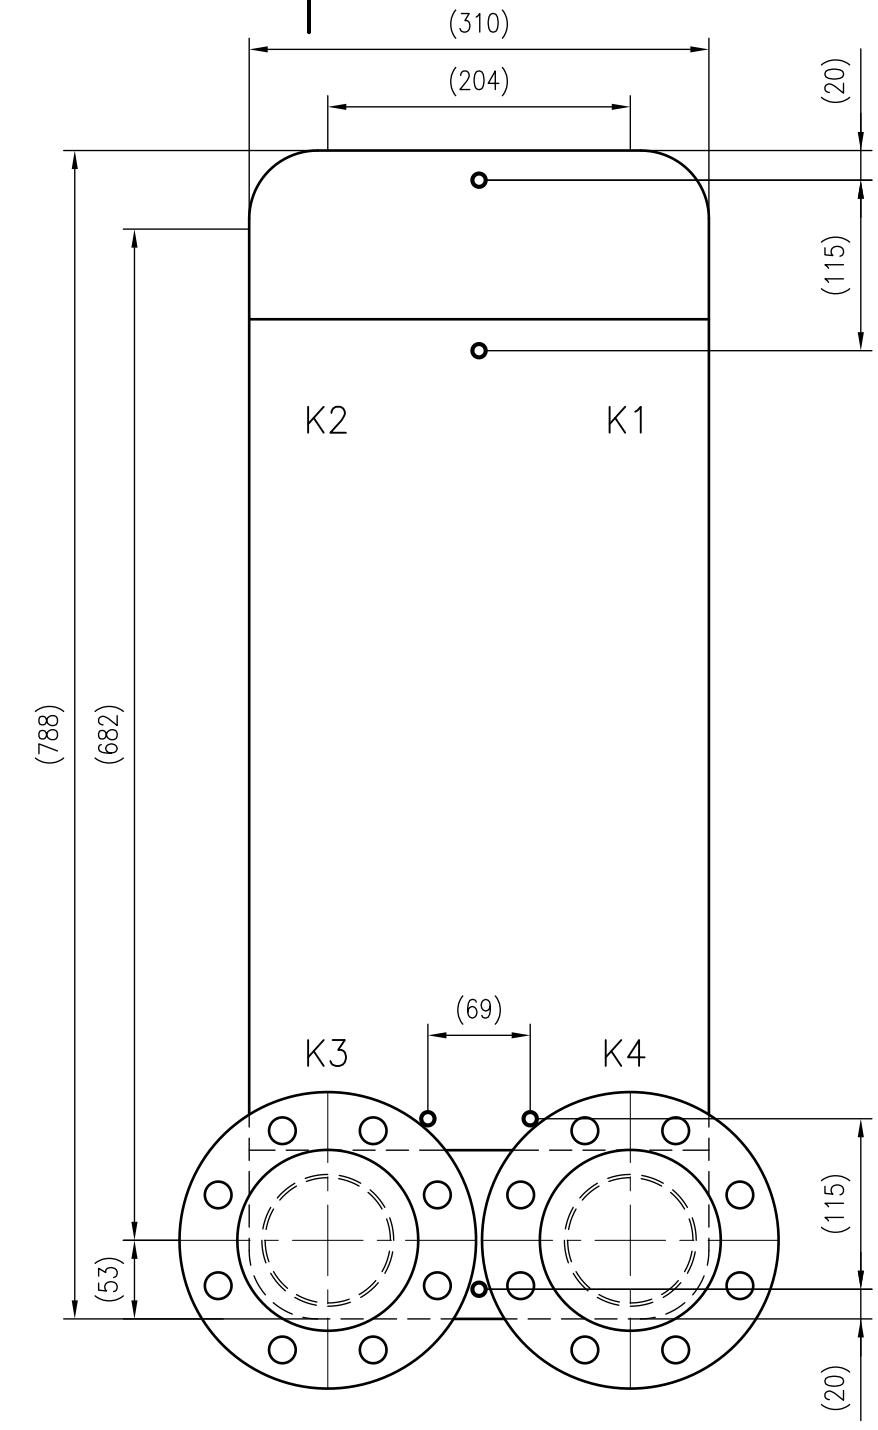

Side view

Front view

Isometric view

Top view

Unterliegt nicht dem Änderungsdienst/ Not subject to change management		Maßstab/ Scale: 1:5	Format/ Size: A2
Revision 27.08.2020	Longtherm RMB-235-2-150-P25 - 8052900		