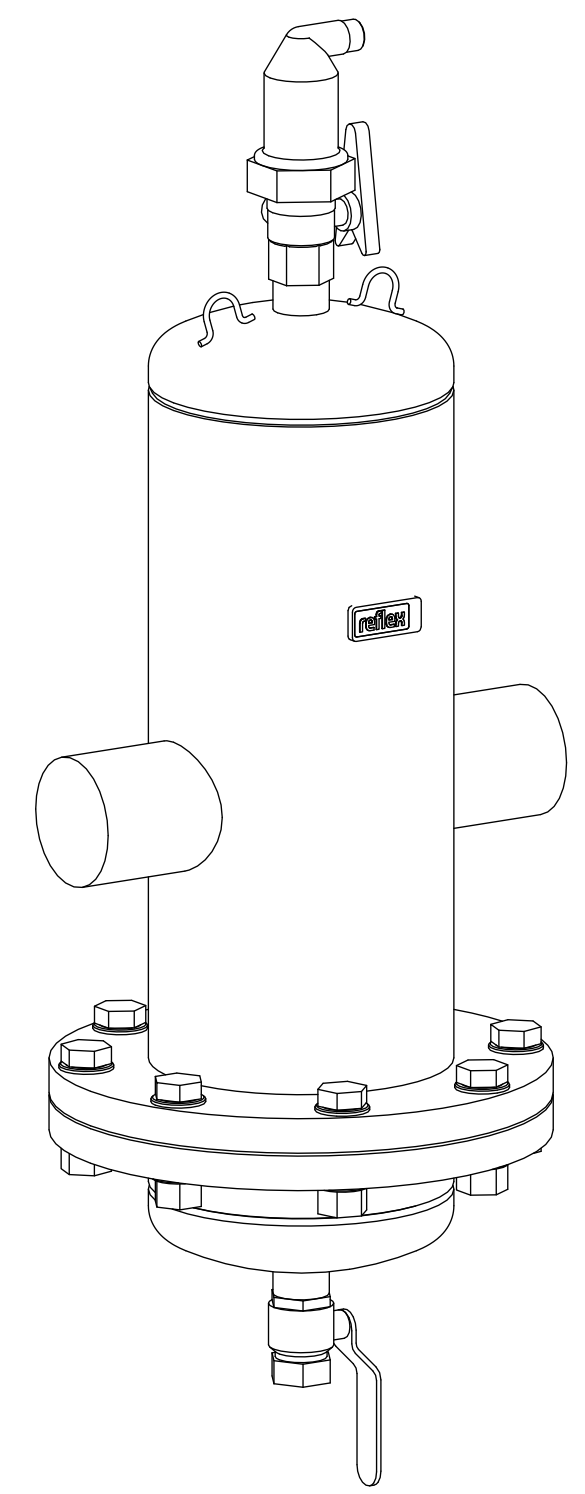

Side view

Front view

Isometric view

Top view

Unterliegt nicht dem Änderungsdienst/ Not subject to change management	Maßstab/ Scale: 1:5	Format/ Size: A2
---	------------------------	---------------------

Revision 22.07.2021	Extwin TW88.9R – 8253220
------------------------	--------------------------