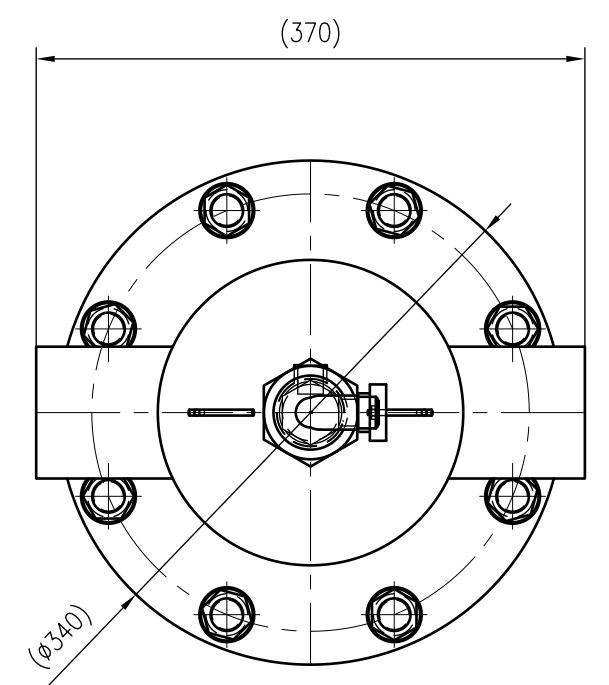

Side view

Front view

Isometric view

Top view

Unterliegt nicht dem Änderungsdienst/ Not subject to change management	Maßstab/ Scale: 1:5	Format/ Size: A2
---	------------------------	---------------------

Revision 22.07.2021	Extwin TW88.9R – 8253220
------------------------	--------------------------