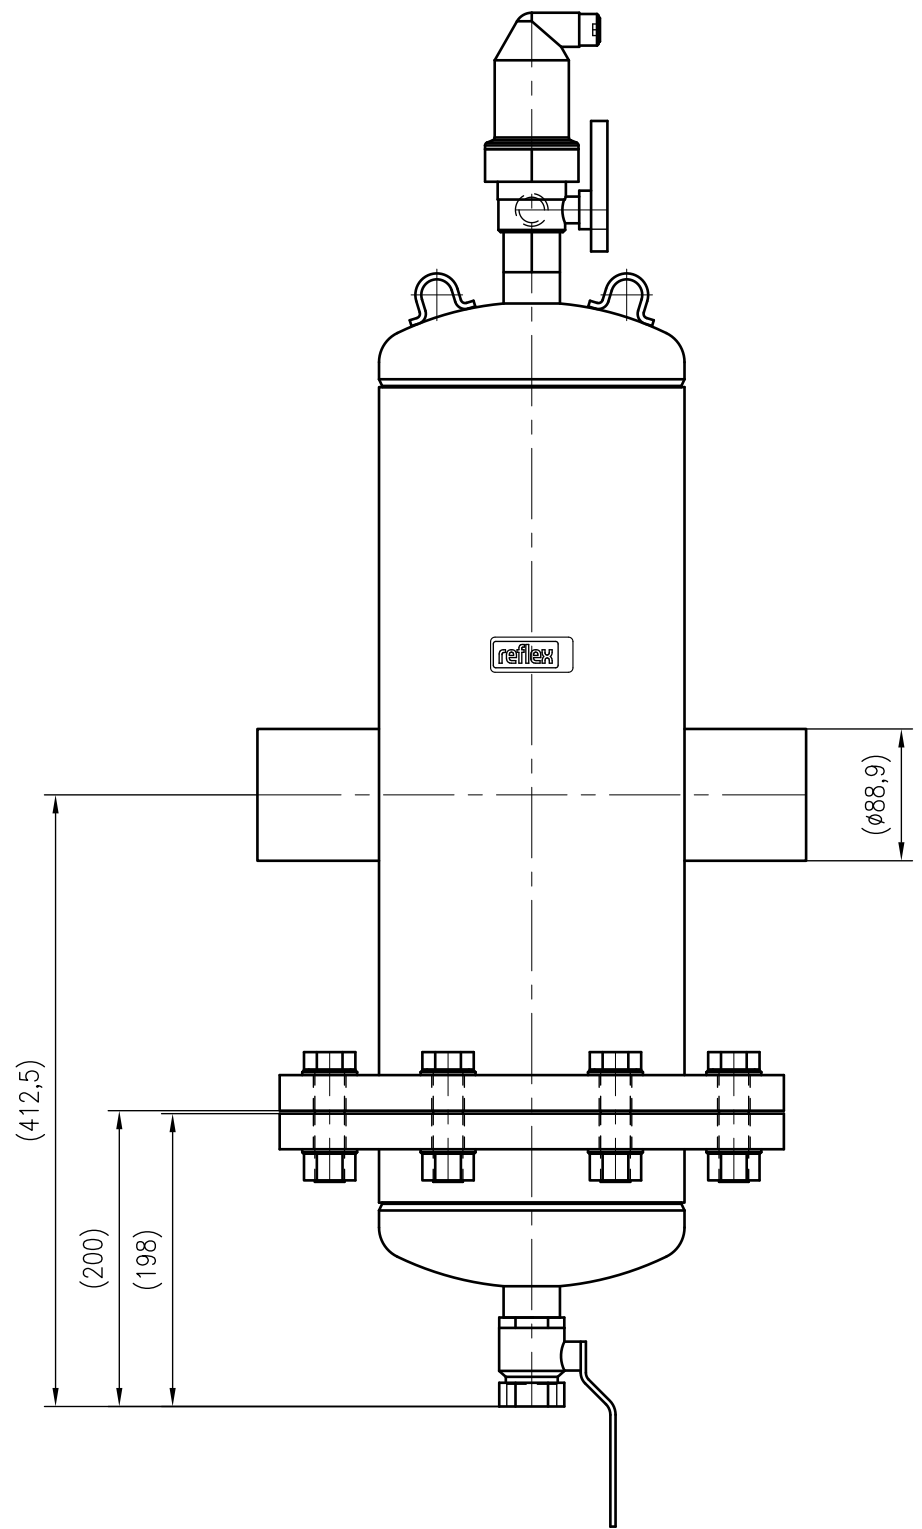

Side view

Front view

Isometric view

Top view

Unterliegt nicht dem Änderungsdienst/ Not subject to change management	Maßstab/ Scale: 1:5	Format/ Size: A2
---	------------------------	---------------------

Revision 22.07.2021	Extwin TW88.9R – 8253220
------------------------	--------------------------