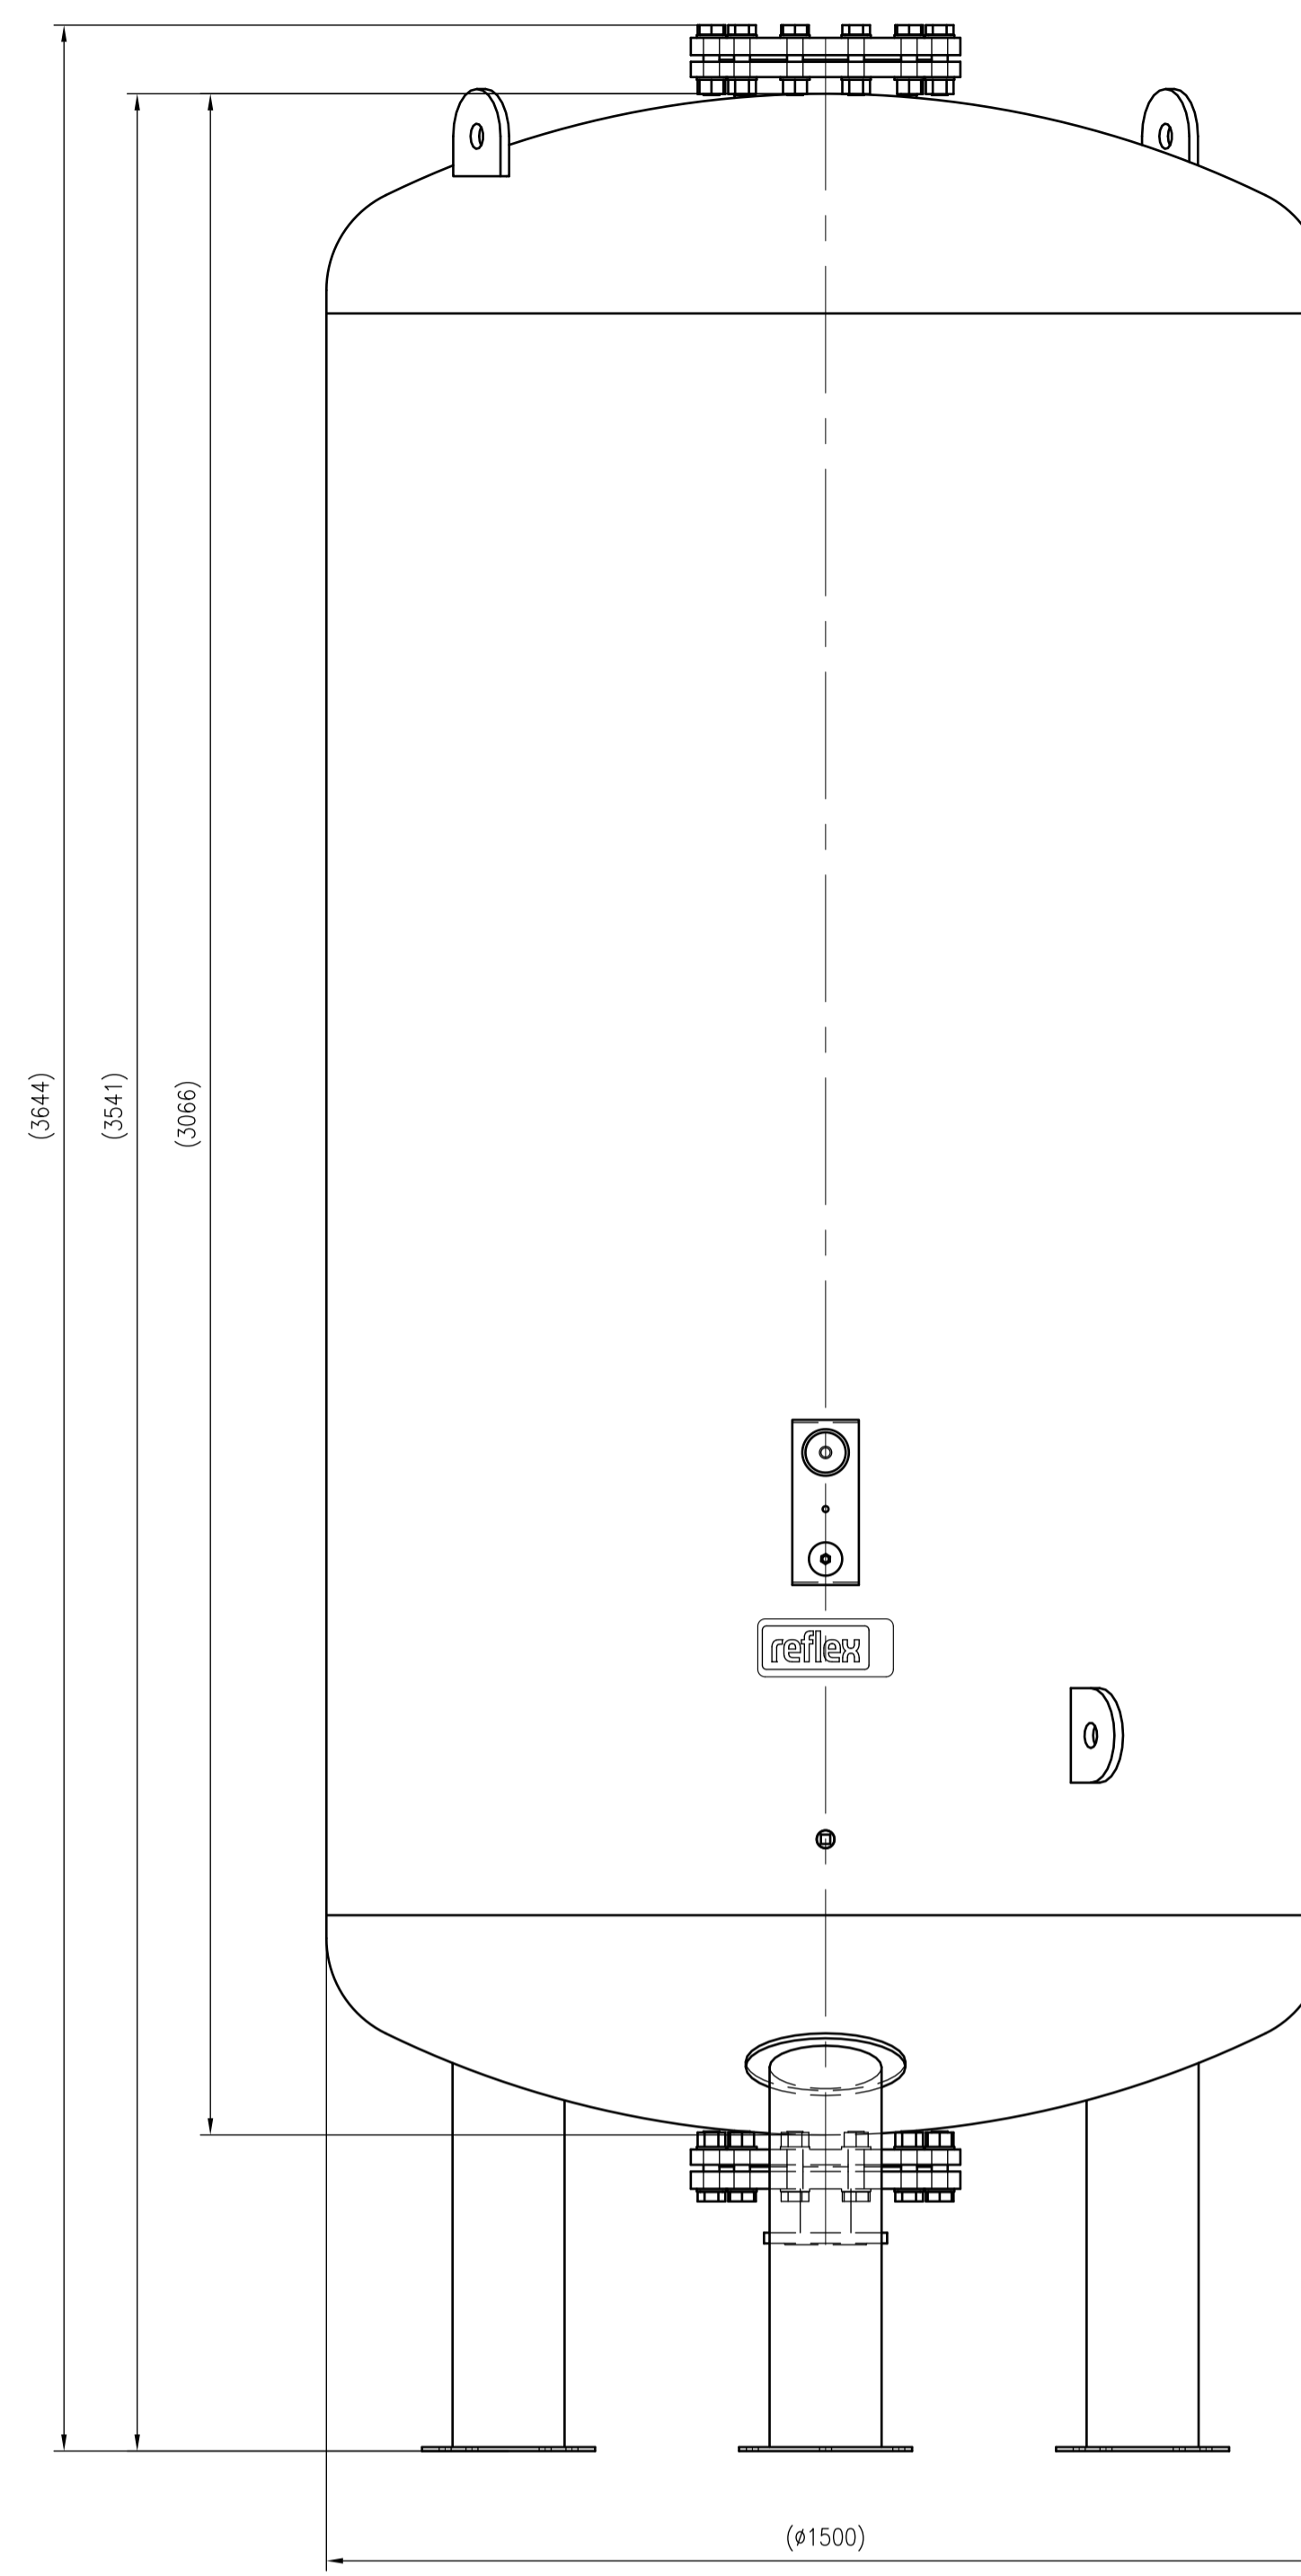

Side view

Front view

Isometric view

Top view

Unterliegt nicht dem Änderungsdienst/ Not subject to change management		Maßstab/ Scale: 1:10	Format/ Size: AO
Revision 05.03.2026	Reflex DE 5000 16bar - 7354300		