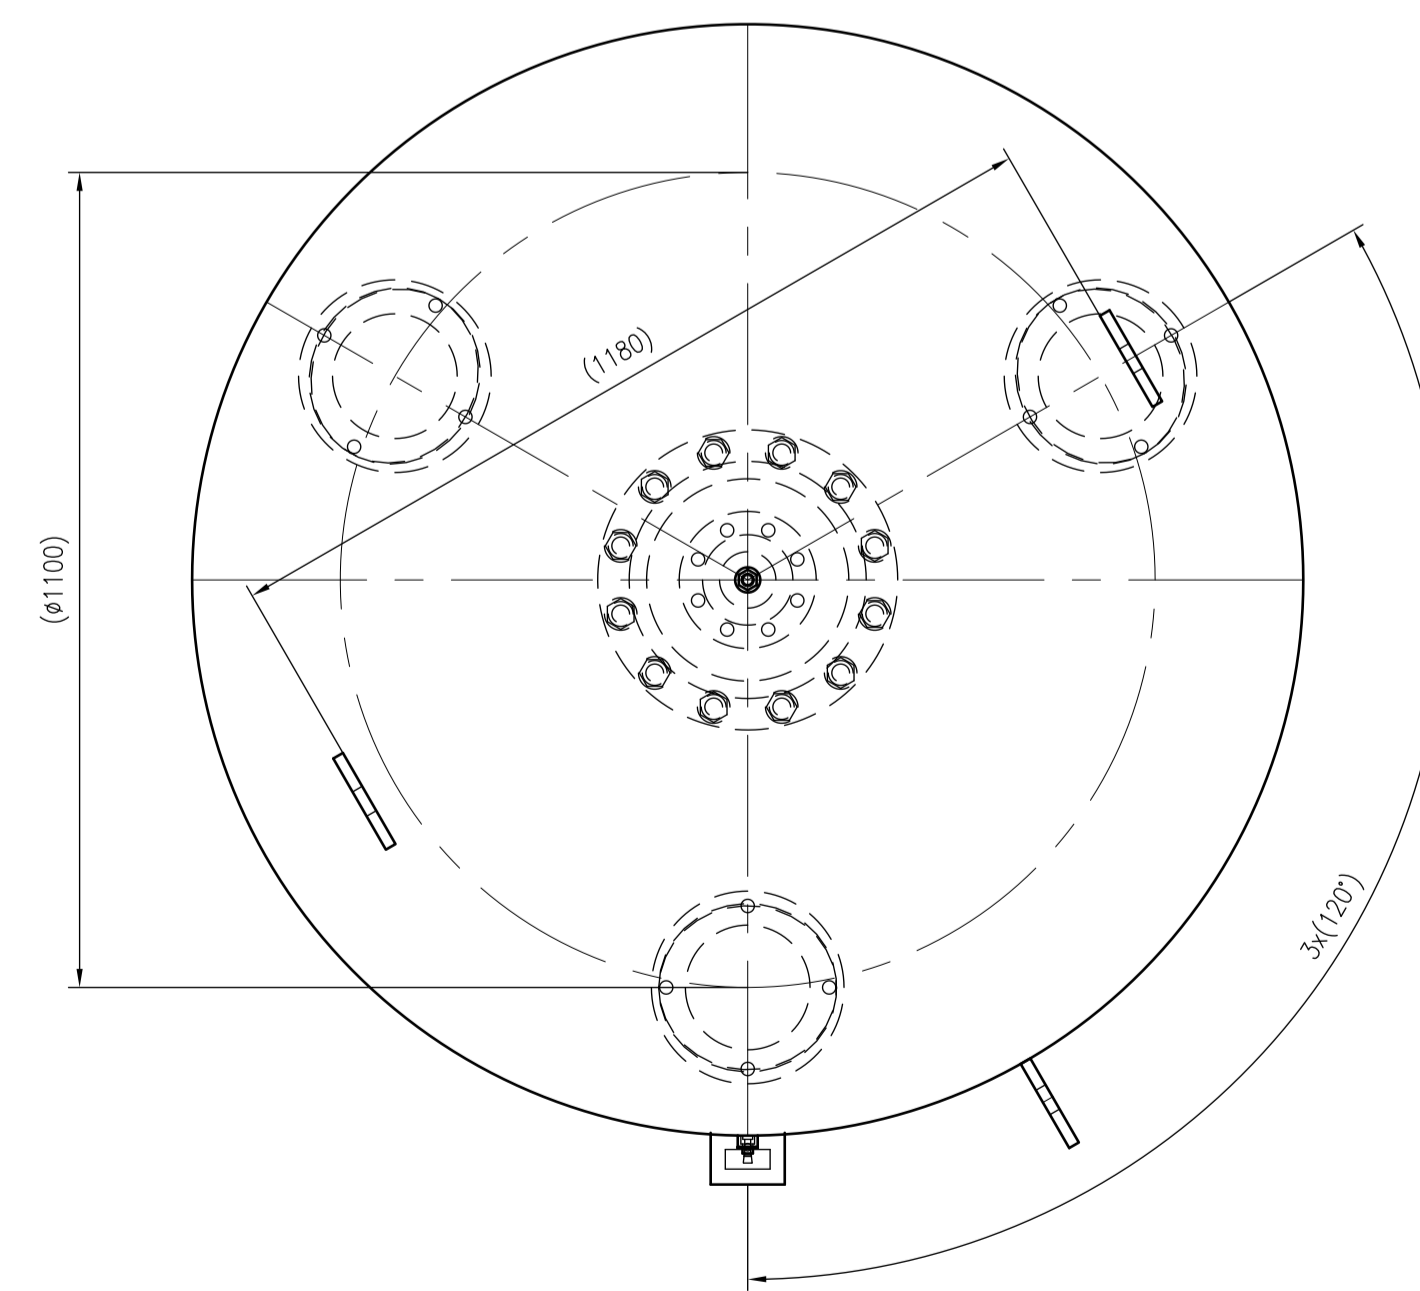

Side view

Front view

Isometric view

Top view

Unterliegt nicht dem Änderungsdienst/ Not subject to change management		Maßstab/ Scale: 1:10	Format/ Size: AO
Revision 05.03.2026	Reflex DE 5000 16bar - 7354300		