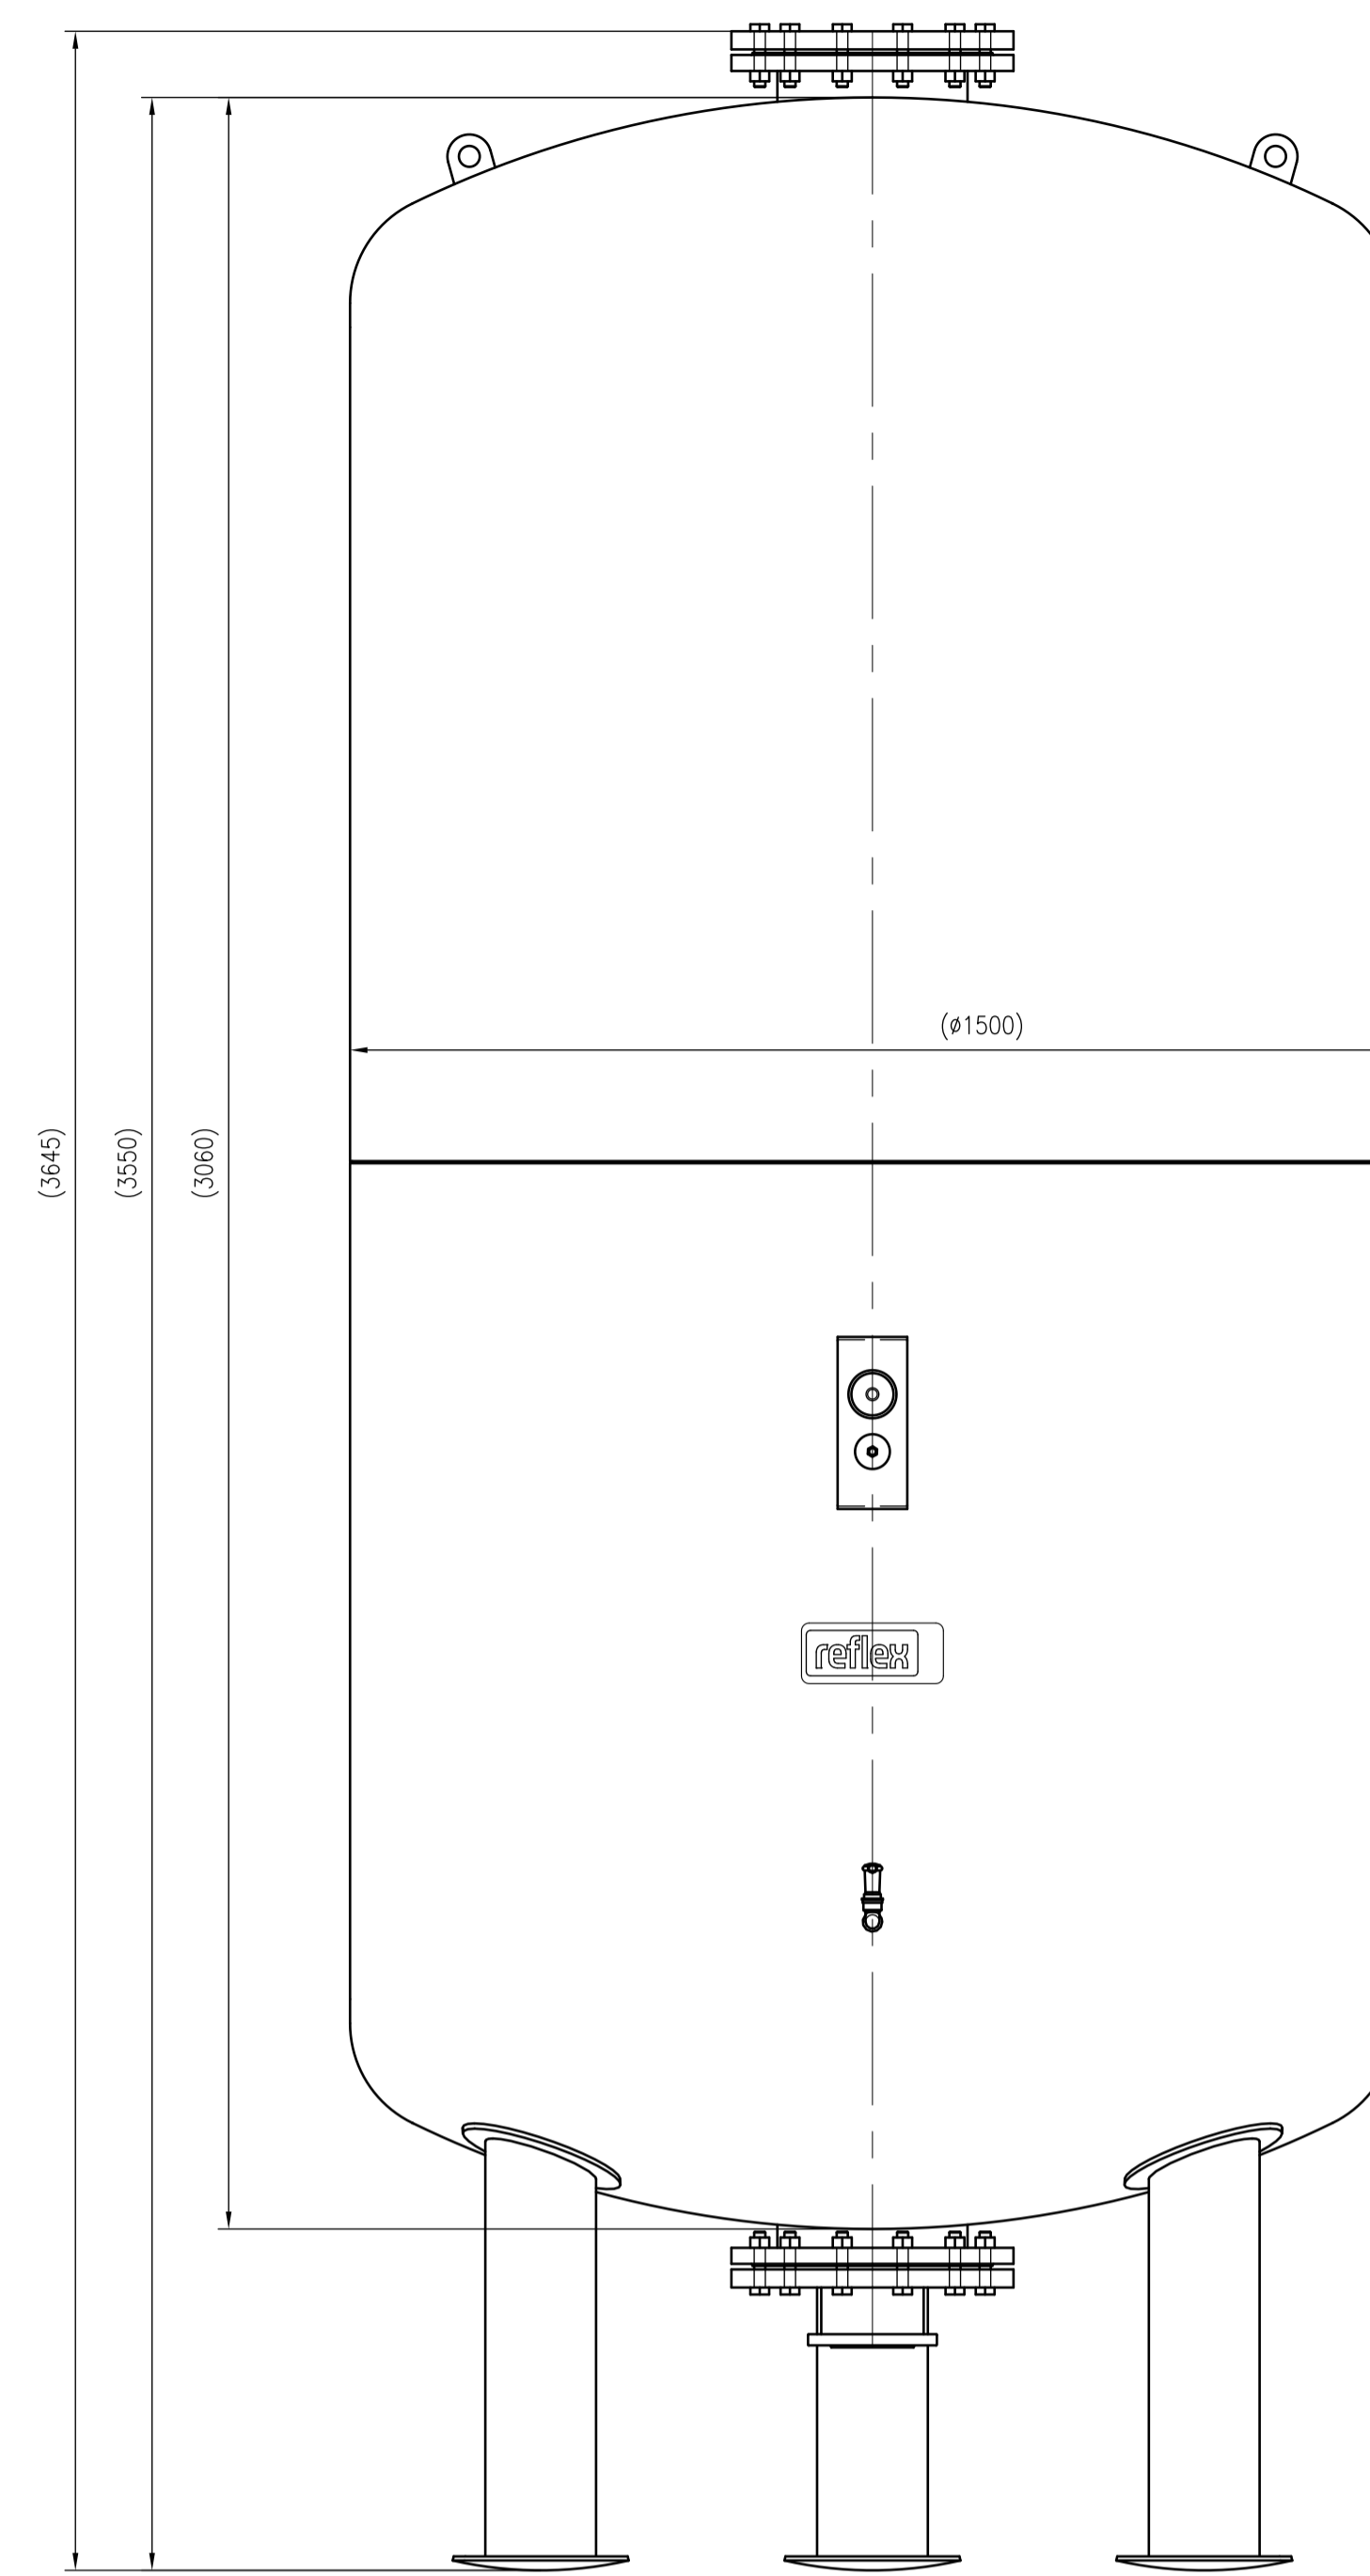

Side view

Front view

Isometric view

Top view

Unterliegt nicht dem Änderungsdienst/ Not subject to change management		Maßstab/ Scale: 1:10	Format/ Size: AO
Revision 23.06.2023	Reflex DE 5000 16bar - 7354300		