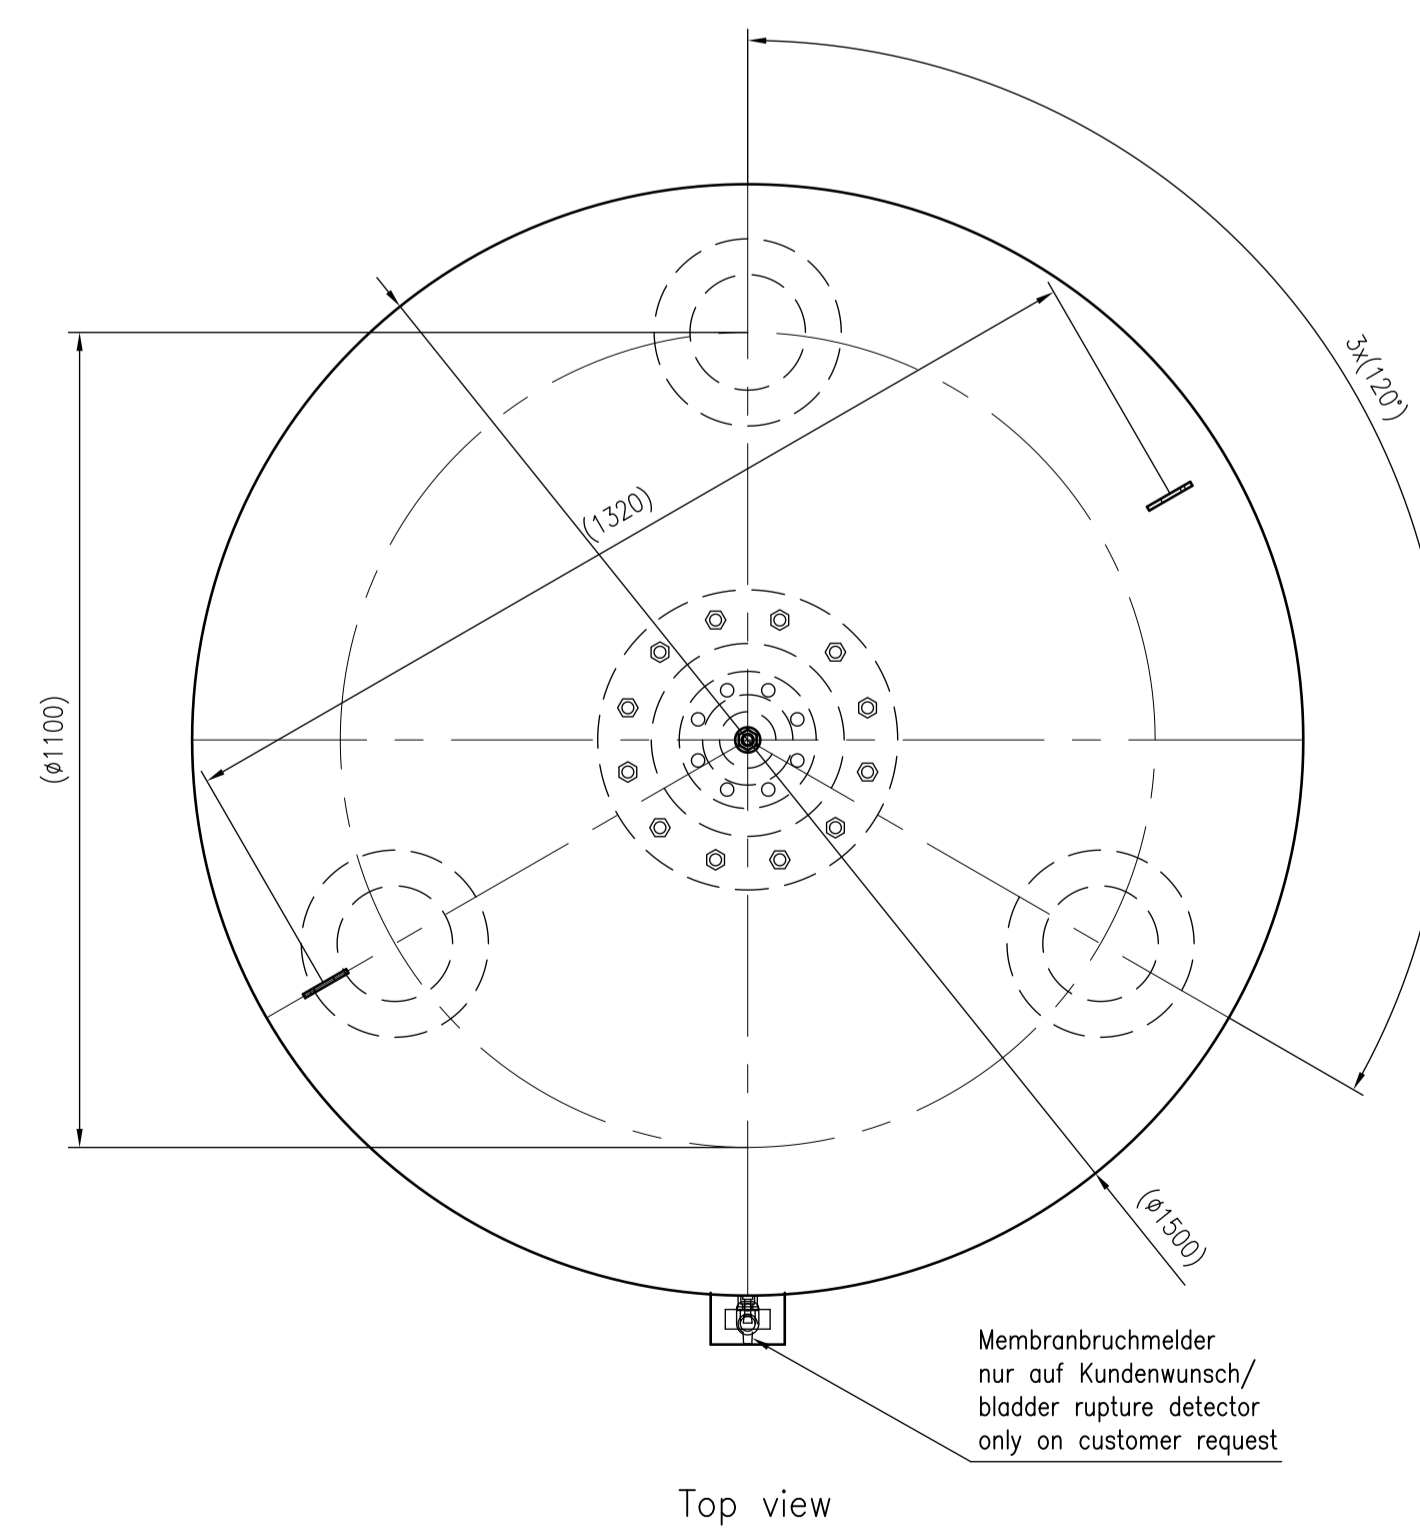

Side view

Front view

Isometric view

Top view

Unterliegt nicht dem Änderungsdienst/ Not subject to change management		Maßstab/ Scale: 1:10	Format/ Size: AO
Revision 23.06.2023	Reflex DE 5000 16bar - 7354300		