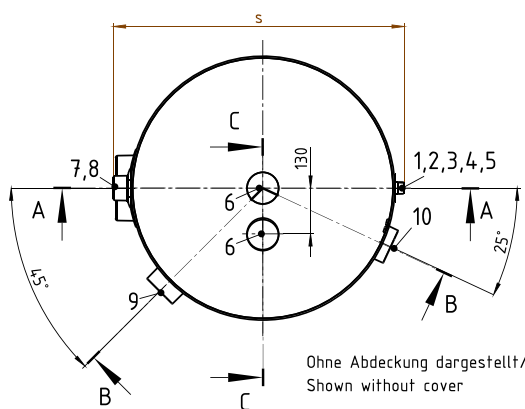

Section view A-A

Section view B-B

Section view C-C

Ohne Abdeckung dargestellt/
Shown without cover

D	960 mm
H	2052 mm
a	383 mm
c	105 mm
d	750 mm
e	293 mm
g	653 mm
h	1937 mm
j	803 mm
k	1123 mm
m	1433 mm
n	1891 mm
p	1491 mm
r	1002 mm
s	1047 mm

1	R 1 1/4"
10	16 mm
2	R 1 1/4"
4	R 3/4"
5	R 1 1/4"
8	DN180
9	G 1 1/2"

Thinking solutions.

Unterliegt nicht dem Änderungsdienst / Not subject to change management		Maßstab / Scale: unmaßstäblich unmeasured	Format / Size: A4
Revision 19/06/2026	Storatherm Aqua Heat Pump AH 750/2_C weiß – Pdf_drawing_7846200		