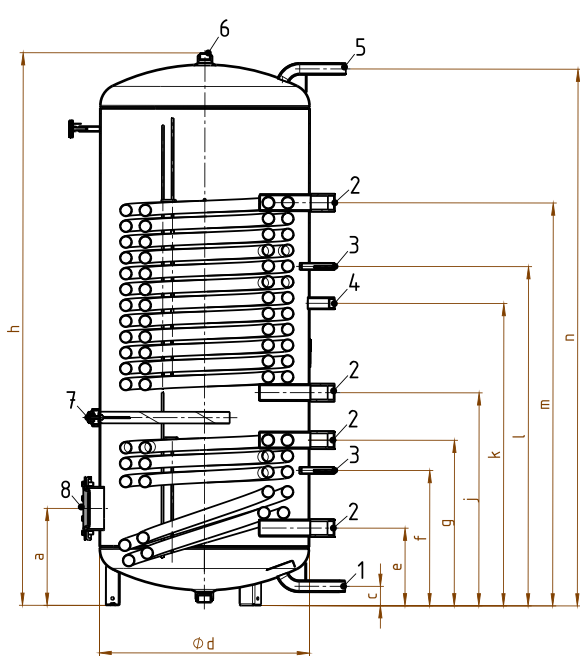

Section view A-A

Section view B-B

Section view C-C

Ohne Abdeckung dargestellt/
Shown without cover

D	960 mm
H	2052 mm
a	383 mm
c	105 mm
d	750 mm
e	293 mm
g	653 mm
h	1937 mm
j	803 mm
k	1123 mm
m	1433 mm
n	1891 mm
p	1491 mm
r	1002 mm
s	1047 mm

1	R 1 1/4"
10	16 mm
2	R 1 1/4"
4	R 3/4"
5	R 1 1/4"
8	DN180
9	G 1 1/2"

Thinking solutions.

Unterliegt nicht dem Änderungsdienst / Not subject to change management		Maßstab / Scale: unmaßstäblich unmeasured	Format / Size: A4
Revision 19/06/2026	Storatherm Aqua Heat Pump AH 750/2_C weiß – Pdf_drawing_7846200		