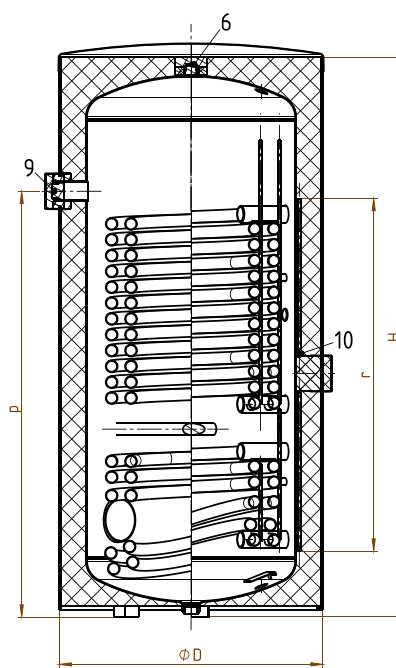

Section view A-A

Section view B-B

Section view C-C

Ohne Abdeckung dargestellt/
Shown without cover

D	960 mm
H	2052 mm
a	383 mm
c	105 mm
d	750 mm
e	293 mm
g	653 mm
h	1937 mm
j	803 mm
k	1123 mm
m	1433 mm
n	1891 mm
p	1491 mm
r	1002 mm
s	1047 mm

1	R 1 1/4"
10	16 mm
2	R 1 1/4"
4	R 3/4"
5	R 1 1/4"
8	DN180
9	G 1 1/2"

Thinking solutions.

Unterliegt nicht dem Änderungsdienst / Not subject to change management		Maßstab / Scale: unmaßstäblich unmeasured	Format / Size: A4
Revision 19/06/2026	Storatherm Aqua Heat Pump AH 750/2_C weiß – Pdf_drawing_7846200		