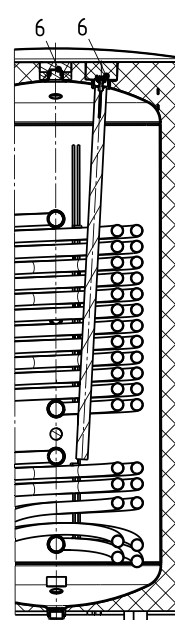

Section view A-A

Section view B-B

Section view C-C

Ohne Abdeckung dargestellt/
Shown without cover

D	960 mm
H	2052 mm
a	383 mm
c	105 mm
d	750 mm
e	293 mm
g	653 mm
h	1937 mm
j	803 mm
k	1123 mm
m	1433 mm
n	1891 mm
p	1491 mm
r	1002 mm
s	1047 mm

1	R 1 1/4"
10	16 mm
2	R 1 1/4"
4	R 3/4"
5	R 1 1/4"
8	DN180
9	G 1 1/2"

Thinking solutions.

Unterliegt nicht dem Änderungsdienst / Not subject to change management		Maßstab / Scale: unmaßstäblich unmeasured	Format / Size: A4
Revision 19/06/2026	Storatherm Aqua Heat Pump AH 750/2_C weiß – Pdf_drawing_7846200		