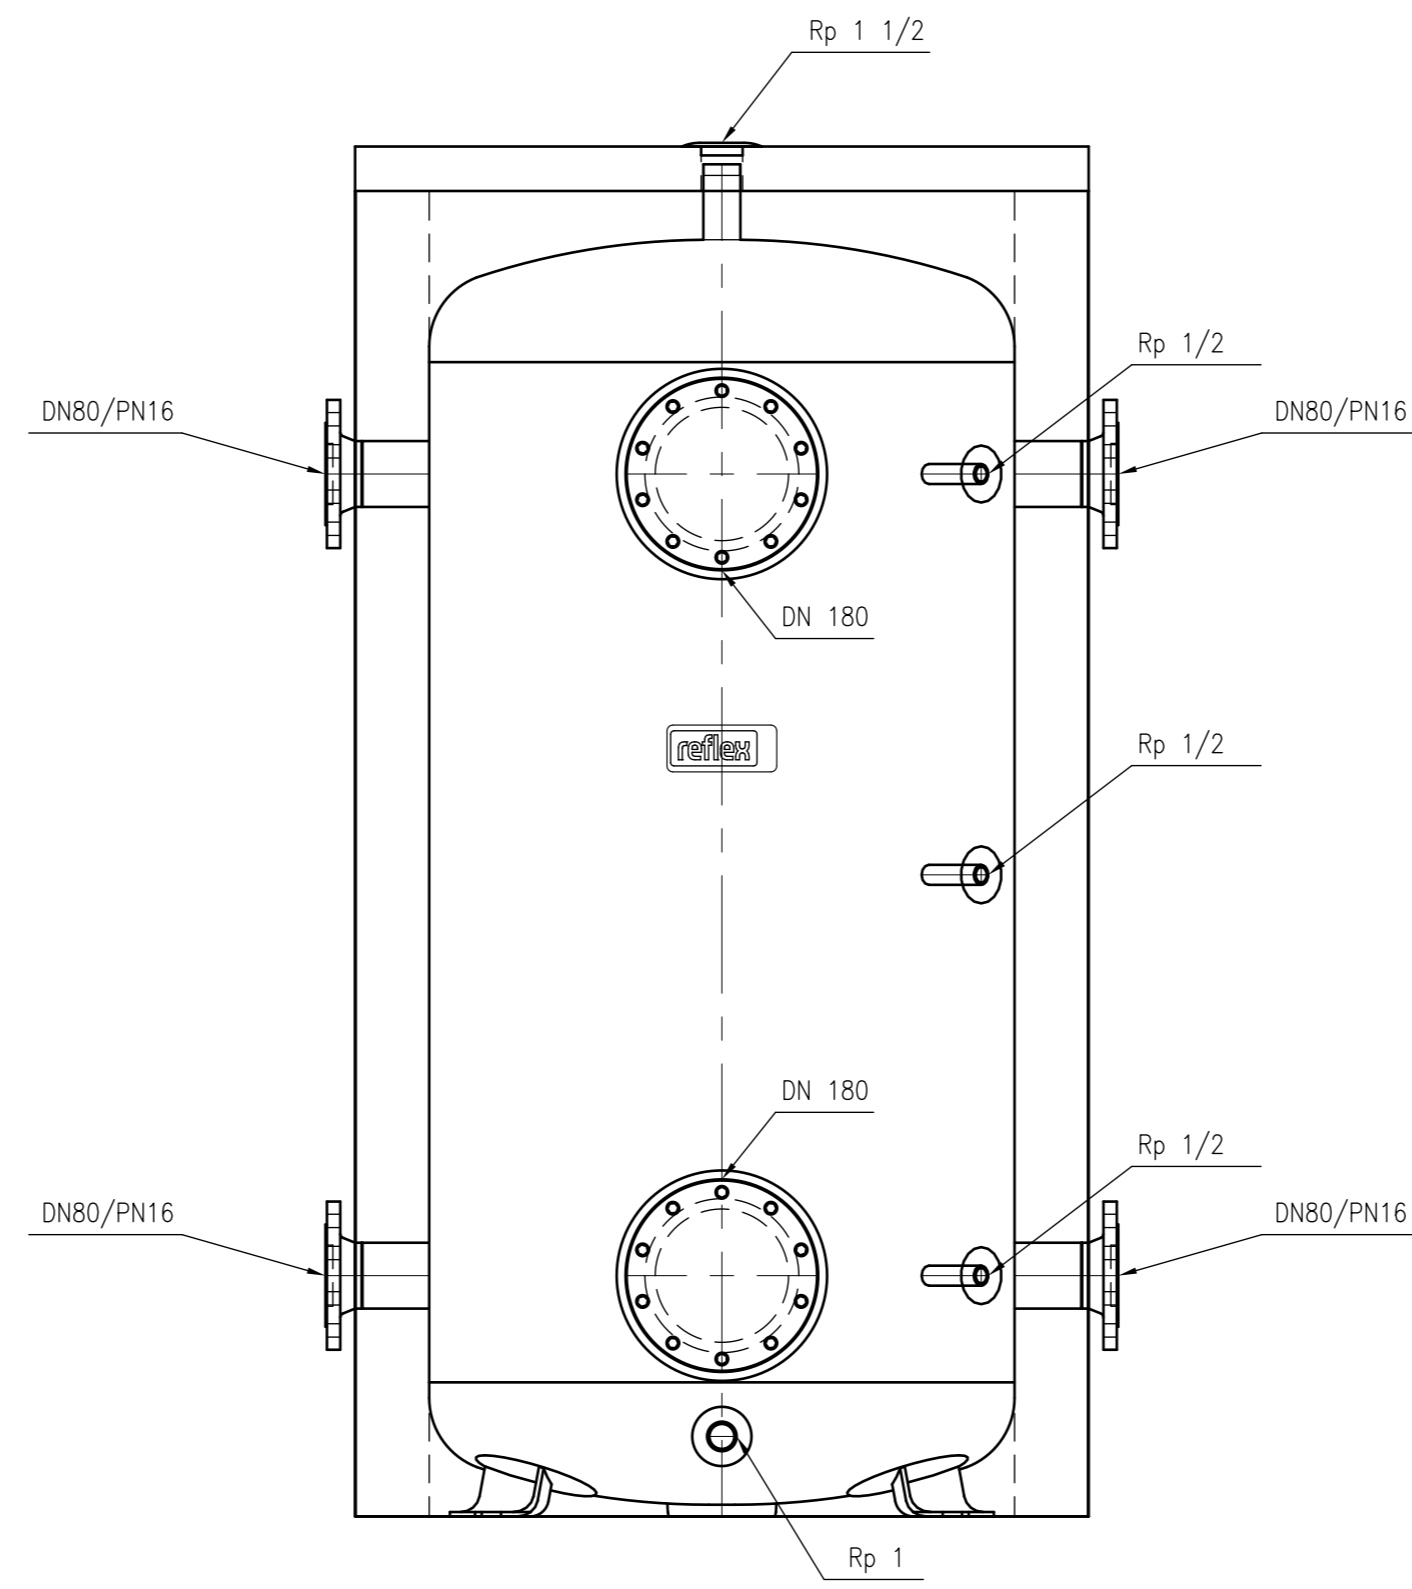

Side view

Front view

Isometric view

Top view

Unterliegt nicht dem Änderungsdienst/ Not subject to change management		Maßstab/ Scale: 1:10	Format/ Size: A1
Revision 15.12.2021	Storatherm Heat HF 800 R2_C silver – 7353600		
			A1