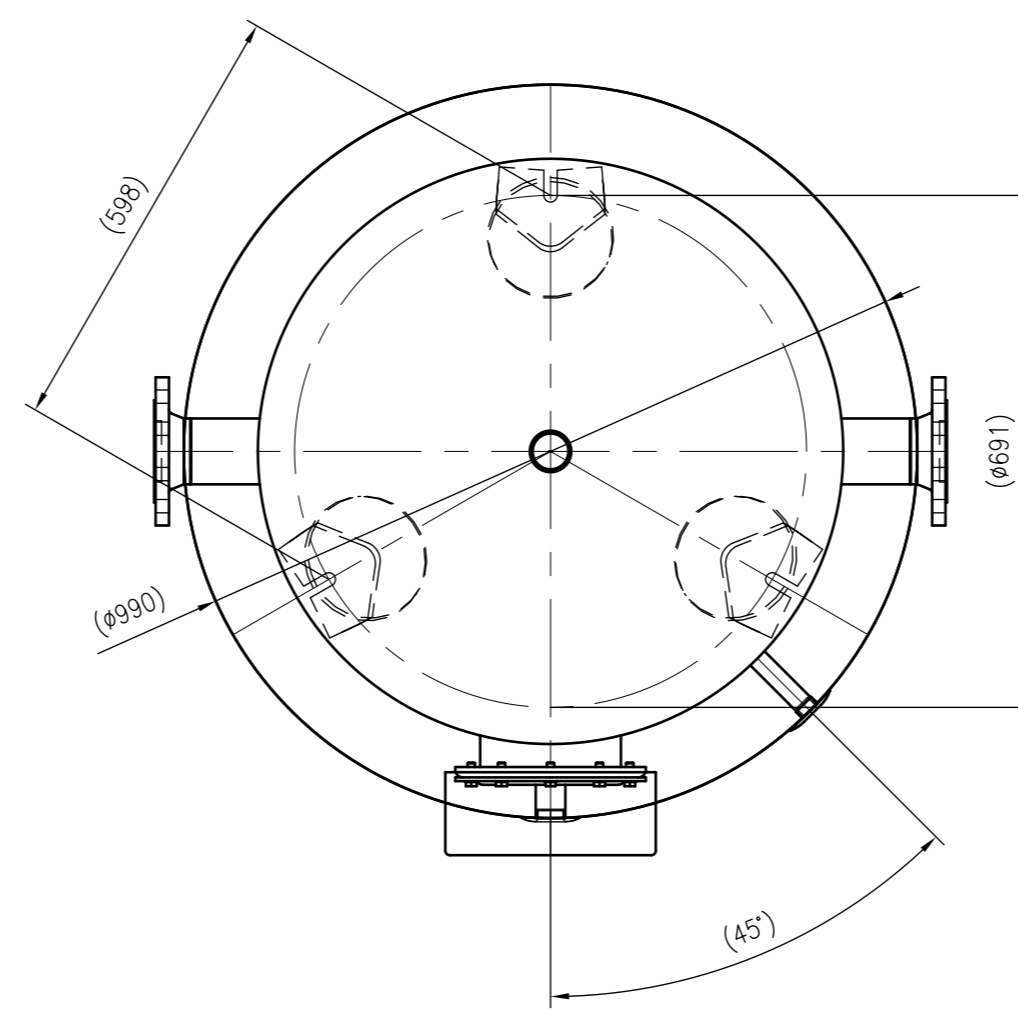

Side view

Front view

Isometric view

Top view

Unterliegt nicht dem Änderungsdienst/ Not subject to change management		Maßstab/ Scale: 1:10	Format/ Size: A1
Revision 15.12.2021	Storatherm Heat HF 800 R2_C silver – 7353600		
			A1