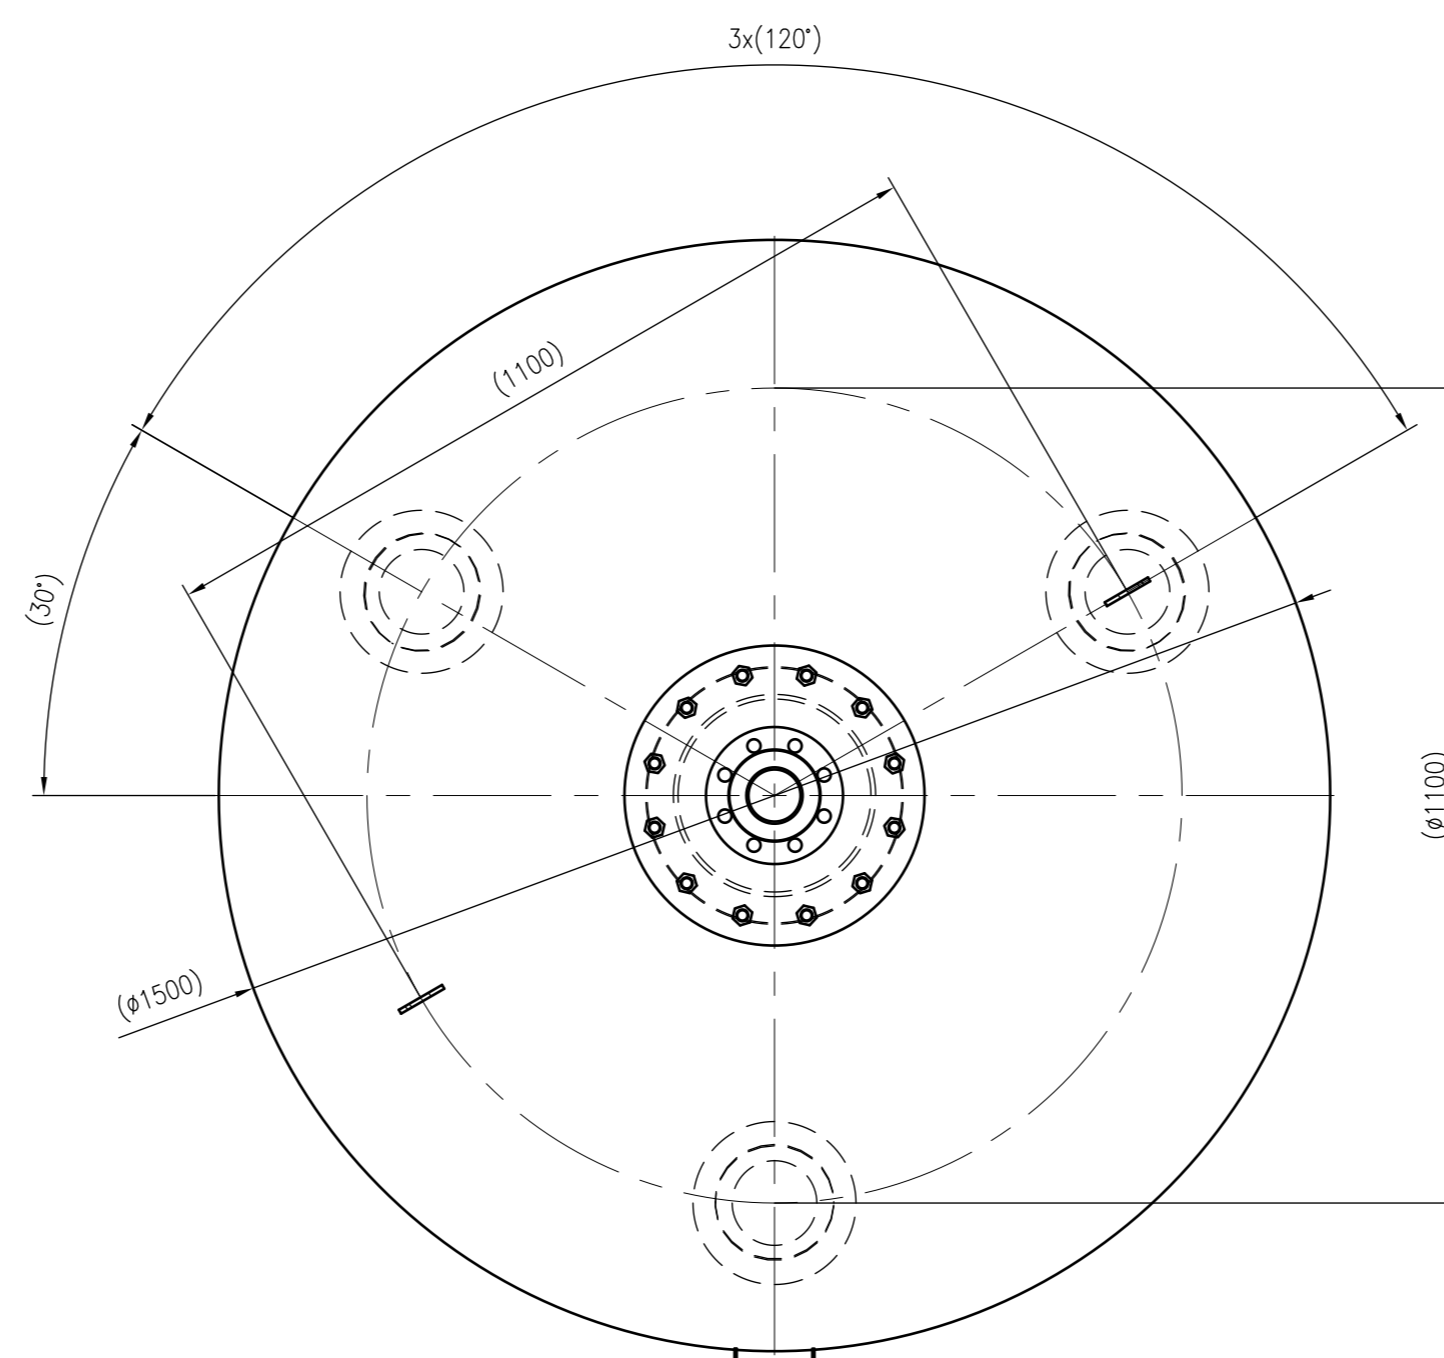

Side view

Front view

Isometric view

Top view

Unterliegt nicht dem Änderungsdienst/ Not subject to change management		Maßstab/ Scale: 1:10	Format/ Size: A1
Revision 03.02.2023	Intermediatevessels V3000 10bar - 8854812		