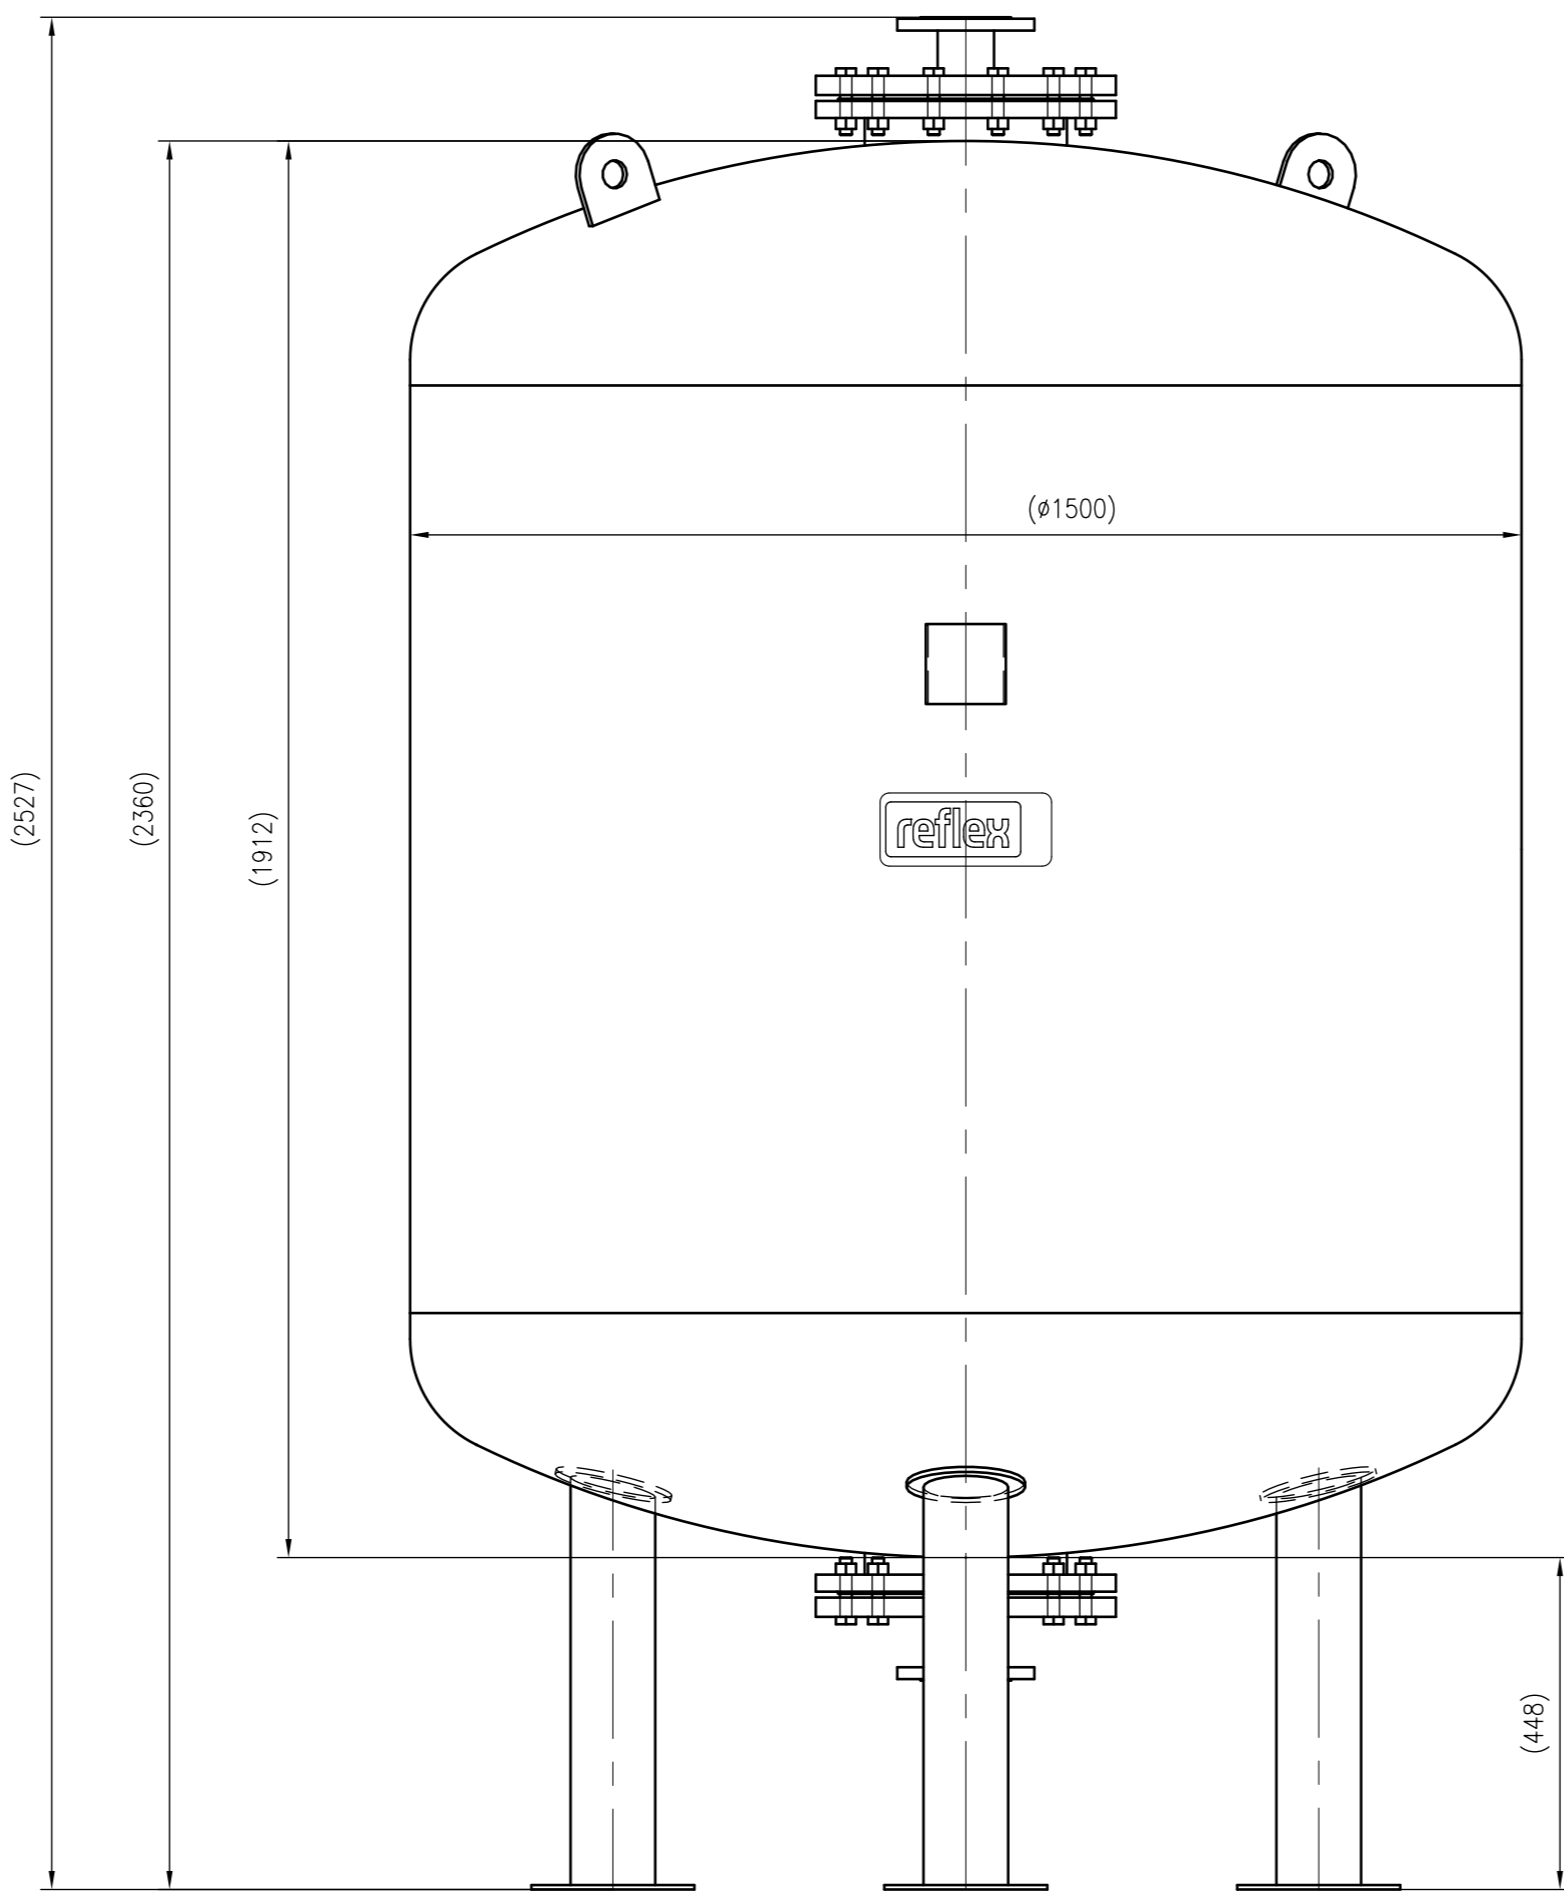

Side view

Front view

Isometric view

Top view

Unterliegt nicht dem Änderungsdienst/ Not subject to change management		Maßstab/ Scale: 1:10	Format/ Size: A1
Revision 03.02.2023	Intermediatevessels V3000 10bar - 8854812		