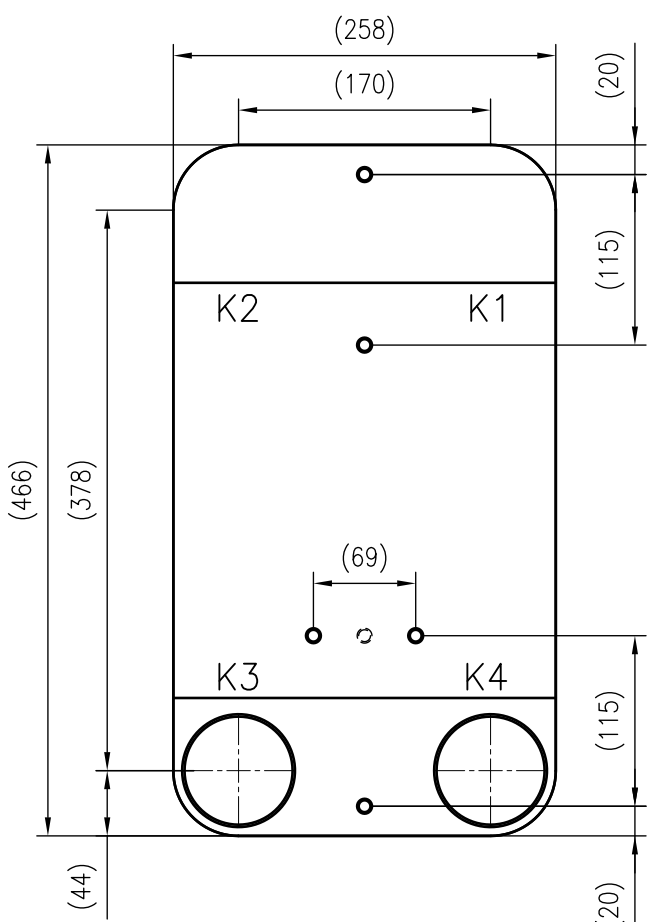

Side view

Front view

Isometric view

Top view

Unterliegt nicht dem Änderungsdienst/ Not subject to change management		Maßstab/ Scale: 1:5	Format/ Size: A3
Revision 26.08.2020	Longtherm RLB-110-2-160-P25 - 8050000		