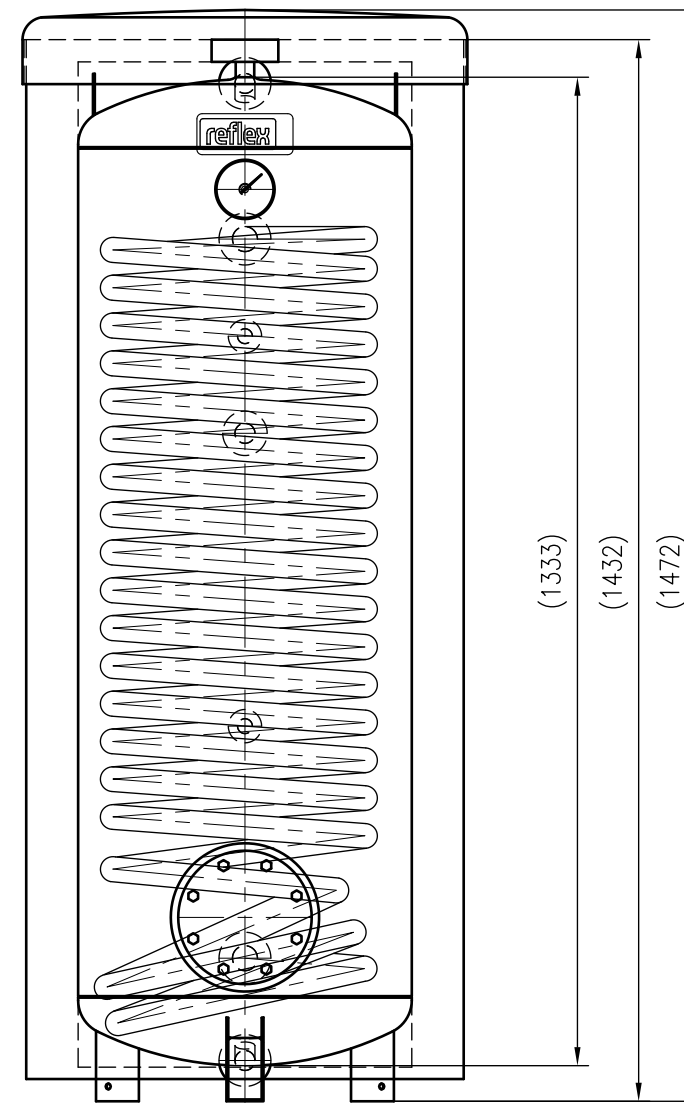

Side view

Front view

Isometric view

Top view

Unterliegt nicht dem Änderungsdienst/ Not subject to change management		Maßstab/ Scale: 1:10	Format/ Size: A2
Revision 08.10.2025	Storatherm Aqua Heat Pump AH 200 1_B white – 7864700		