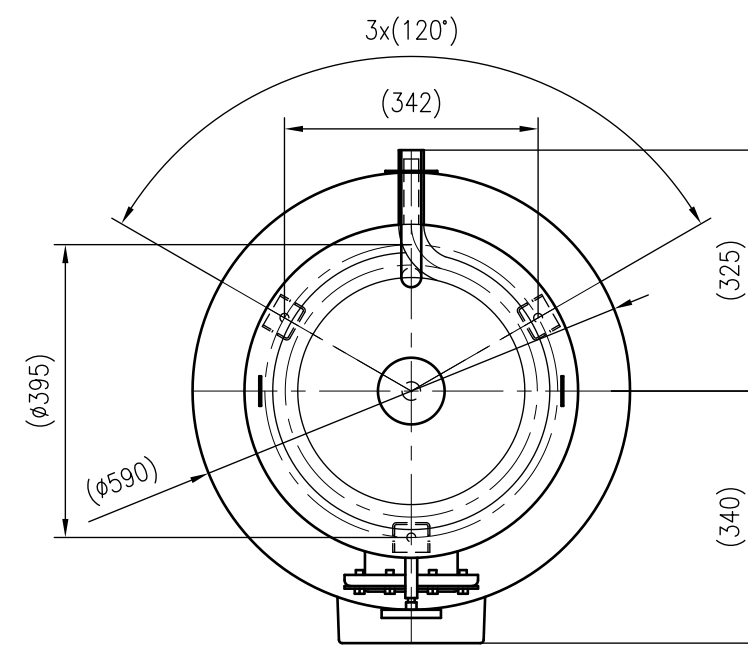

Side view

Front view

Isometric view

Top view

Unterliegt nicht dem Änderungsdienst/ Not subject to change management		Maßstab/ Scale: 1:10	Format/ Size: A2
Revision 08.10.2025	Storatherm Aqua Heat Pump AH 200 1_B white – 7864700		