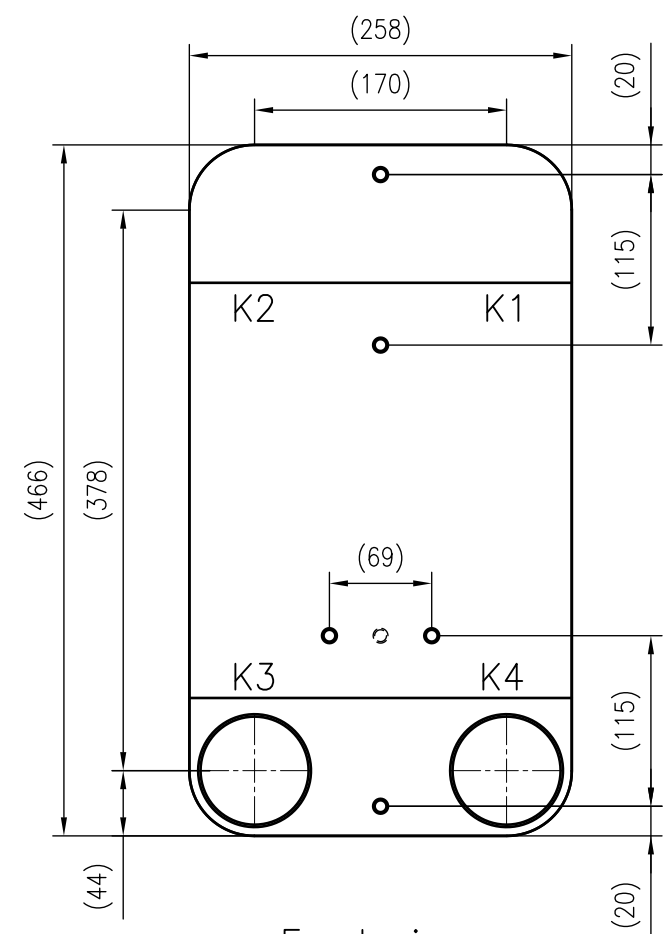

Side view

Front view

Isometric view

Top view

Unterliegt nicht dem Änderungsdienst/ Not subject to change management		Maßstab/ Scale: 1:5	Format/ Size: A3
Revision 26.08.2020	Longtherm RLB-110-2-150-P25 - 8049900		