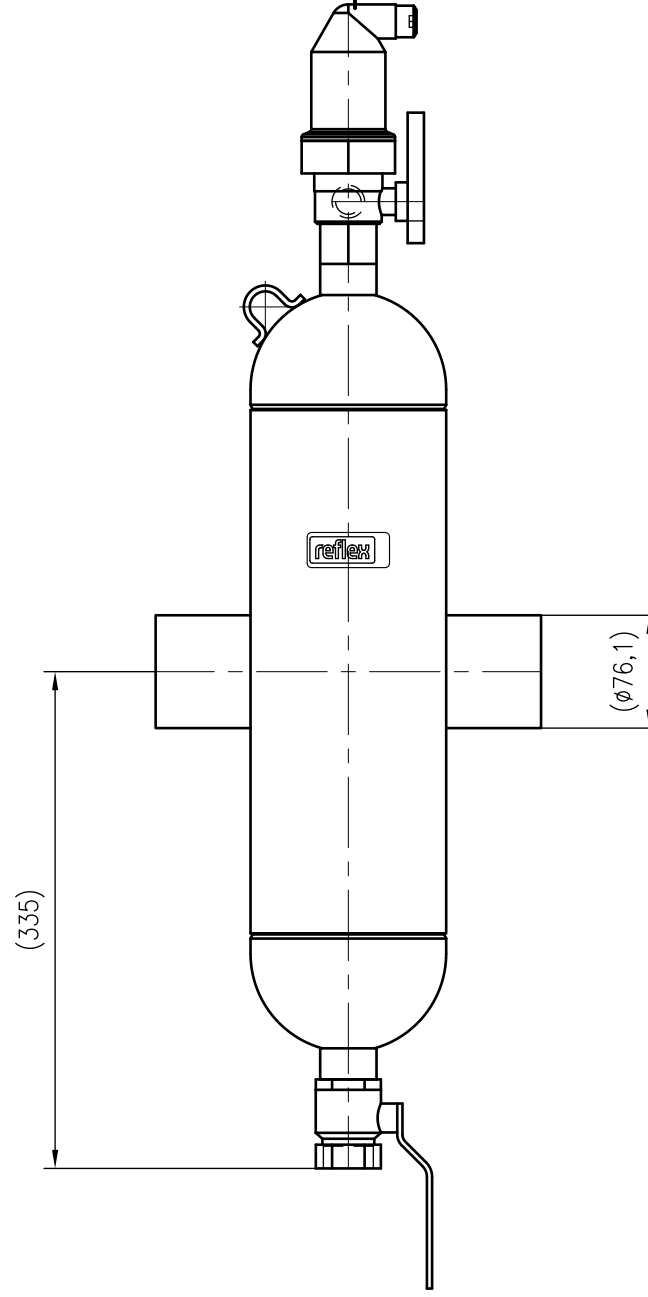

Side view

Front view

Isometric view

Top view

Unterliegt nicht dem Änderungsdienst/ Not subject to change management		Maßstab/ Scale: 1:5	Format/ Size: A3
Revision 21.07.2021	Extwin TW76.1 – 8253110		