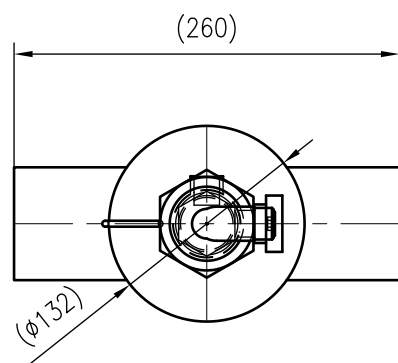

Side view

Front view

Isometric view

Top view

Unterliegt nicht dem Änderungsdienst/ Not subject to change management		Maßstab/ Scale: 1:5	Format/ Size: A3
Revision 21.07.2021	Extwin TW76.1 – 8253110		