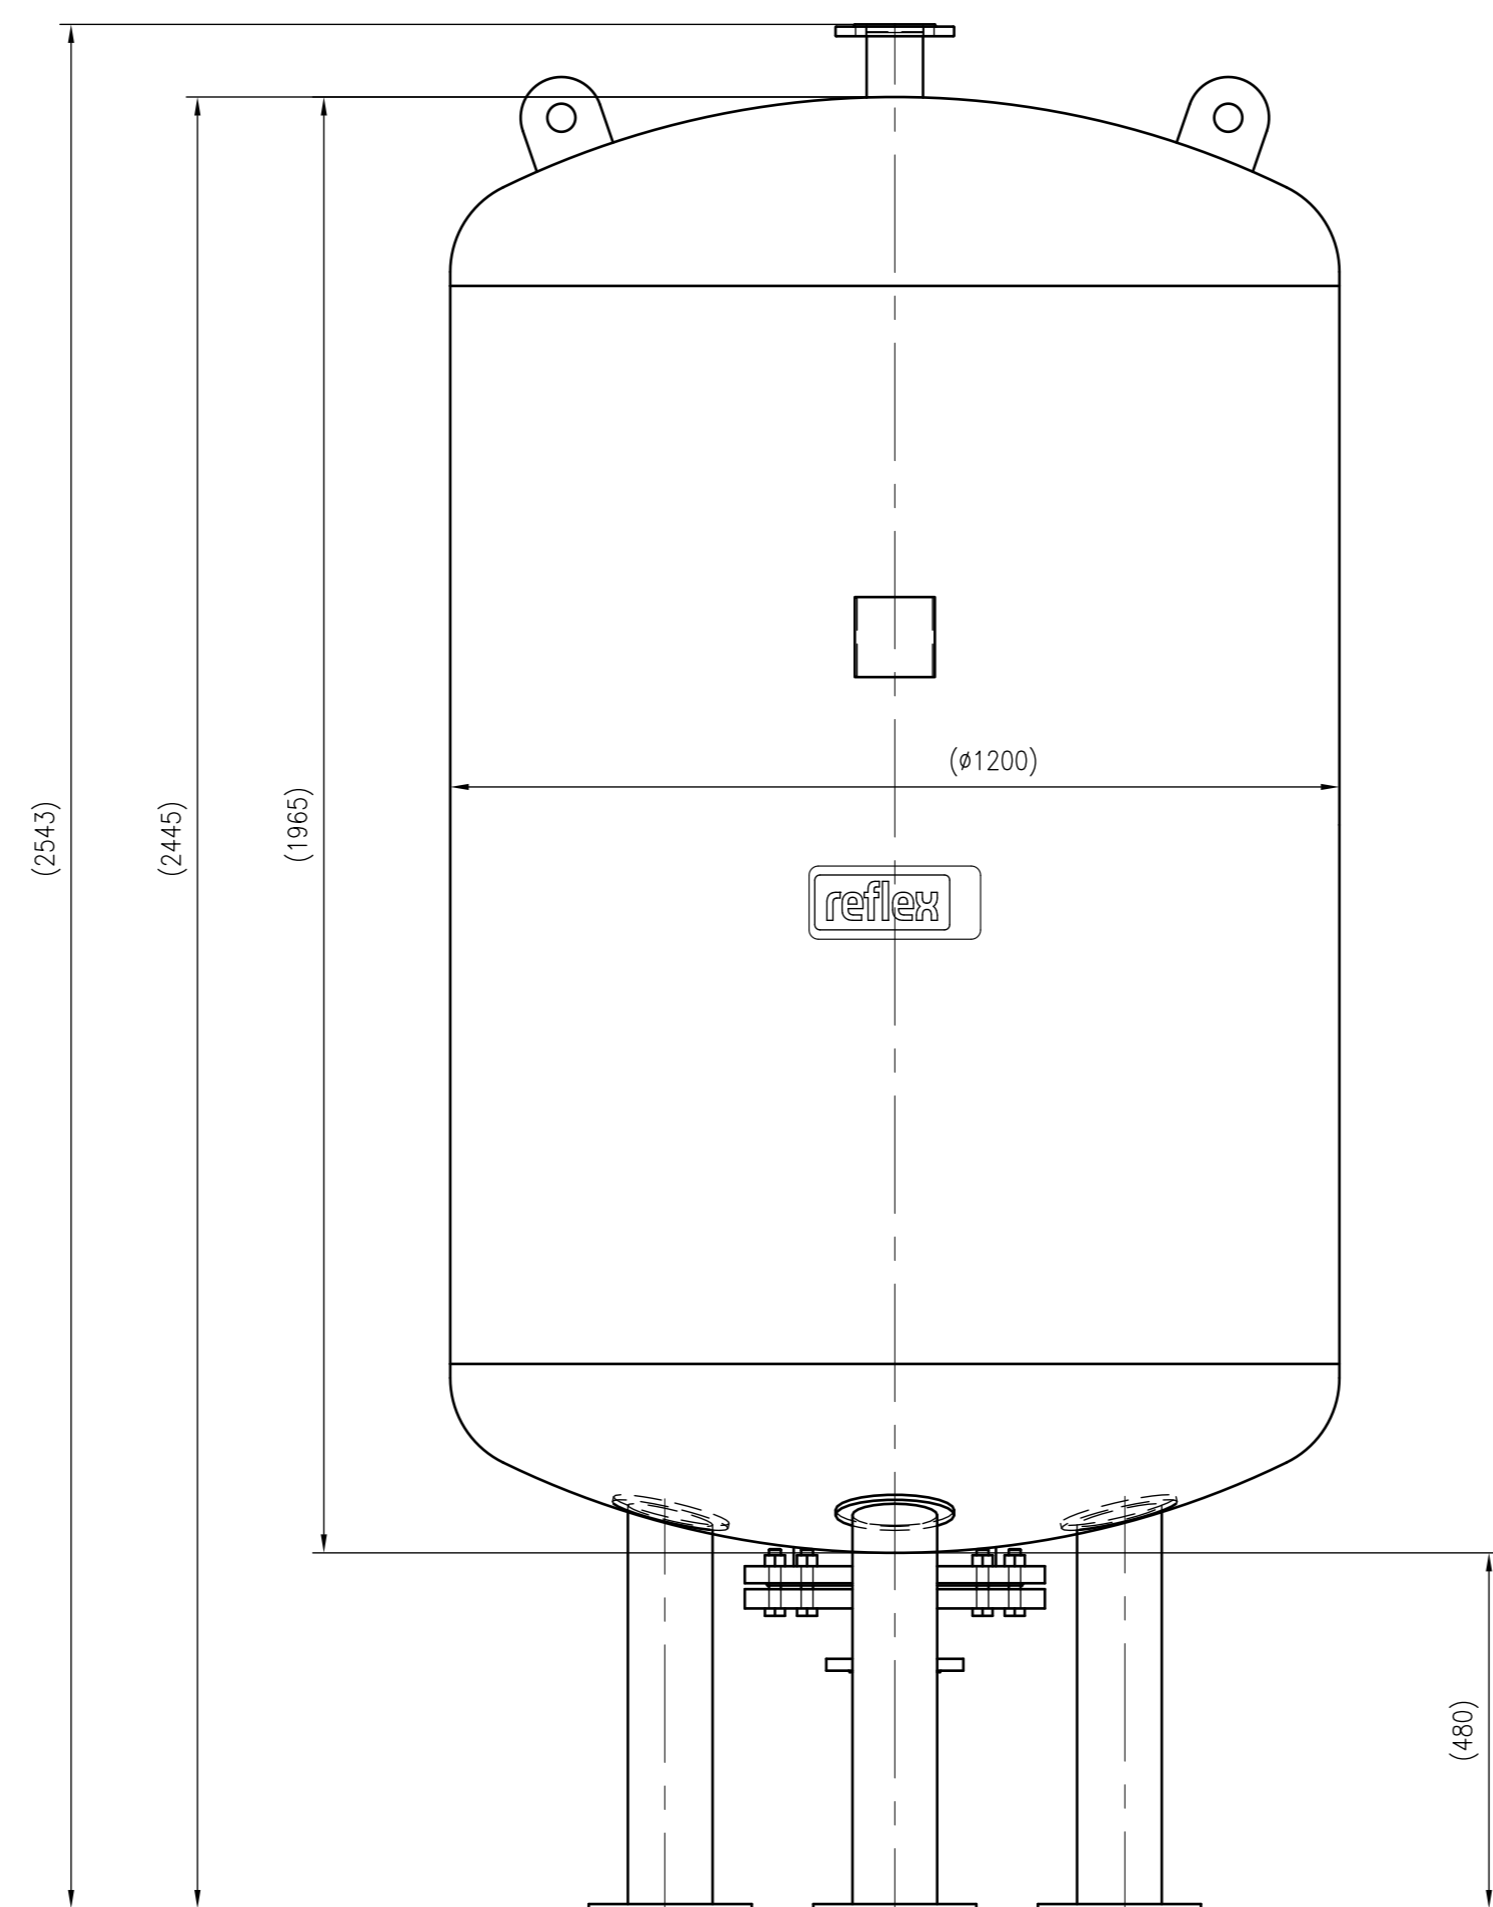

Side view

Front view

Isometric view

Top view

Unterliegt nicht dem Änderungsdienst/ Not subject to change management		Maßstab/ Scale: 1:10	Format/ Size: A1
Revision 03.02.2023	Intermediatevessels V2000 10bar - 8854811		
			A1