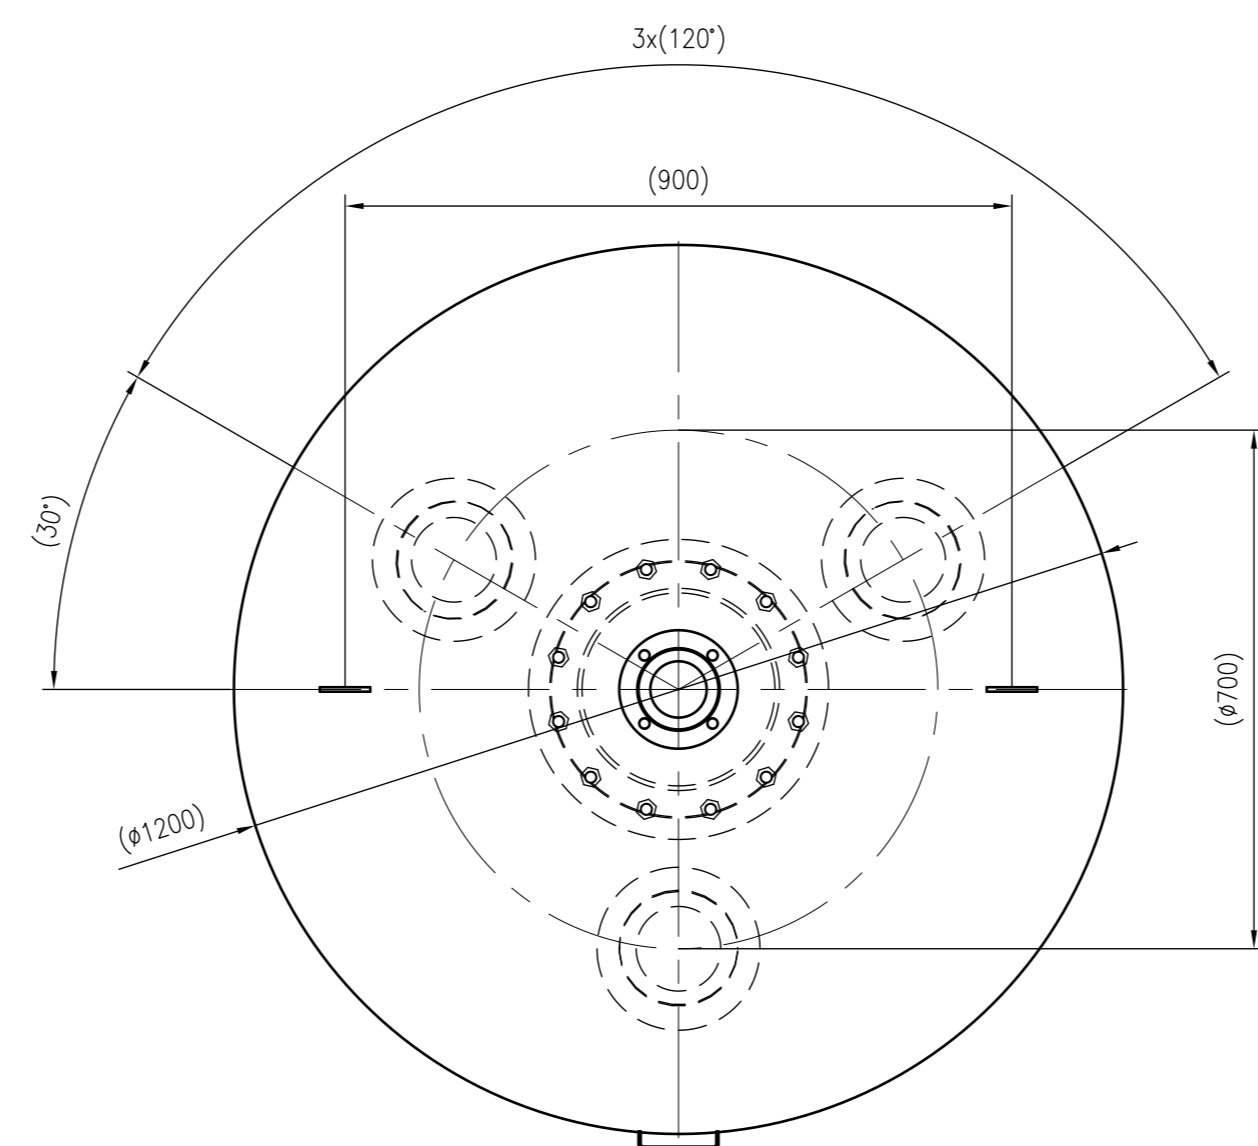

Side view

Front view

Isometric view

Top view

Unterliegt nicht dem Änderungsdienst/ Not subject to change management		Maßstab/ Scale: 1:10	Format/ Size: A1
Revision 03.02.2023	Intermediatevessels V2000 10bar - 8854811		
			A1