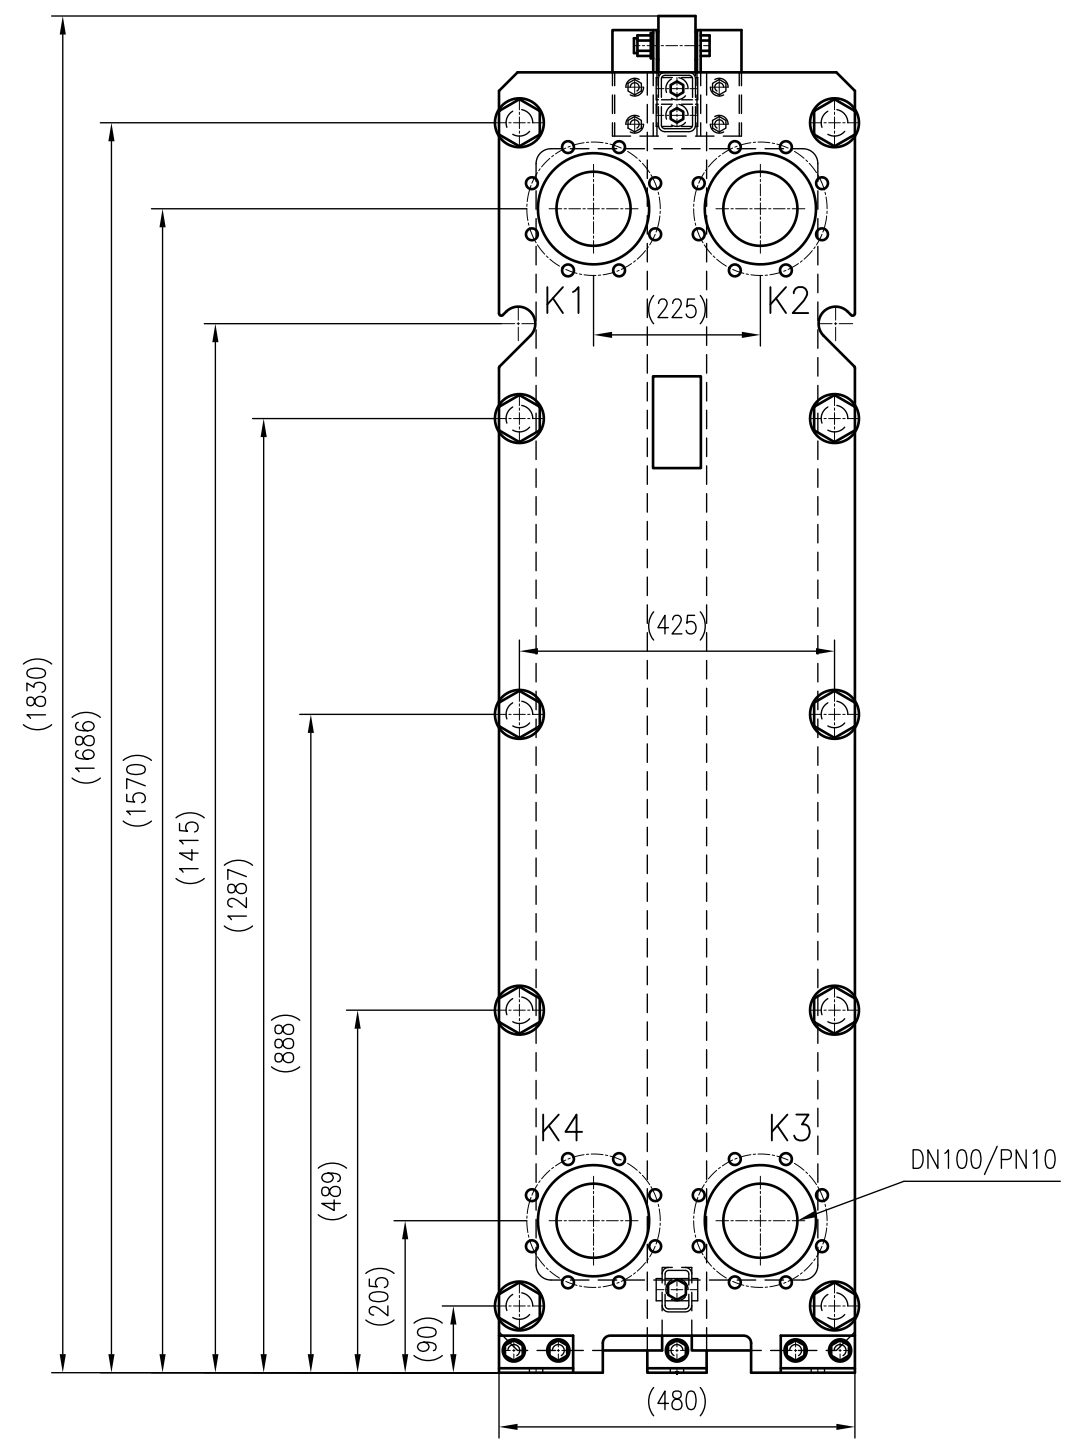

Side view

Front view

Isometric view

Top view

Unterliegt nicht dem Änderungsdienst/  
Not subject to change management

Maßstab/  
Scale: 1:10

Format/  
Size: A2

Revision  
24.05.2019

Longtherm RHG-51-220 - 8118900