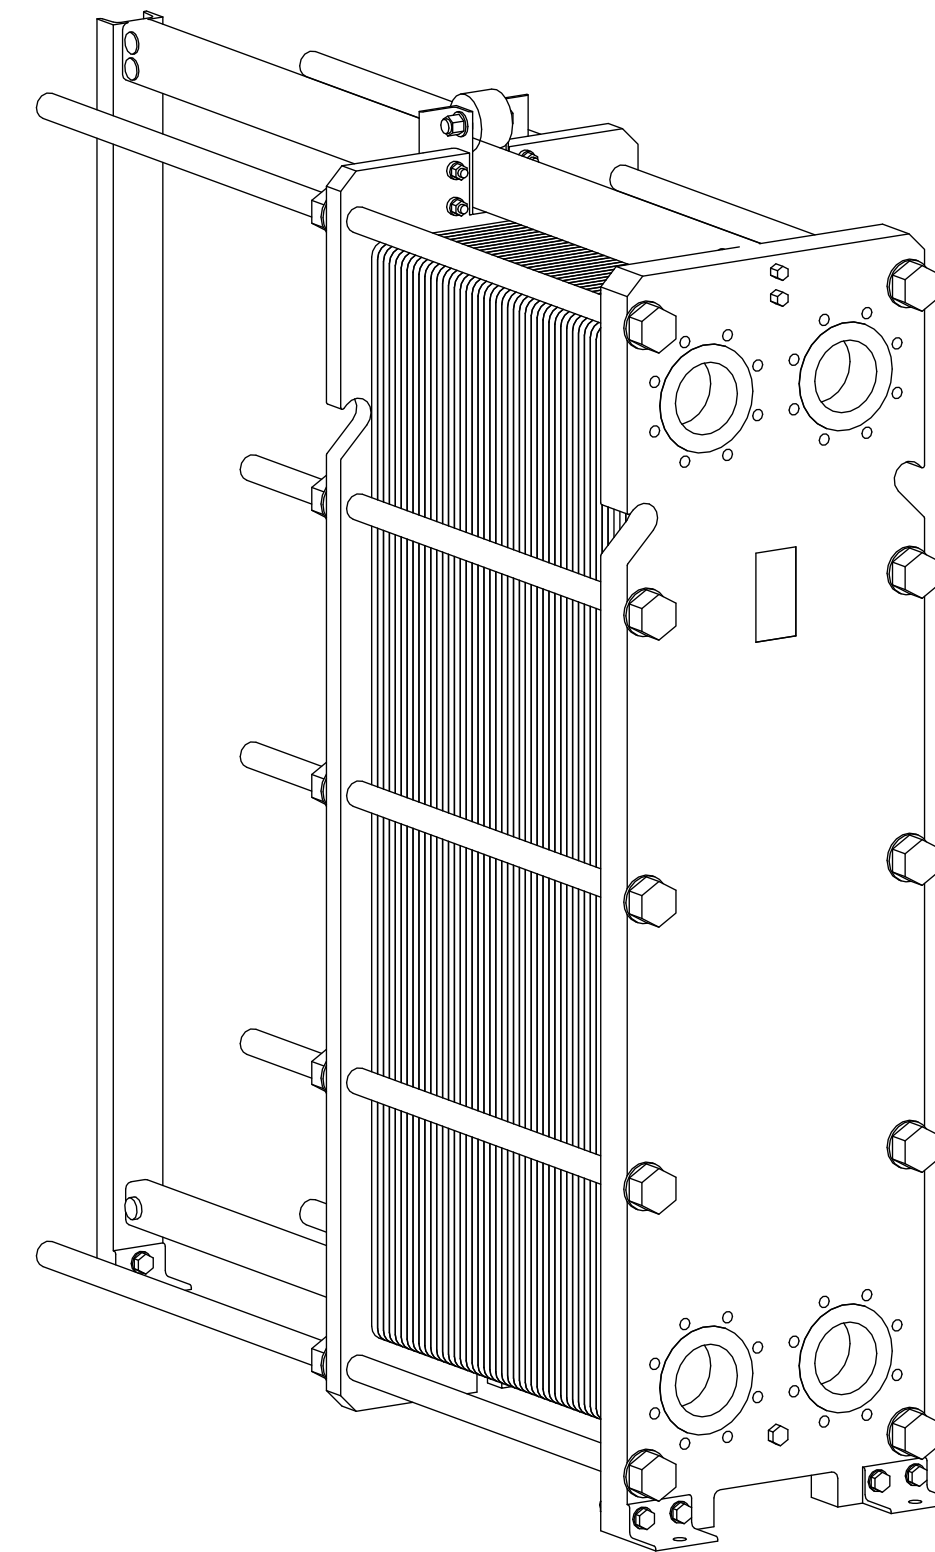

Side view

Front view

Isometric view

Top view

Unterliegt nicht dem Änderungsdienst/  
Not subject to change management

Maßstab/  
Scale: 1:10

Format/  
Size: A2

Revision  
24.05.2019

Longtherm RHG-51-220 - 8118900