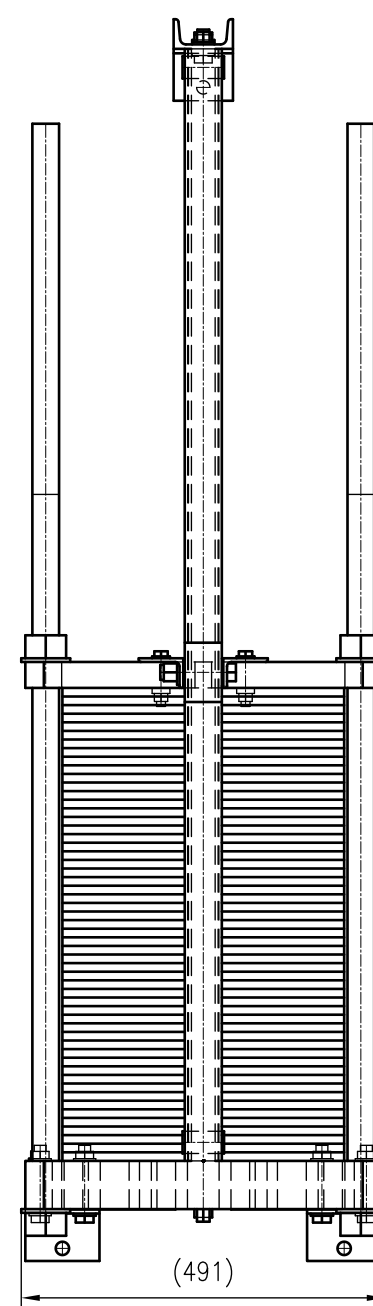

Side view

Front view

Isometric view

Top view

Unterliegt nicht dem Änderungsdienst/  
Not subject to change management

Maßstab/  
Scale: 1:10

Format/  
Size: A2

Revision  
24.05.2019

Longtherm RHG-51-220 - 8118900