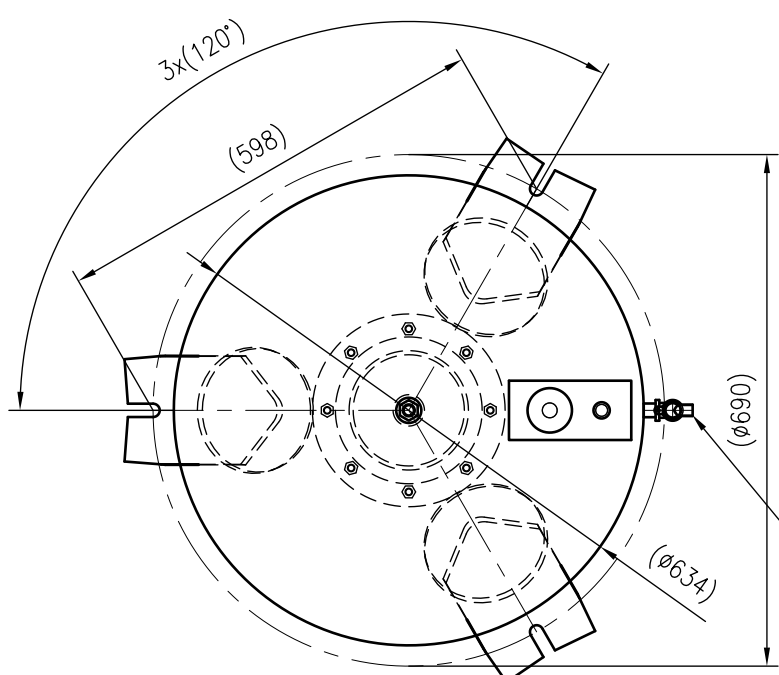

Kippmaß ca. (1468)  
Tilt height approx. (1468)

Side view

Front view

Isometric view

Top view

Membranbruchmelder  
nur auf Kundenwunsch/  
bladder rupture detector  
only on customer request

|   |                             |                         |                     |
|---|-----------------------------|-------------------------|---------------------|
| Unterliegt nicht dem Änderungsdienst/<br>Not subject to change management |                             | Maßstab/<br>Scale: 1:10 | Format/<br>Size: A3 |
| Revision<br>28.08.2023  | Reflex G300 16bar – 8518600 |                         |                     |