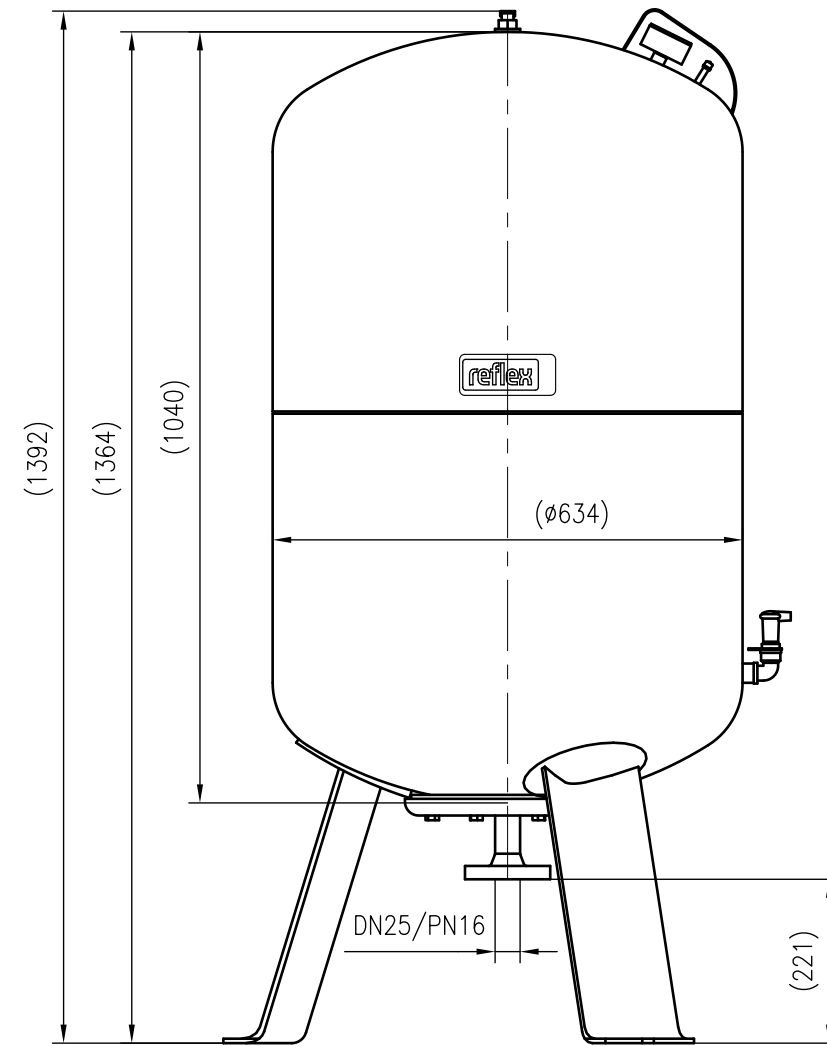

Kippmaß ca. (1468)  
Tilt height approx. (1468)

Side view

Front view

Isometric view

Top view

Membranbruchmelder  
nur auf Kundenwunsch/  
bladder rupture detector  
only on customer request

|   |                             |                         |                     |
|---|-----------------------------|-------------------------|---------------------|
| Unterliegt nicht dem Änderungsdienst/<br>Not subject to change management |                             | Maßstab/<br>Scale: 1:10 | Format/<br>Size: A3 |
| Revision<br>28.08.2023  | Reflex G300 16bar – 8518600 |                         |                     |