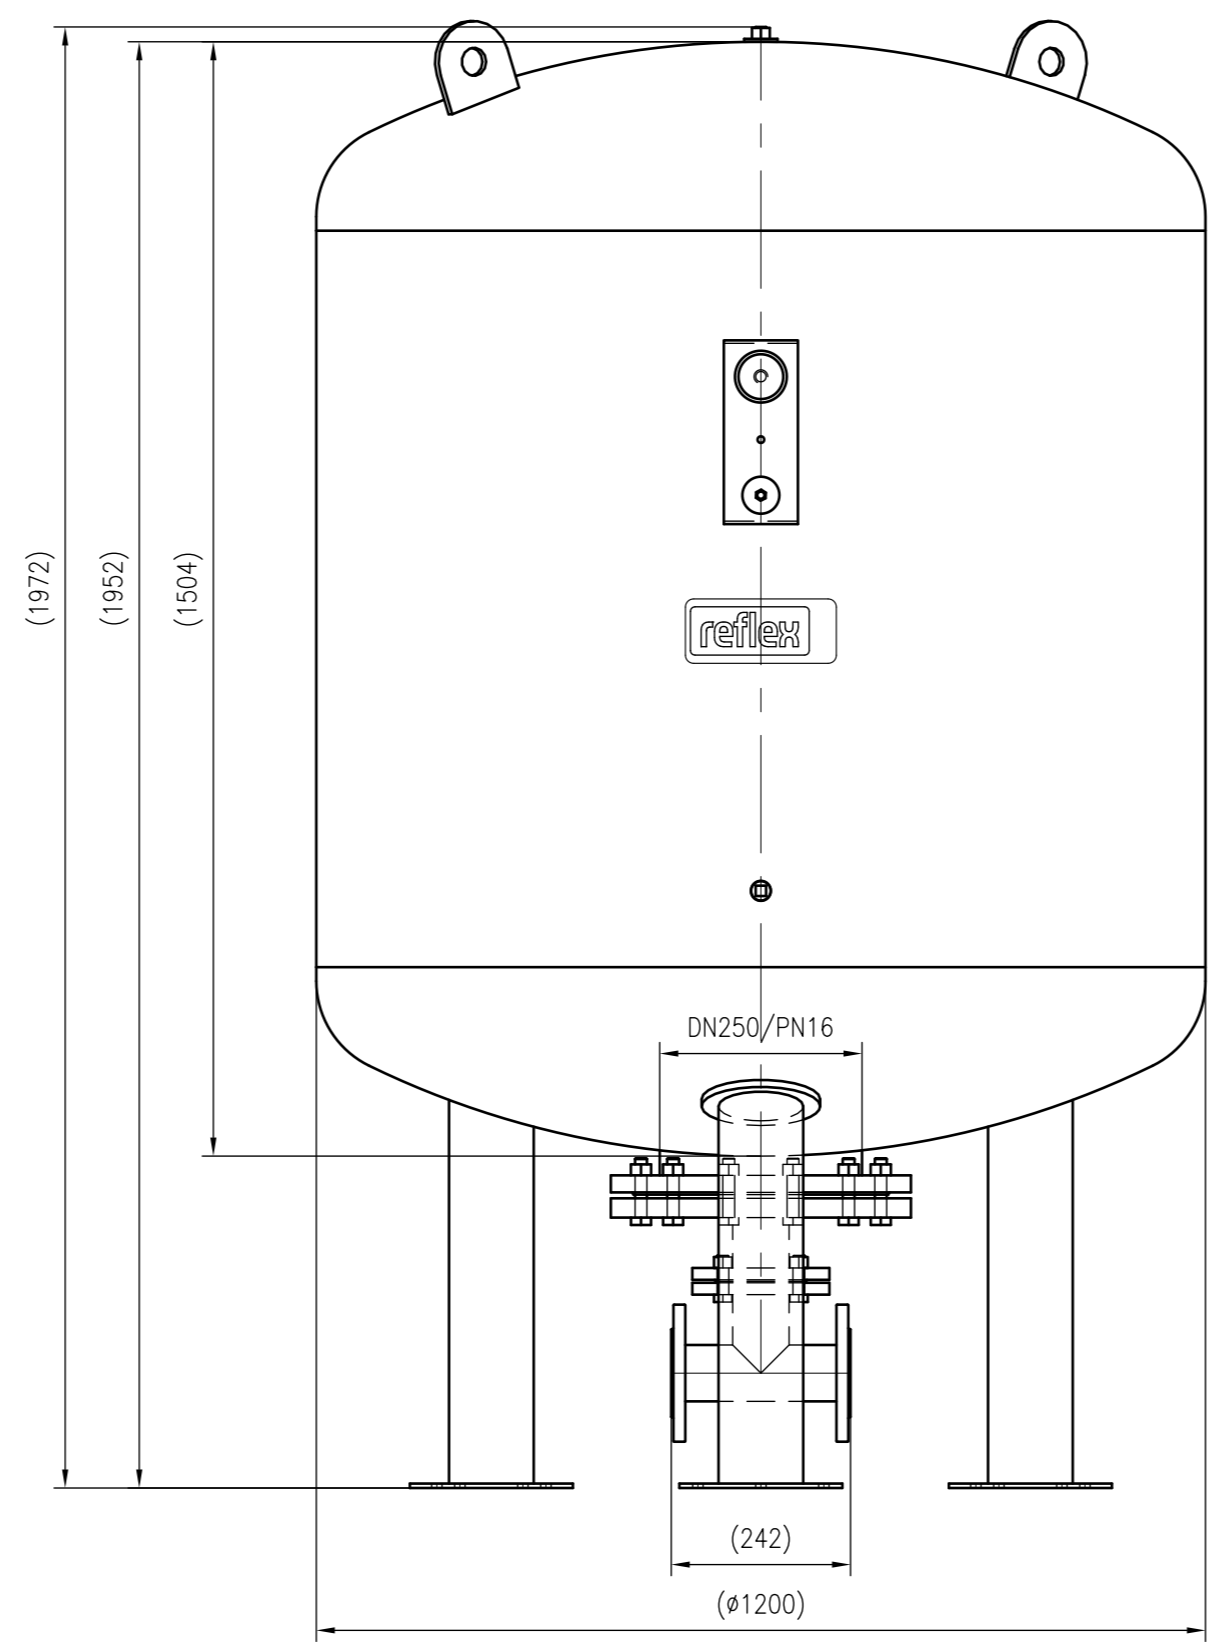

Side view

Front view

Isometric view

Top view

Unterliegt nicht dem Änderungsdienst/ Not subject to change management		Maßstab/ Scale: 1:10	Format/ Size: A1
Revision 06.03.2026	Refix DT 1500 10bar – 7320305		