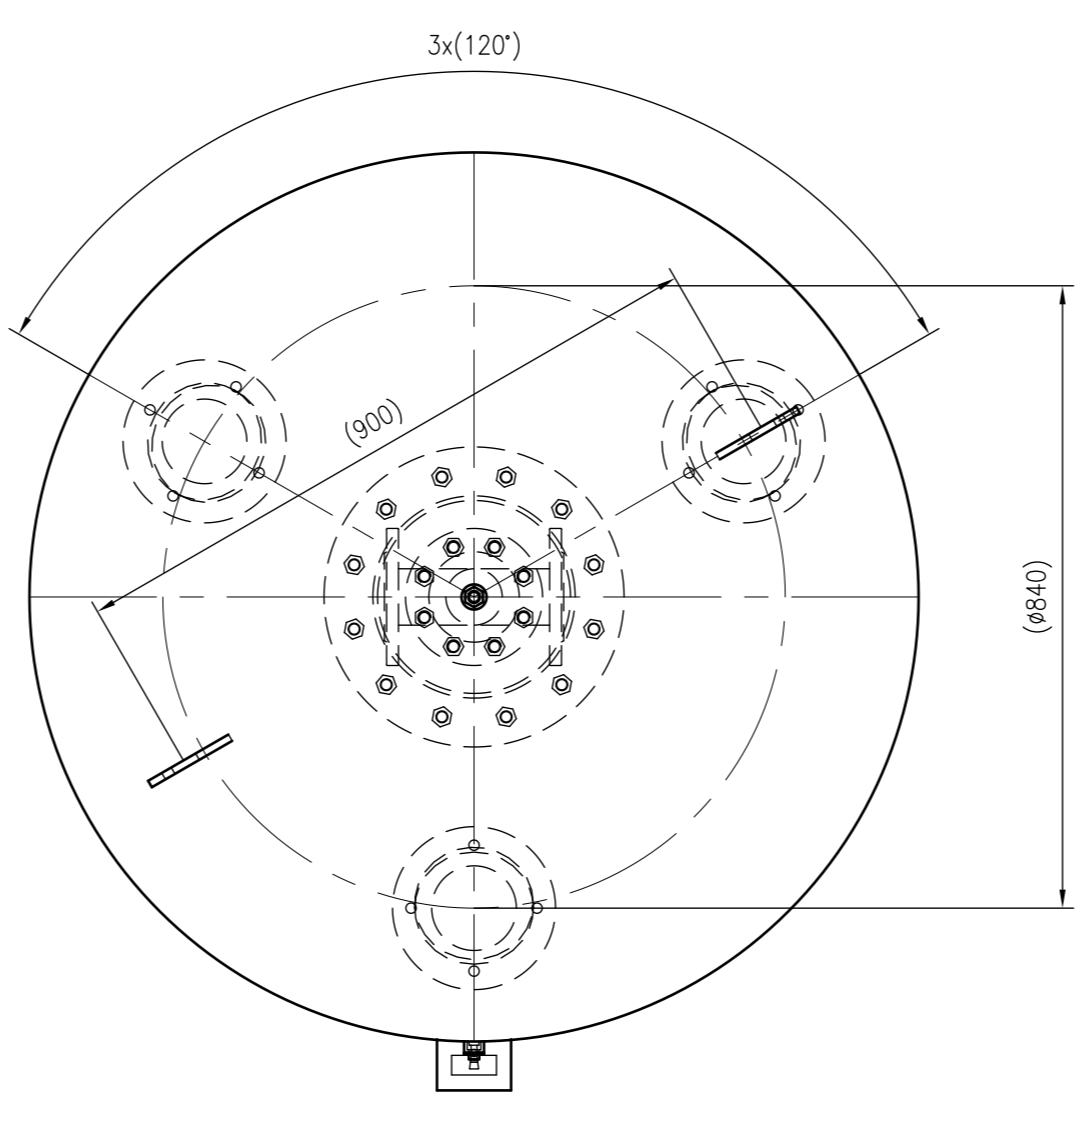

Side view

Front view

Isometric view

Top view

Unterliegt nicht dem Änderungsdienst/ Not subject to change management		Maßstab/ Scale: 1:10	Format/ Size: A1
Revision 06.03.2026	Refix DT 1500 10bar – 7320305		