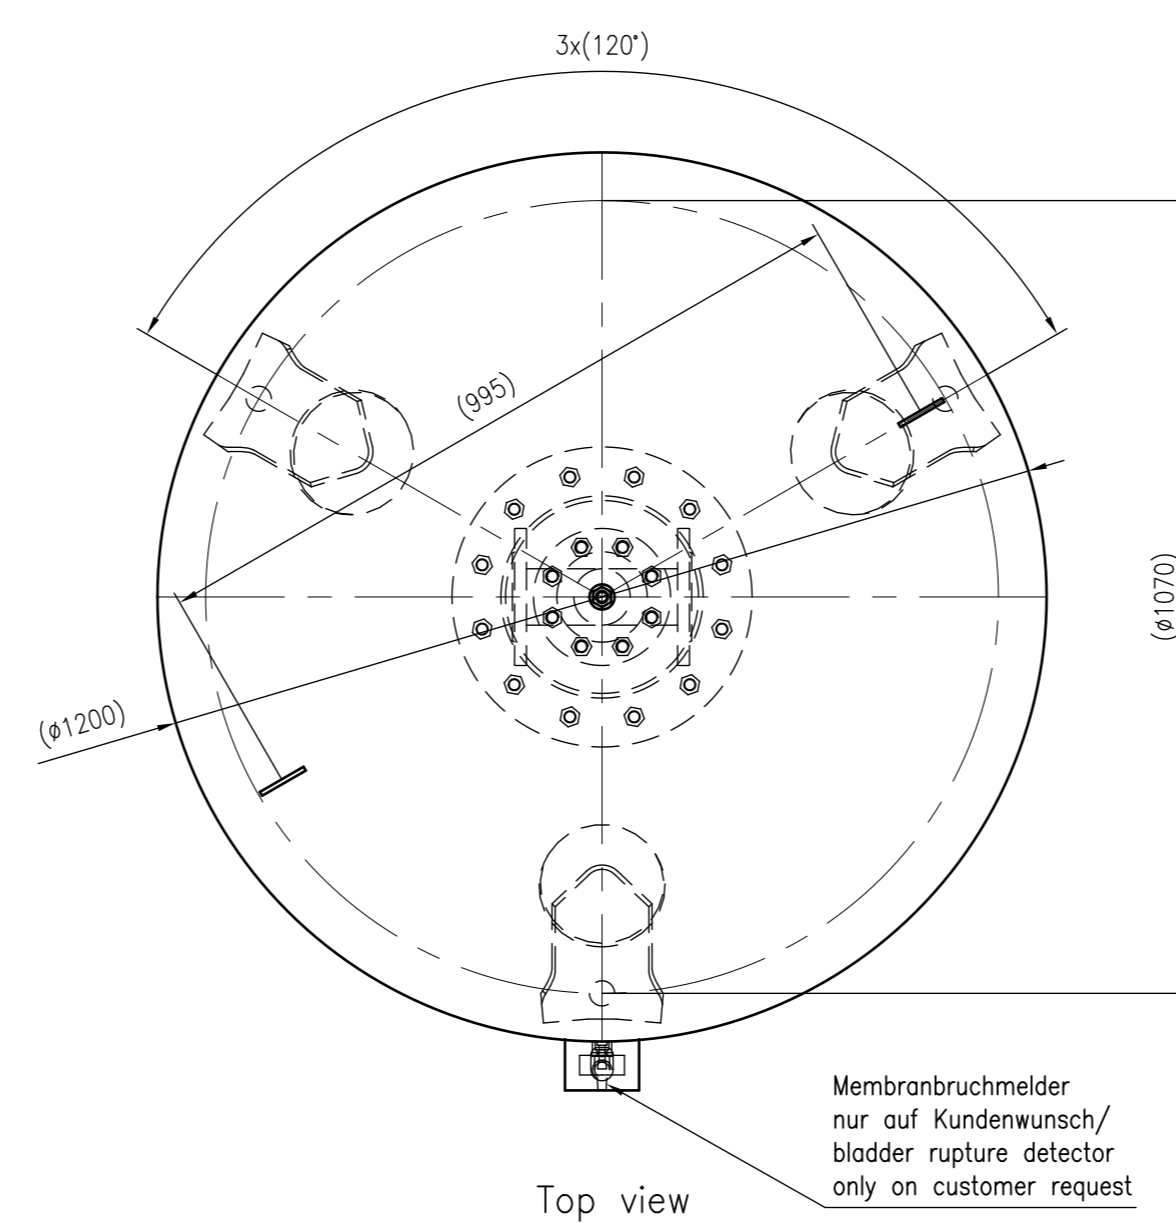

Side view

Front view

Isometric view

Top view

Unterliegt nicht dem Änderungsdienst/ Not subject to change management		Maßstab/ Scale: 1:10	Format/ Size: A1
Revision 16.08.2017	Refix DT 1500 10bar – 7320305		