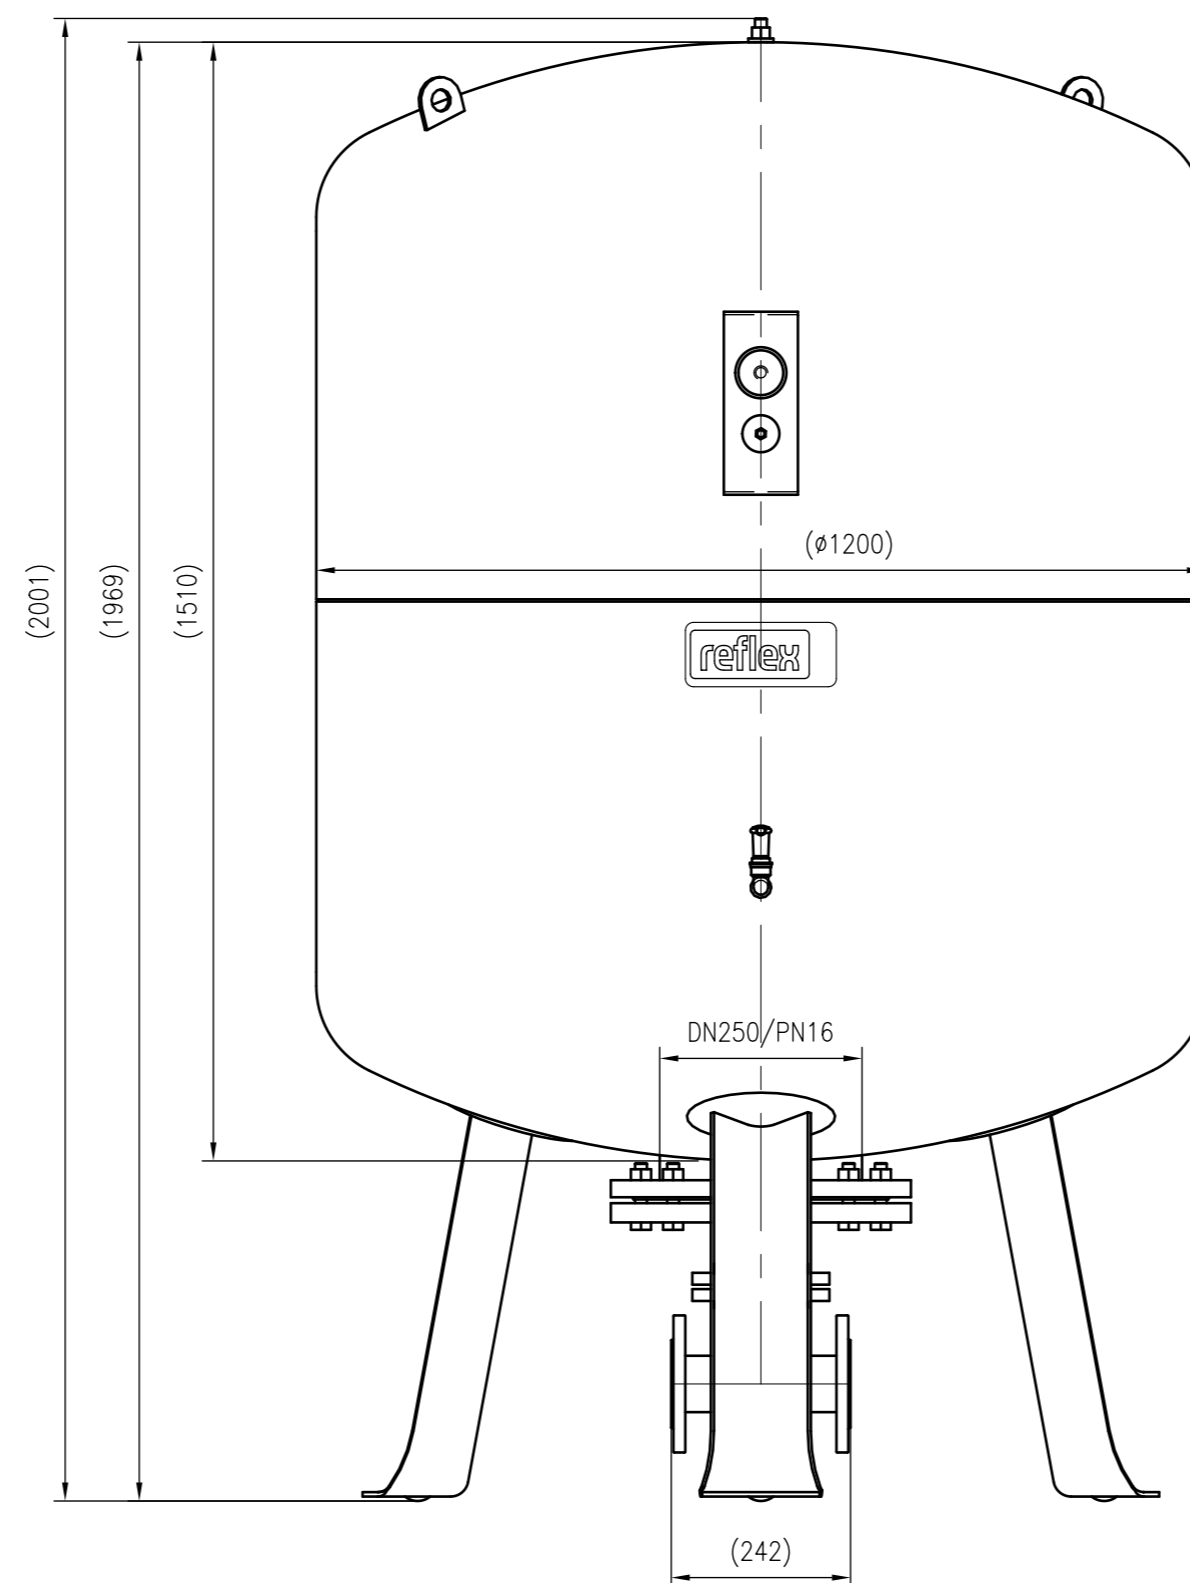

Side view

Front view

Isometric view

Top view

Unterliegt nicht dem Änderungsdienst/ Not subject to change management		Maßstab/ Scale: 1:10	Format/ Size: A1
Revision 16.08.2017	Refix DT 1500 10bar – 7320305		