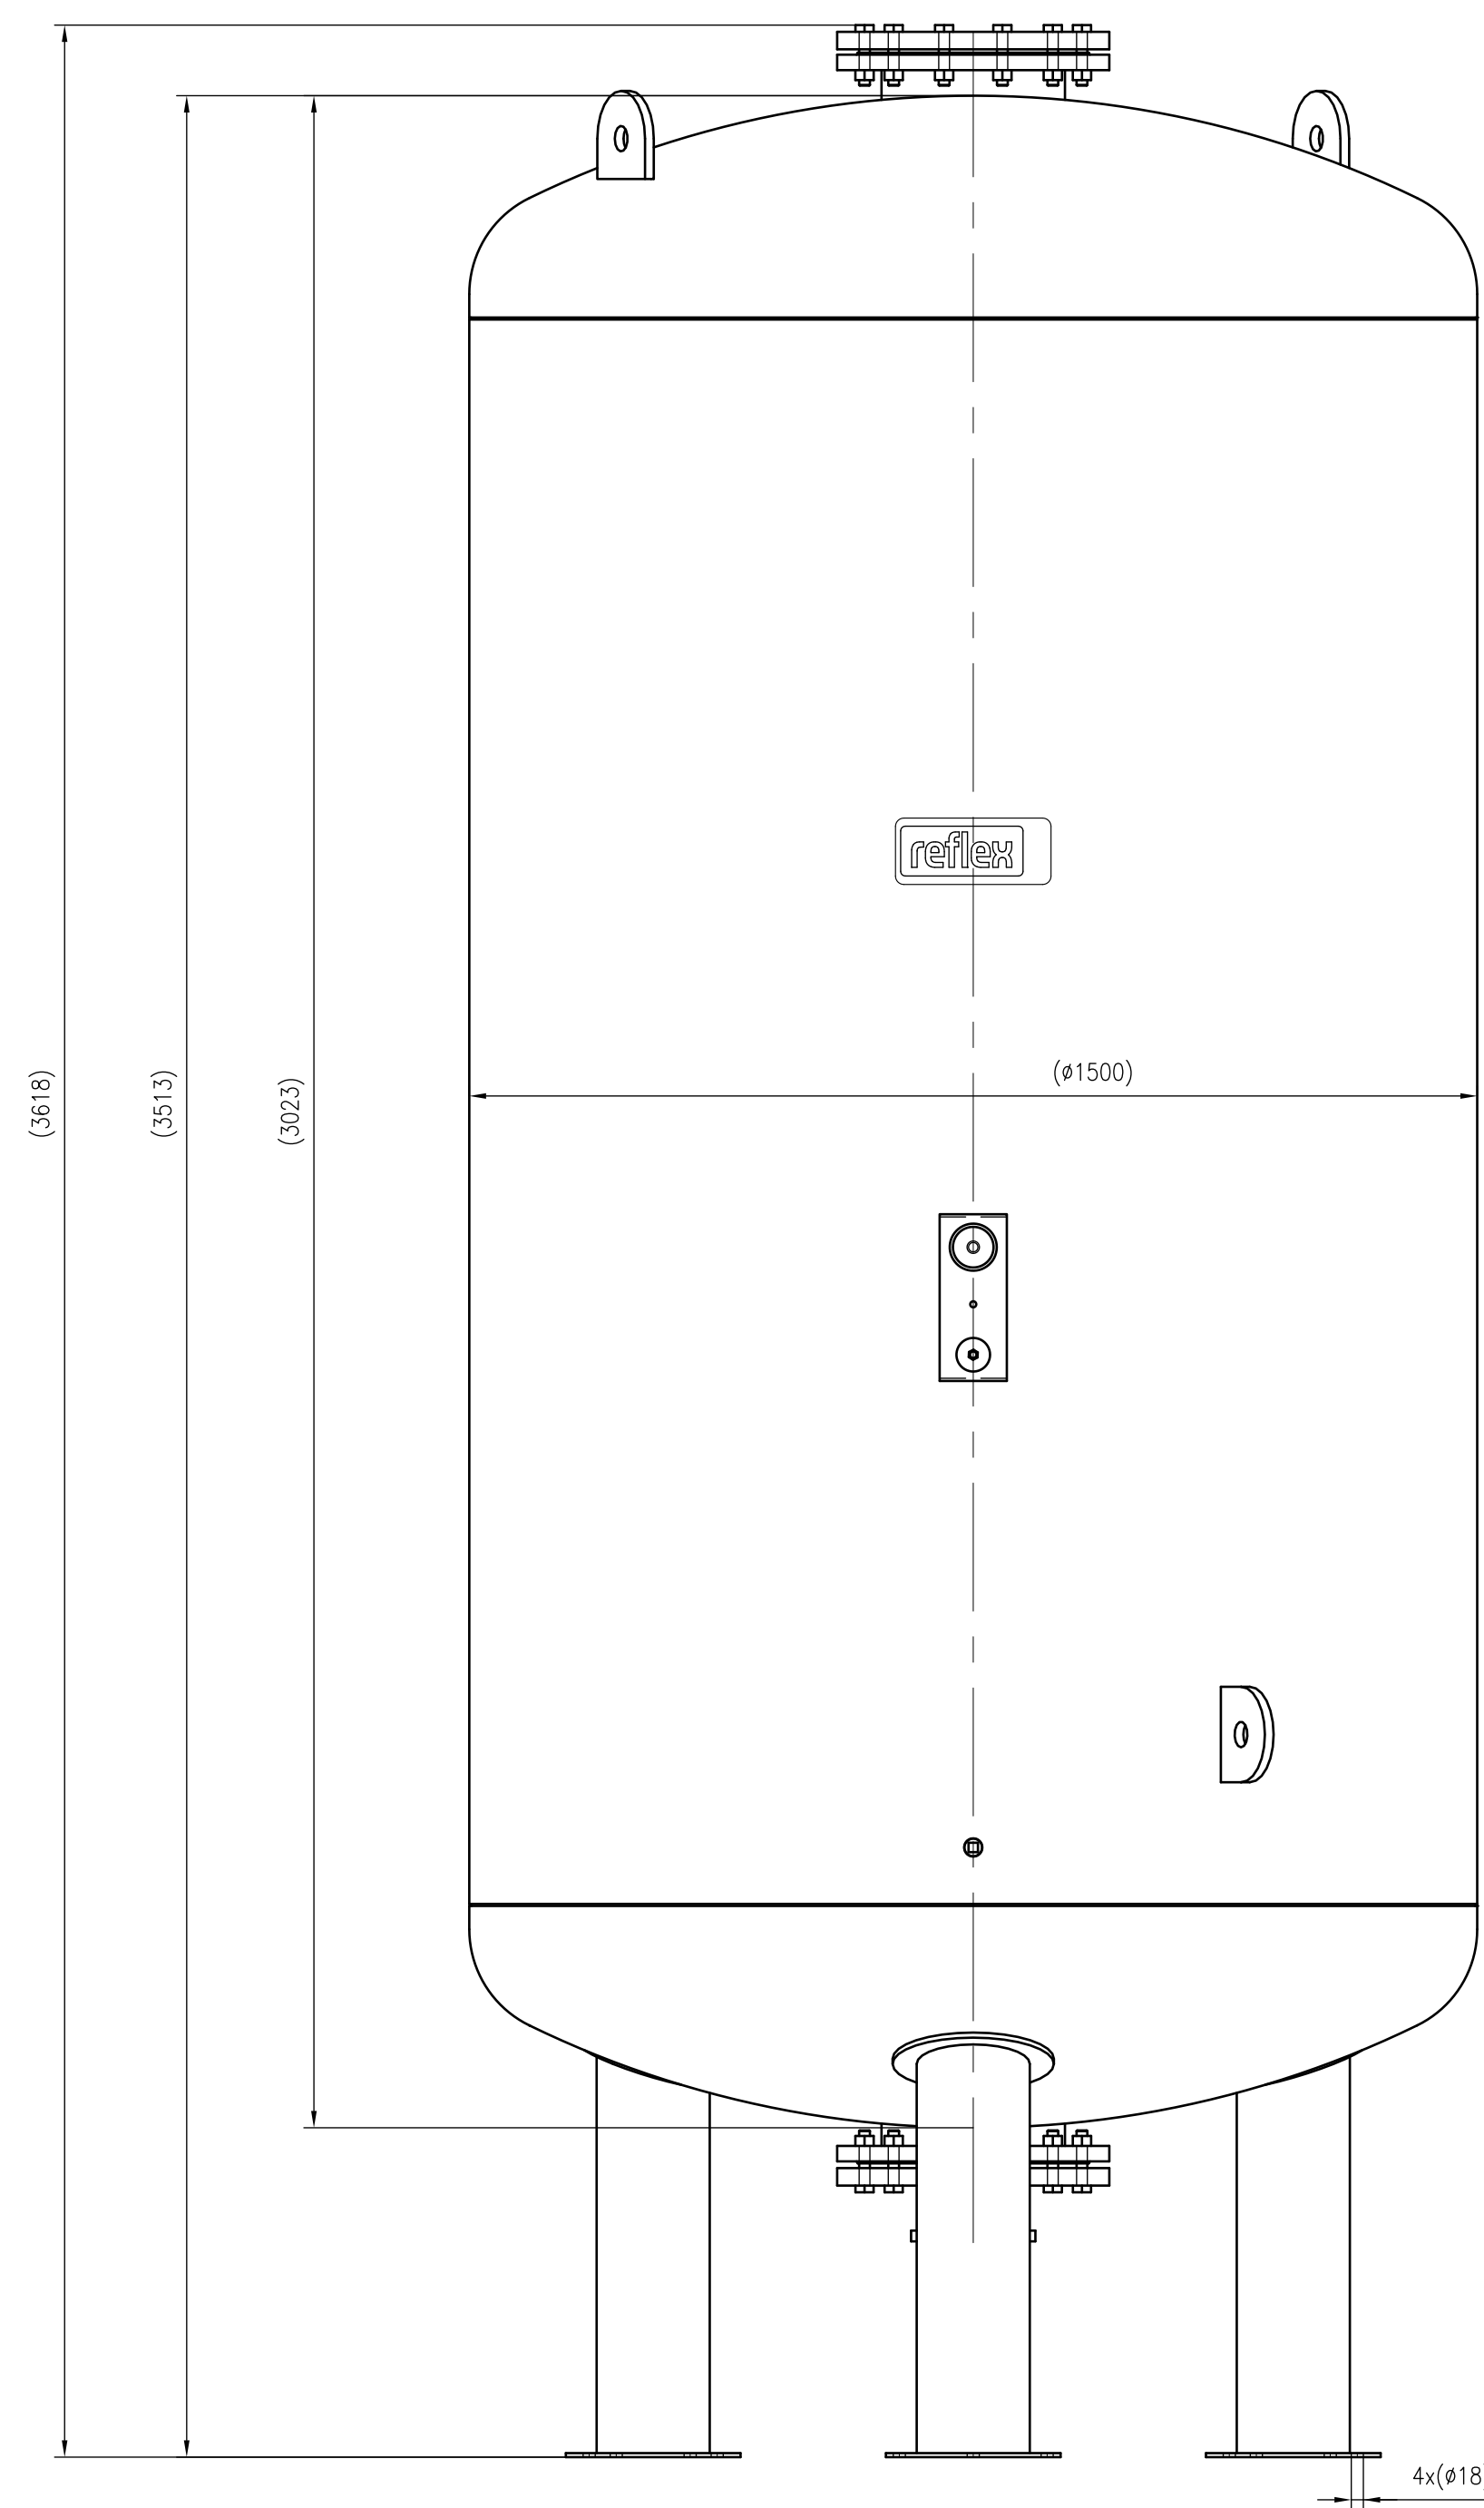

Side view

Front view

Isometric view

Top view

Unterliegt nicht dem Änderungsdienst/ Not subject to change management		Maßstab/ Scale: 1:10	Format/ Size: AO
Revision 01.09.2023	Reflex G5000 10bar - 8530005		