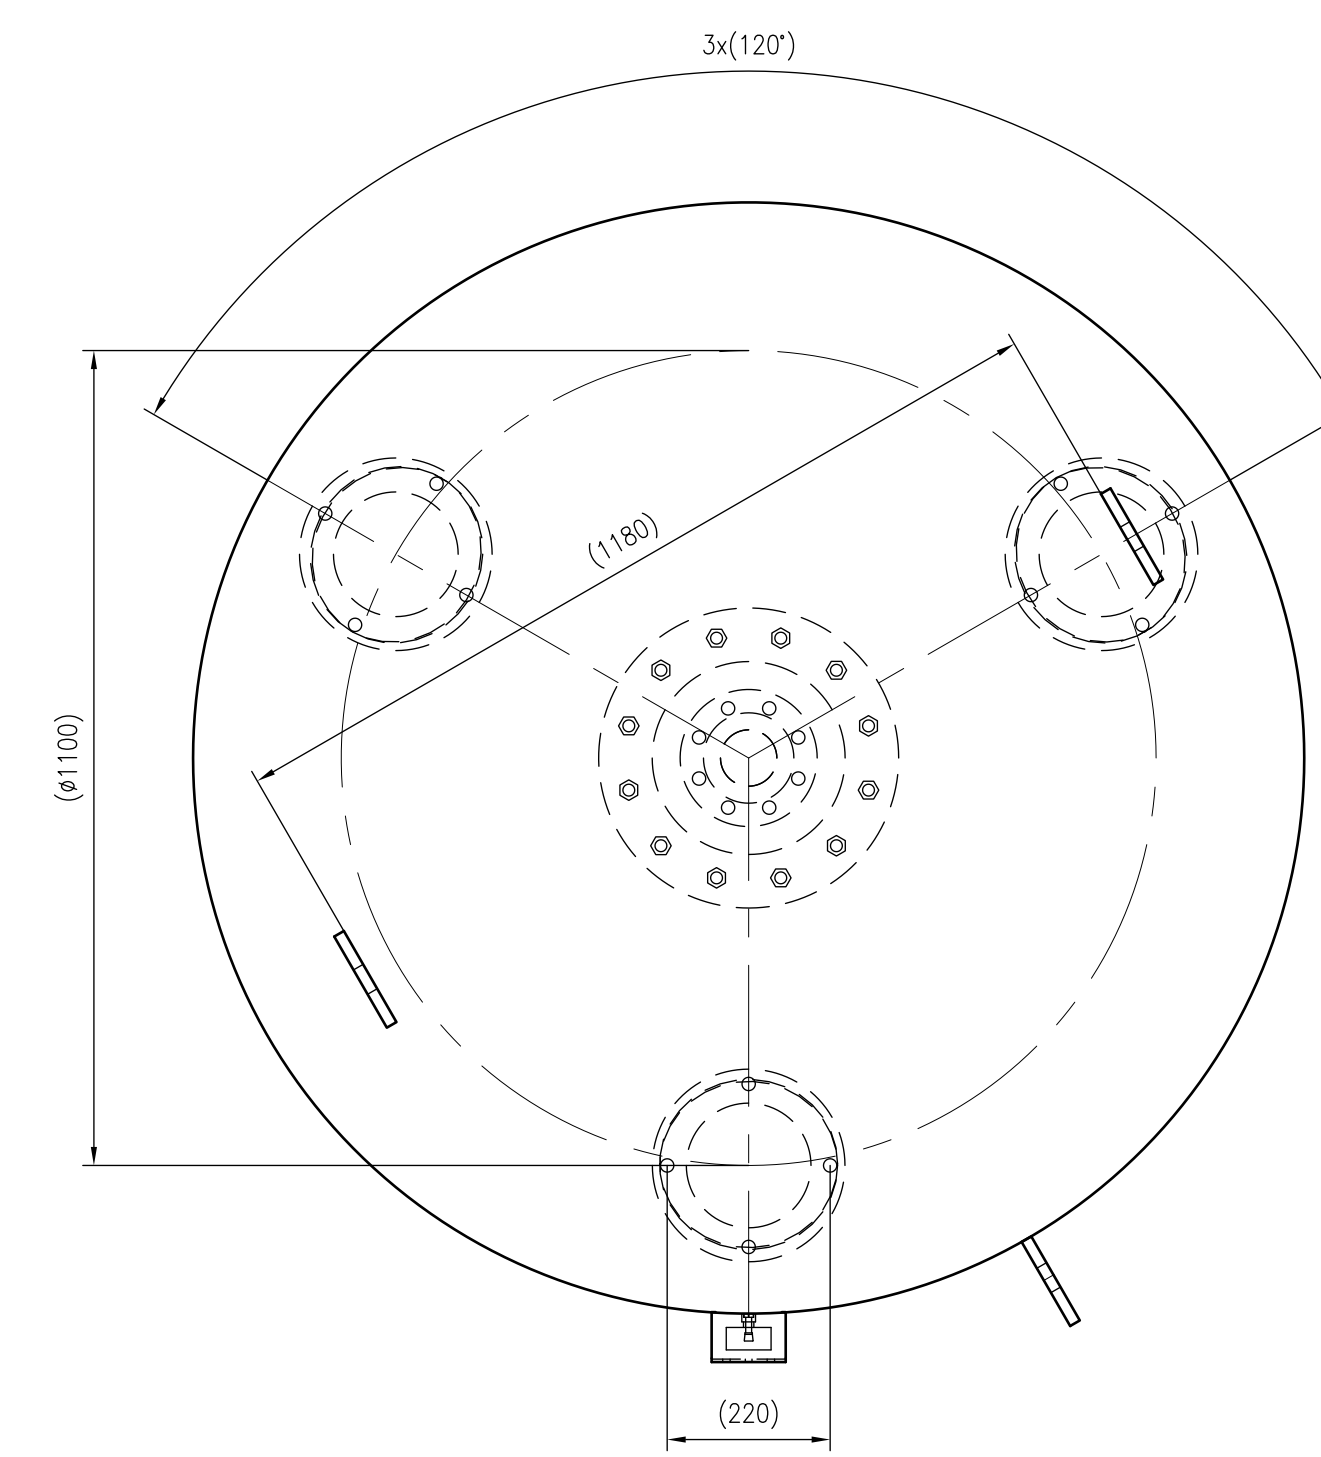

Side view

Front view

Isometric view

Top view

Unterliegt nicht dem Änderungsdienst/ Not subject to change management		Maßstab/ Scale: 1:10	Format/ Size: AO
Revision 01.09.2023	Reflex G5000 10bar - 8530005		