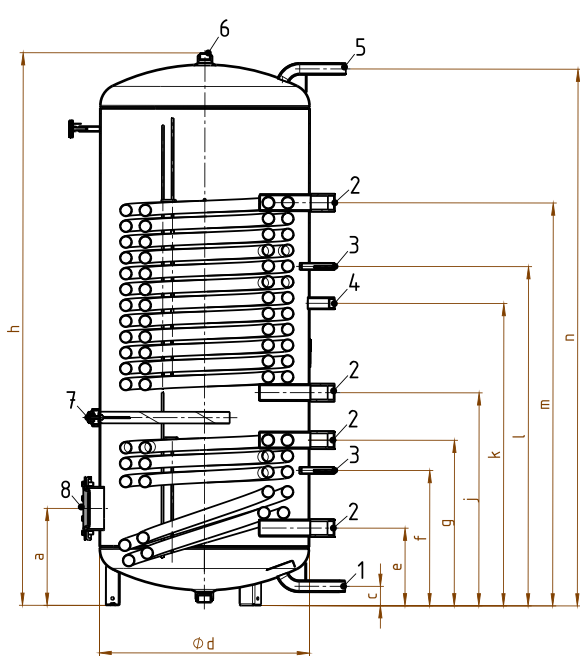

Section view A-A

Section view B-B

Section view C-C

Ohne Abdeckung dargestellt/
Shown without cover

D	700 mm
H	1297 mm
a	276 mm
c	55 mm
d	598 mm
f	467 mm
h	1266 mm
j	221 mm
k	545 mm
l	875 mm
m	785 mm
n	1229 mm
p	831 mm
s	767 mm

1	R 1"
2	G 1 1/4"
3	16 mm
4	G 3/4"
5	R 1"
8	DN110
9	G 1 1/2"

Thinking solutions.

Unterliegt nicht dem Änderungsdienst / Not subject to change management		Maßstab / Scale: unmaßstäblich unmeasured	Format / Size: A4
Revision 19/06/2026	Storatherm Aqua Heat Pump AH 300/1_B weiß - Pdf_drawing_7864000		