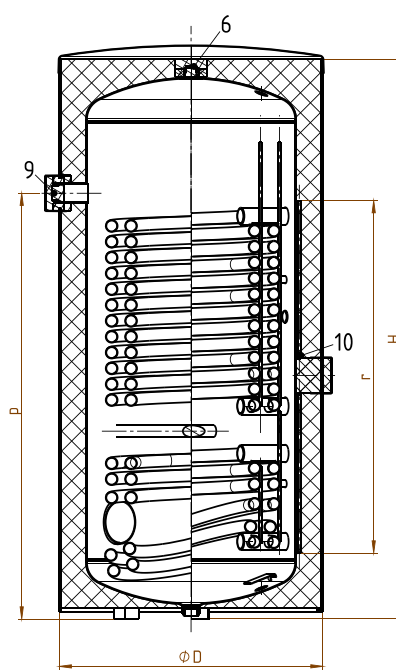

Section view A-A

Section view B-B

Section view C-C

Ohne Abdeckung dargestellt/
Shown without cover

D	700 mm
H	1297 mm
a	276 mm
c	55 mm
d	598 mm
f	467 mm
h	1266 mm
j	221 mm
k	545 mm
l	875 mm
m	785 mm
n	1229 mm
p	831 mm
s	767 mm

1	R 1"
2	G 1 1/4"
3	16 mm
4	G 3/4"
5	R 1"
8	DN110
9	G 1 1/2"

Thinking solutions.

Unterliegt nicht dem Änderungsdienst / Not subject to change management		Maßstab / Scale: unmaßstäblich unmeasured	Format / Size: A4
Revision 19/06/2026	Storatherm Aqua Heat Pump AH 300/1_B weiß - Pdf_drawing_7864000		