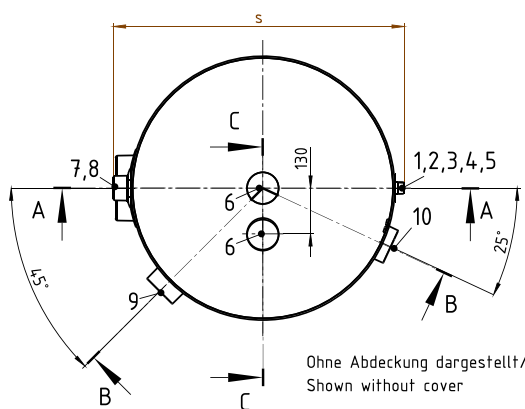

Section view A-A

Section view B-B

Section view C-C

Ohne Abdeckung dargestellt/
Shown without cover

D	700 mm
H	1297 mm
a	276 mm
c	55 mm
d	598 mm
f	467 mm
h	1266 mm
j	221 mm
k	545 mm
l	875 mm
m	785 mm
n	1229 mm
p	831 mm
s	767 mm

1	R 1"
2	G 1 1/4"
3	16 mm
4	G 3/4"
5	R 1"
8	DN110
9	G 1 1/2"

Thinking solutions.

Unterliegt nicht dem Änderungsdienst / Not subject to change management		Maßstab / Scale: unmaßstäblich unmeasured	Format / Size: A4
Revision 19/06/2026	Storatherm Aqua Heat Pump AH 300/1_B weiß - Pdf_drawing_7864000		