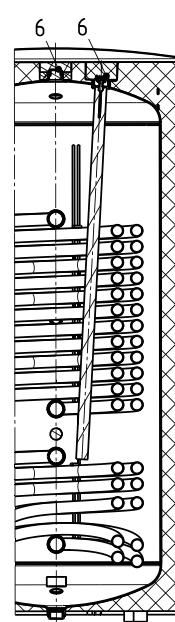

Section view A-A

Section view B-B

Section view C-C

Ohne Abdeckung dargestellt/
Shown without cover

D	700 mm
H	1297 mm
a	276 mm
c	55 mm
d	598 mm
f	467 mm
h	1266 mm
j	221 mm
k	545 mm
l	875 mm
m	785 mm
n	1229 mm
p	831 mm
s	767 mm

1	R 1"
2	G 1 1/4"
3	16 mm
4	G 3/4"
5	R 1"
8	DN110
9	G 1 1/2"

Thinking solutions.

Unterliegt nicht dem Änderungsdienst / Not subject to change management		Maßstab / Scale: unmaßstäblich unmeasured	Format / Size: A4
Revision 19/06/2026	Storatherm Aqua Heat Pump AH 300/1_B weiß - Pdf_drawing_7864000		