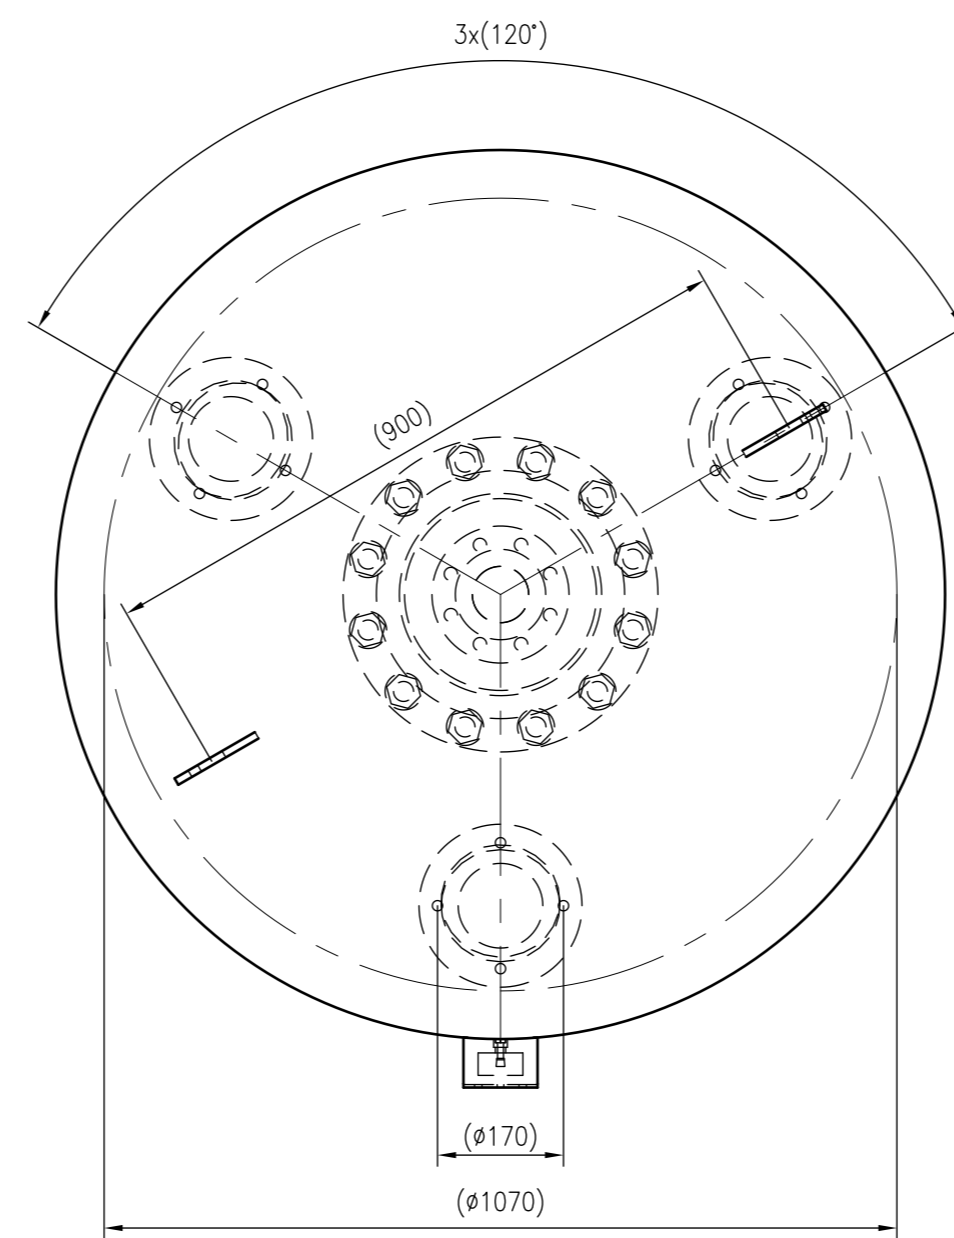

Side view

Front view

Isometric view

Top view

Unterliegt nicht dem Änderungsdienst/ Not subject to change management		Maßstab/ Scale: 1:10	Format/ Size: A1
Revision 01.09.2023	Reflex G2000 16bar – 8527100		