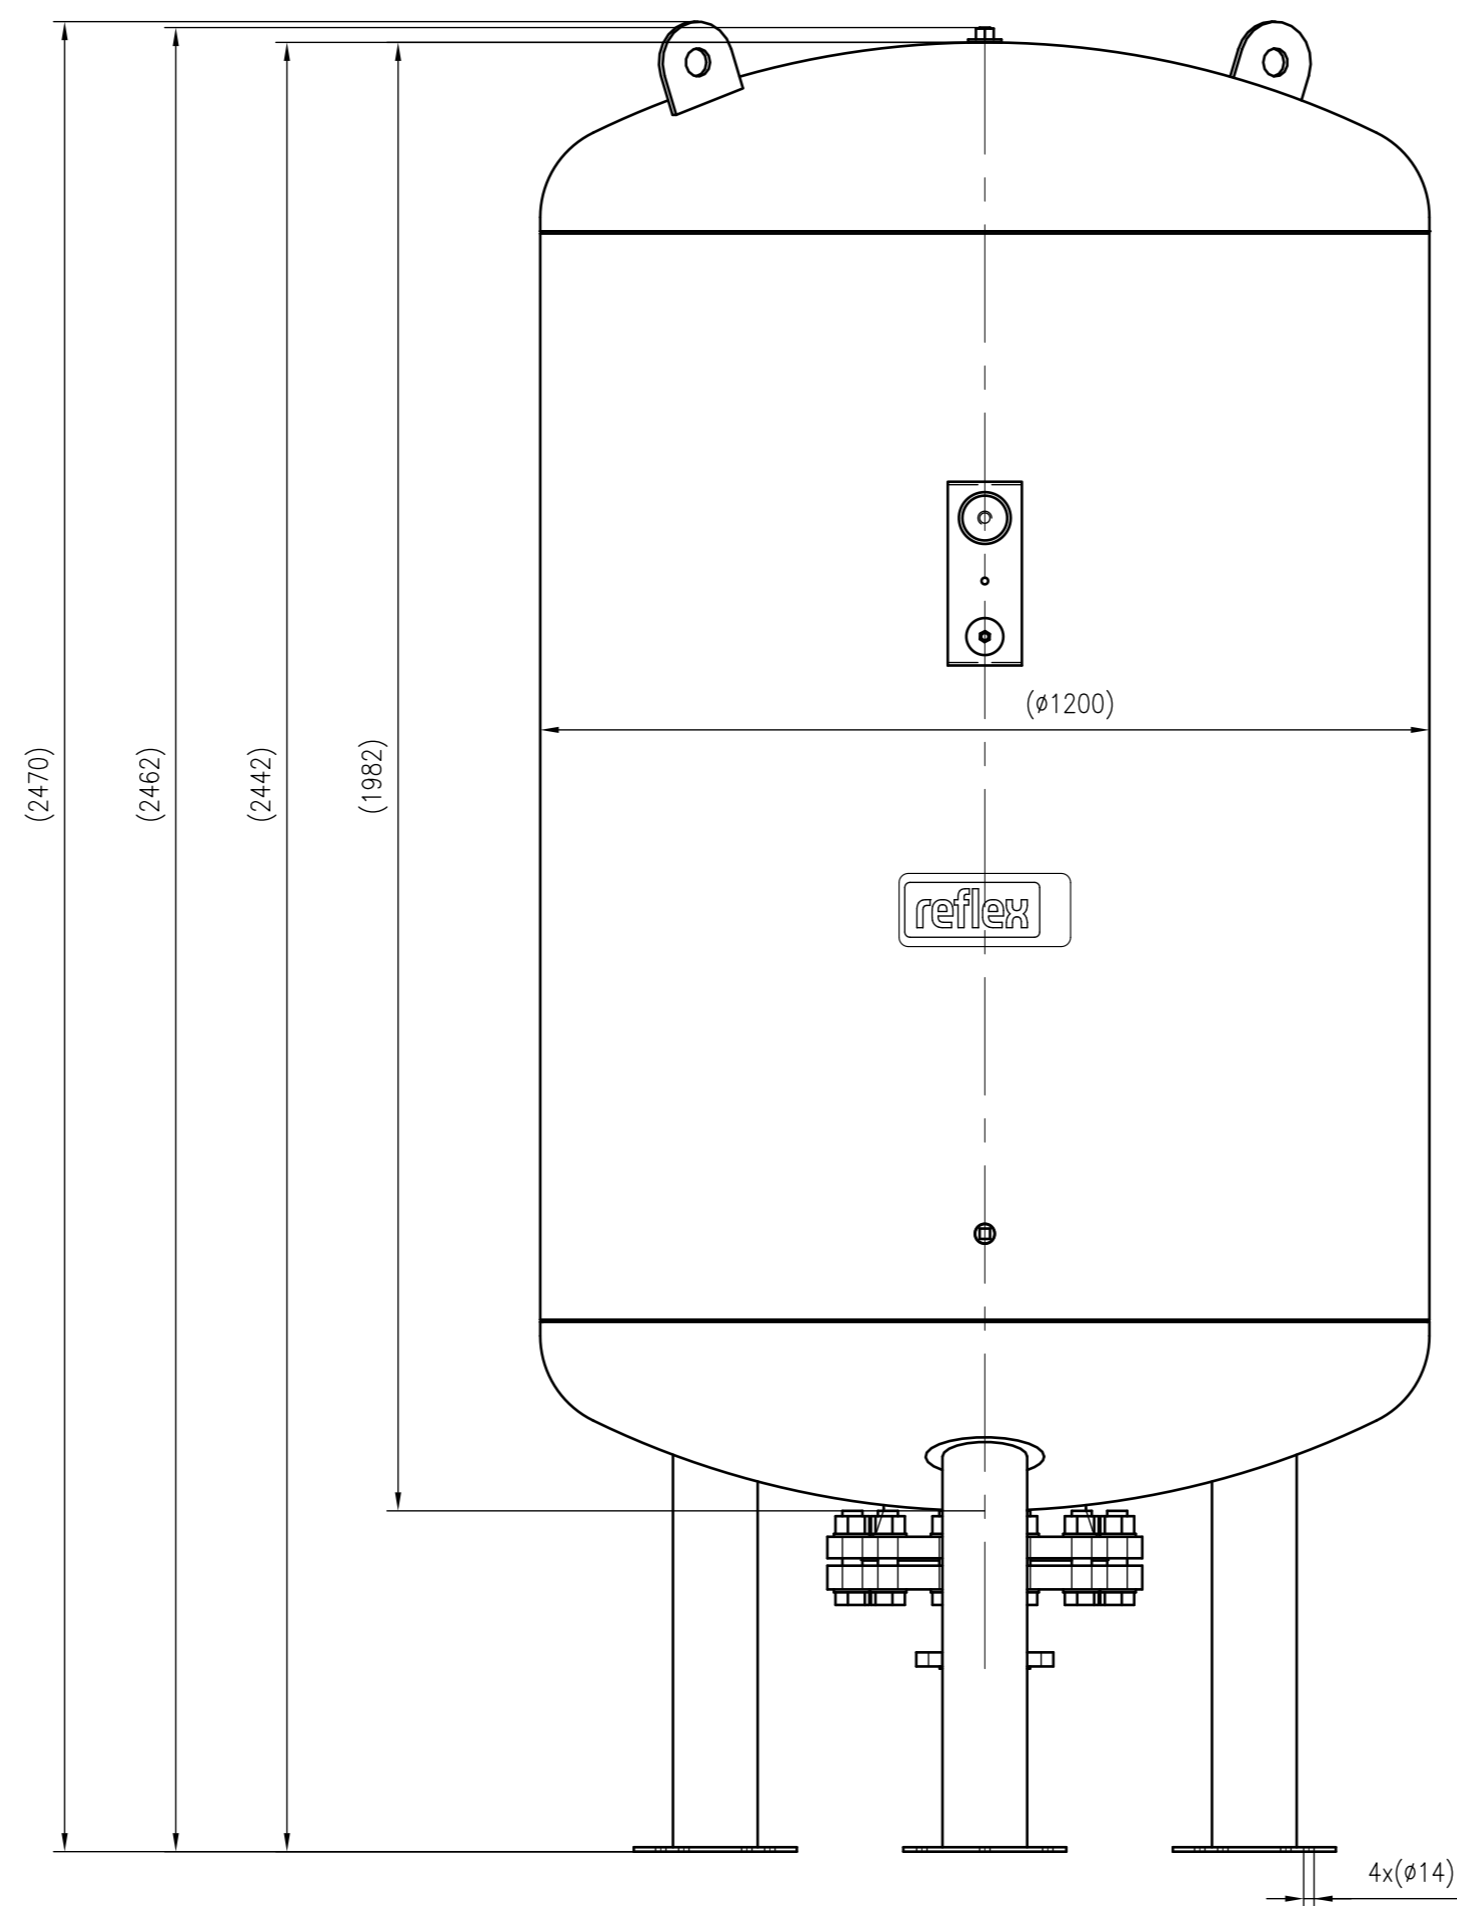

Side view

Front view

Isometric view

Top view

Unterliegt nicht dem Änderungsdienst/ Not subject to change management		Maßstab/ Scale: 1:10	Format/ Size: A1
Revision 01.09.2023	Reflex G2000 16bar – 8527100		