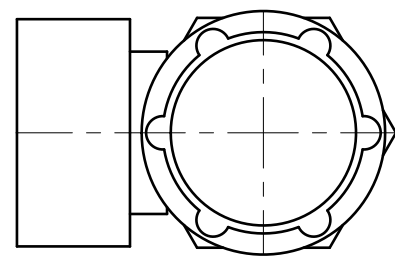

Side view

Front view

Isometric view

Top view

Unterliegt nicht dem Änderungsdienst/ Not subject to change management		Maßstab/ Scale: 1:2	Format/ Size: A3
Revision 22.06.2016	Safety valve – 6942100		