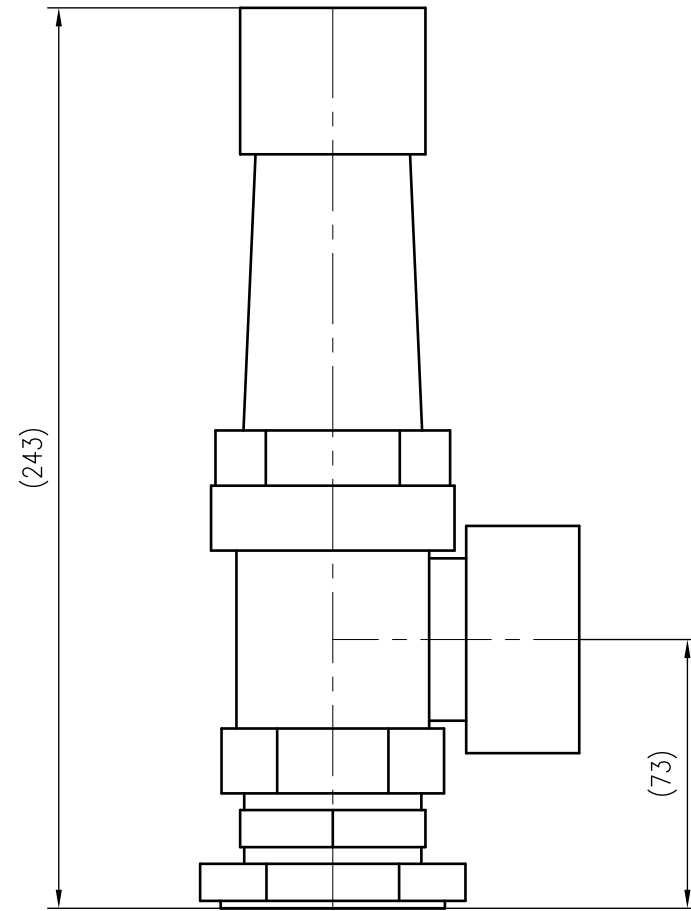

Side view

Front view

Isometric view

Top view

Unterliegt nicht dem Änderungsdienst/ Not subject to change management		Maßstab/ Scale: 1:2	Format/ Size: A3
Revision 22.06.2016	Safety valve – 6942100		