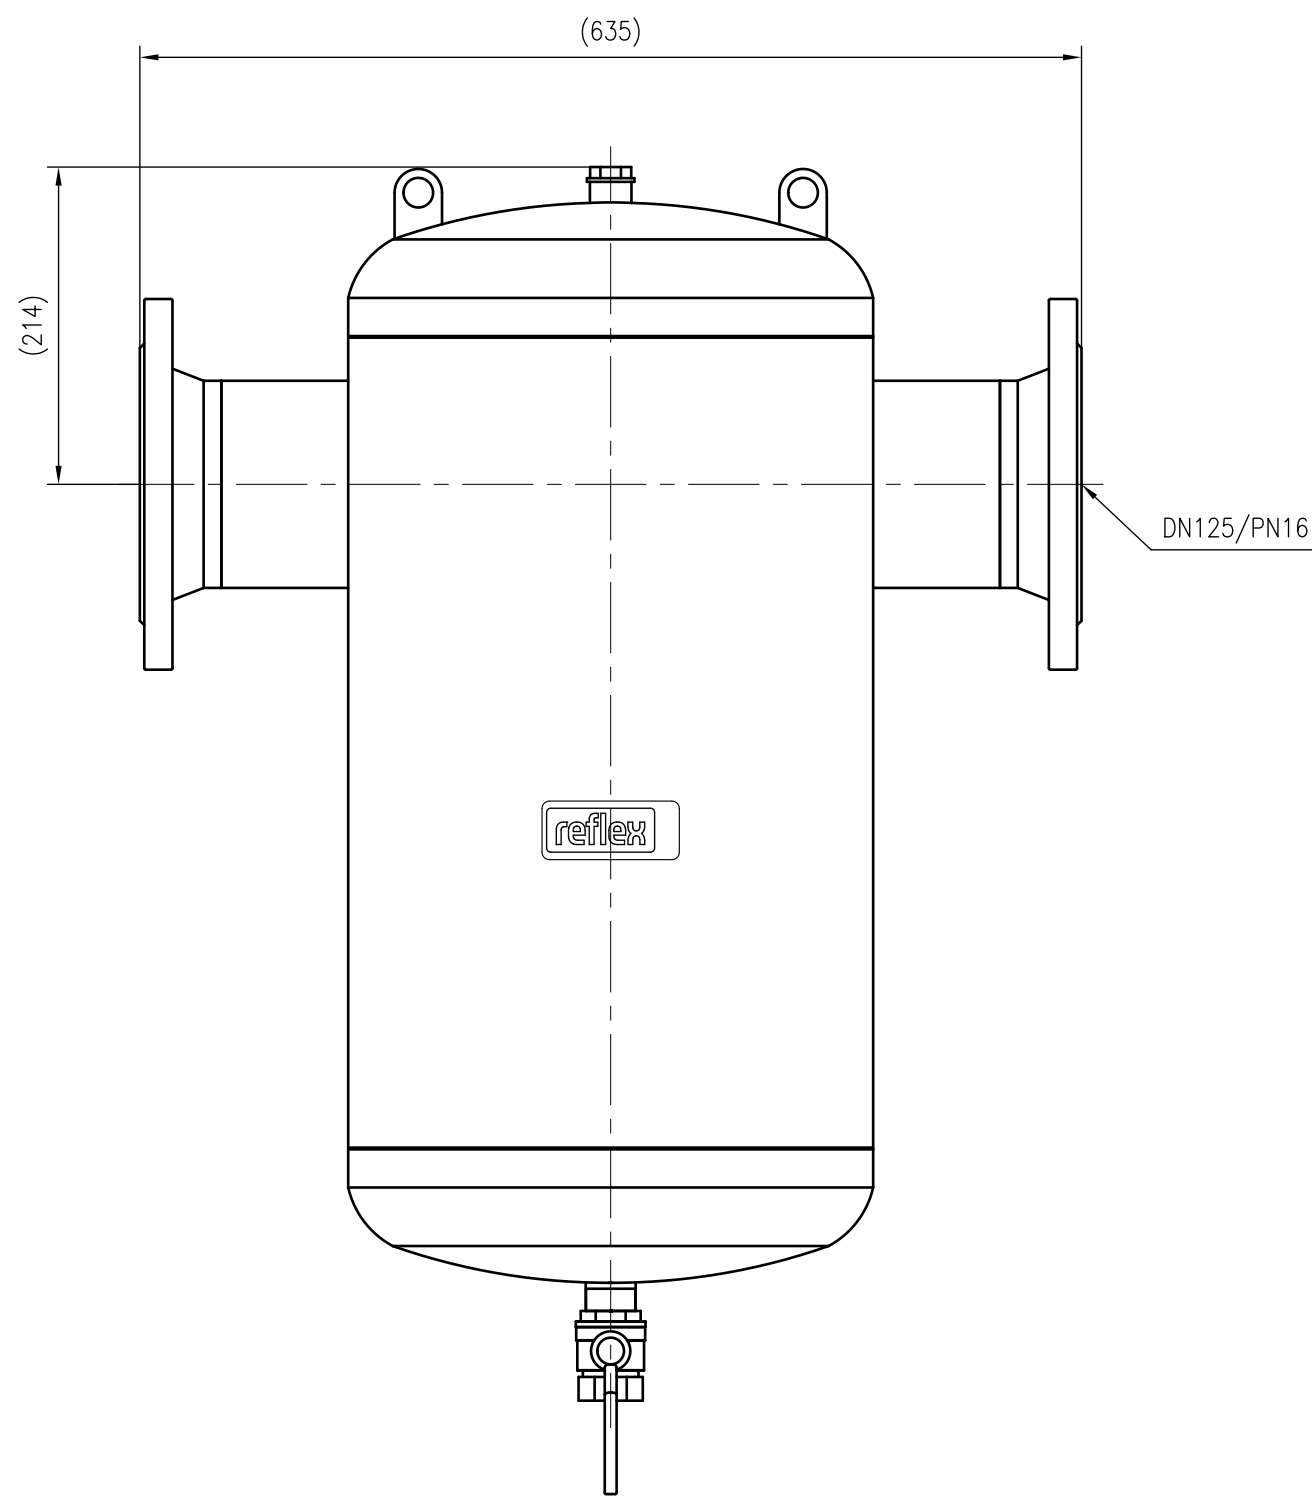

Side view

Front view

Isometric view

Top view

Unterliegt nicht dem Änderungsdienst/ Not subject to change management		Maßstab/ Scale: 1:5	Format/ Size: A2
Revision 23.06.2016	Exdirt D125 – 8252340		