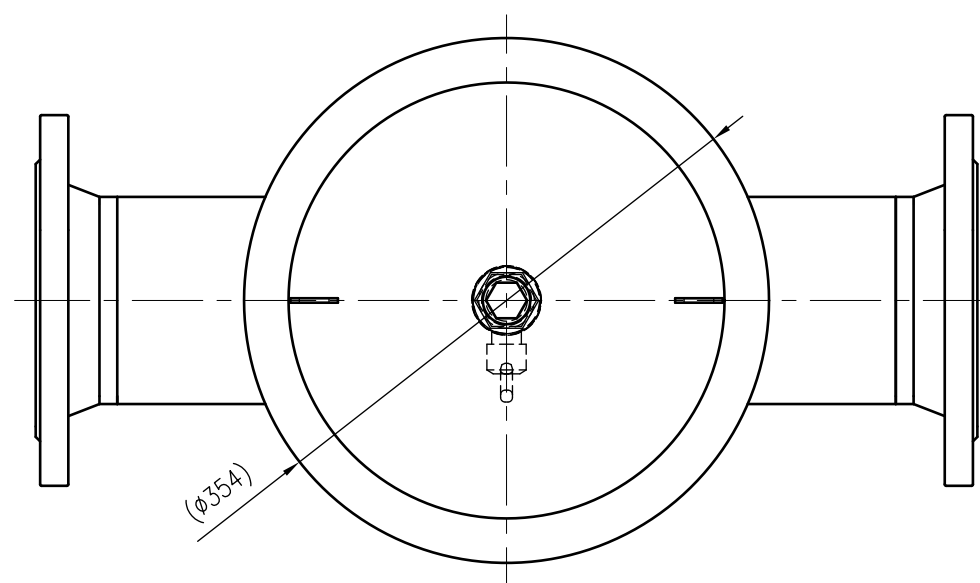

Side view

Front view

Isometric view

Top view

Unterliegt nicht dem Änderungsdienst/ Not subject to change management		Maßstab/ Scale: 1:5	Format/ Size: A2
Revision 23.06.2016	Exdirt D125 – 8252340		