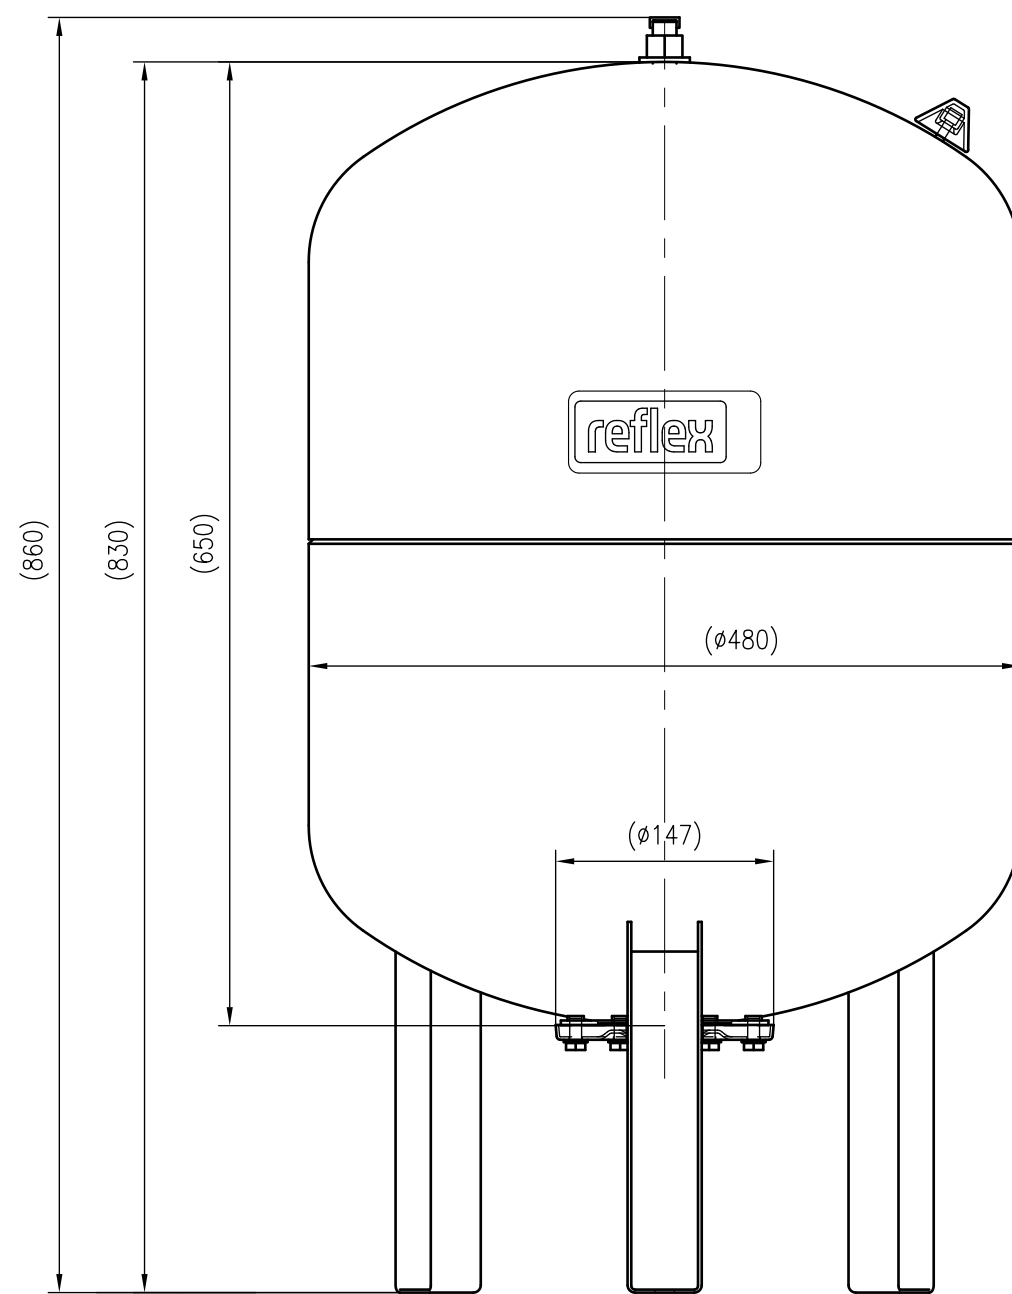

Side view

Front view

Isometric view

Top view

Unterliegt nicht dem Änderungsdienst/ Not subject to change management		Maßstab/ Scale: 1:5	Format/ Size: A2
Revision 21.06.2023	Reflex DE 100 10bar – 7306600		