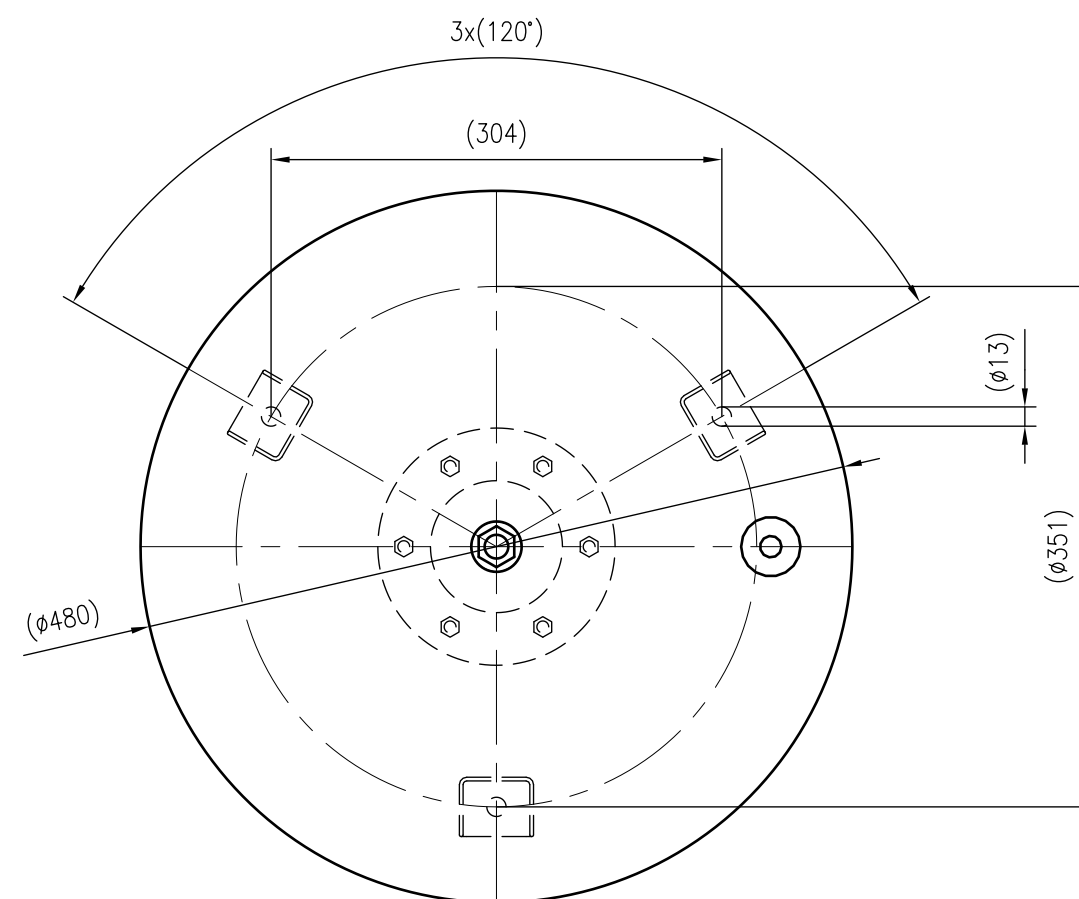

Side view

Front view

Isometric view

Top view

Unterliegt nicht dem Änderungsdienst/ Not subject to change management		Maßstab/ Scale: 1:5	Format/ Size: A2
Revision 21.06.2023	Reflex DE 100 10bar – 7306600		