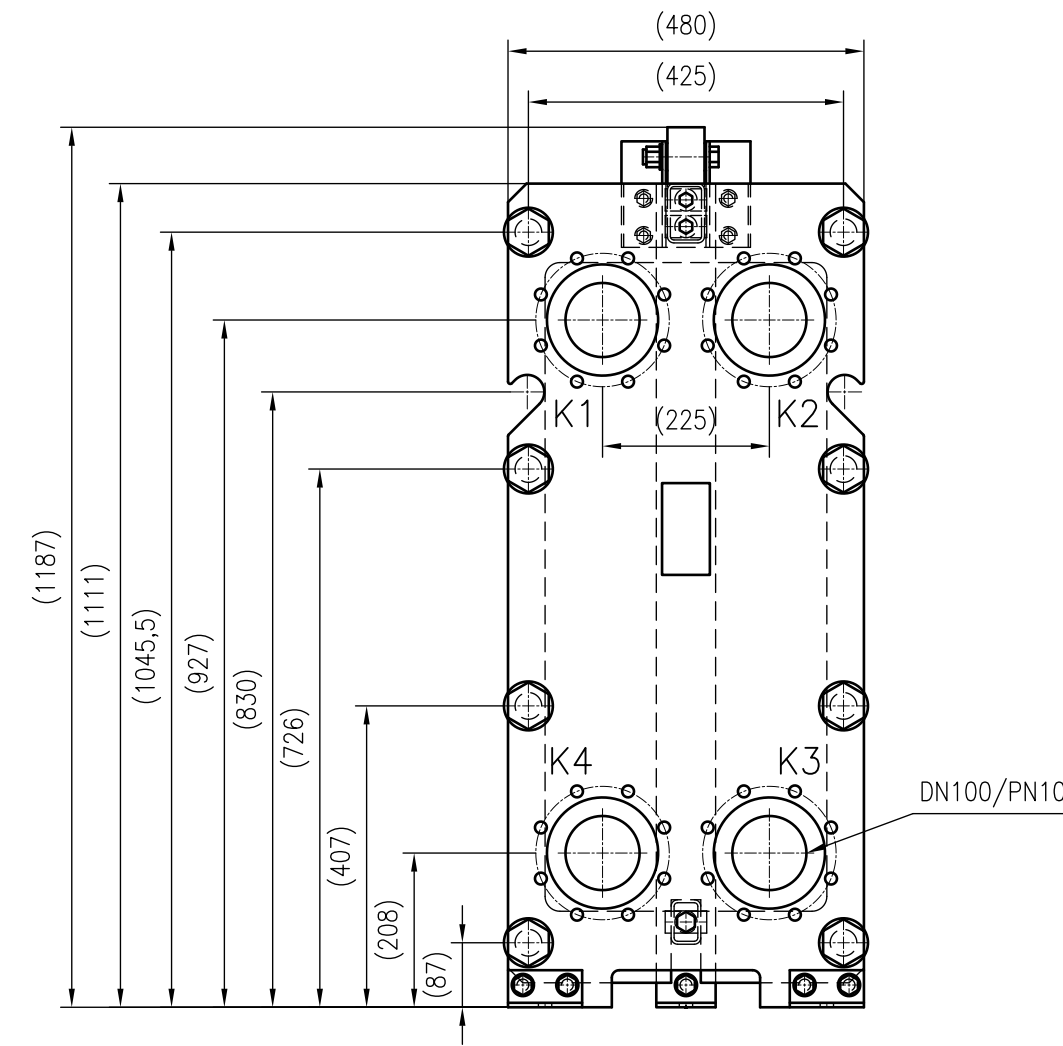

Side view

Front view

Isometric view

Top view

Unterliegt nicht dem Änderungsdienst/ Not subject to change management		Maßstab/ Scale: 1:10	Format/ Size: A2
Revision 13.01.2020	Longtherm RHG-21-140 - 8026100		