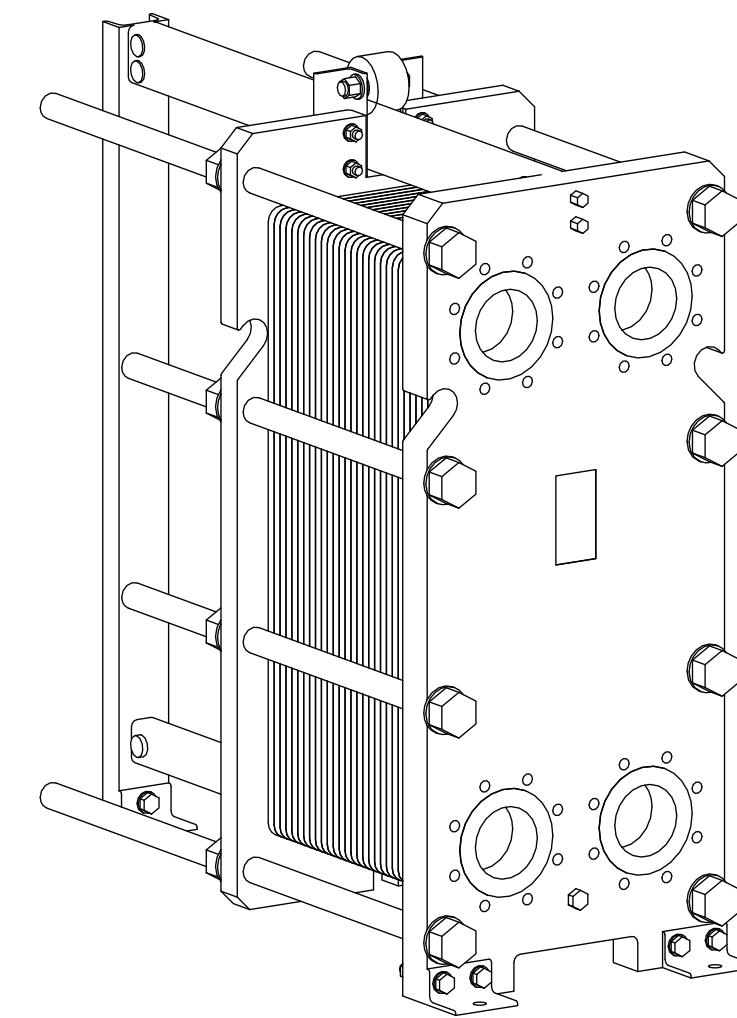

Side view

Front view

Isometric view

Top view

Unterliegt nicht dem Änderungsdienst/ Not subject to change management		Maßstab/ Scale: 1:10	Format/ Size: A2
Revision 13.01.2020	Longtherm RHG-21-140 - 8026100		