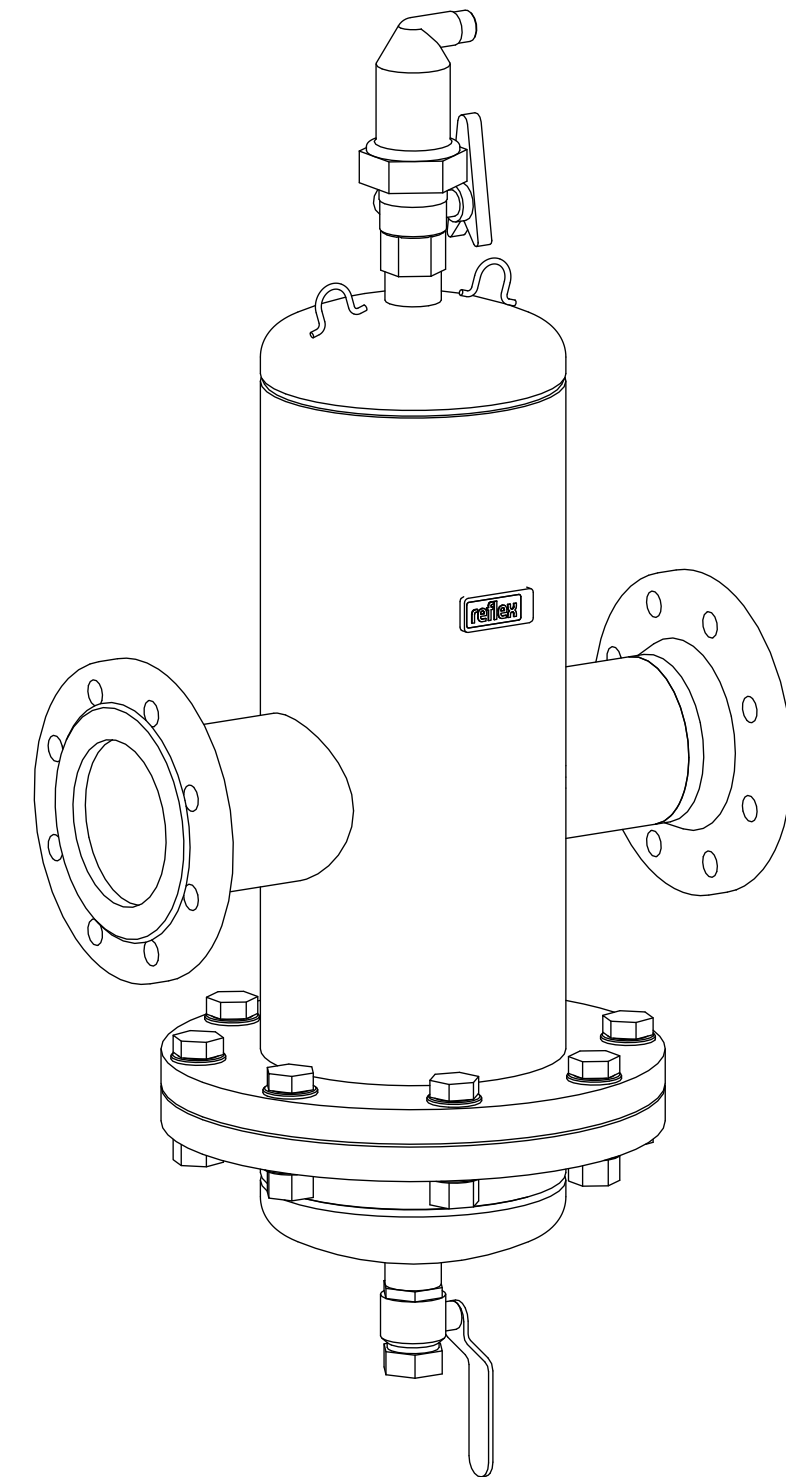

Side view

Front view

Isometric view

Top view

Unterliegt nicht dem Änderungsdienst/ Not subject to change management		Maßstab/ Scale: 1:5	Format/ Size: A2
Revision 22.07.2021	Extwin TW100R – 8253430		