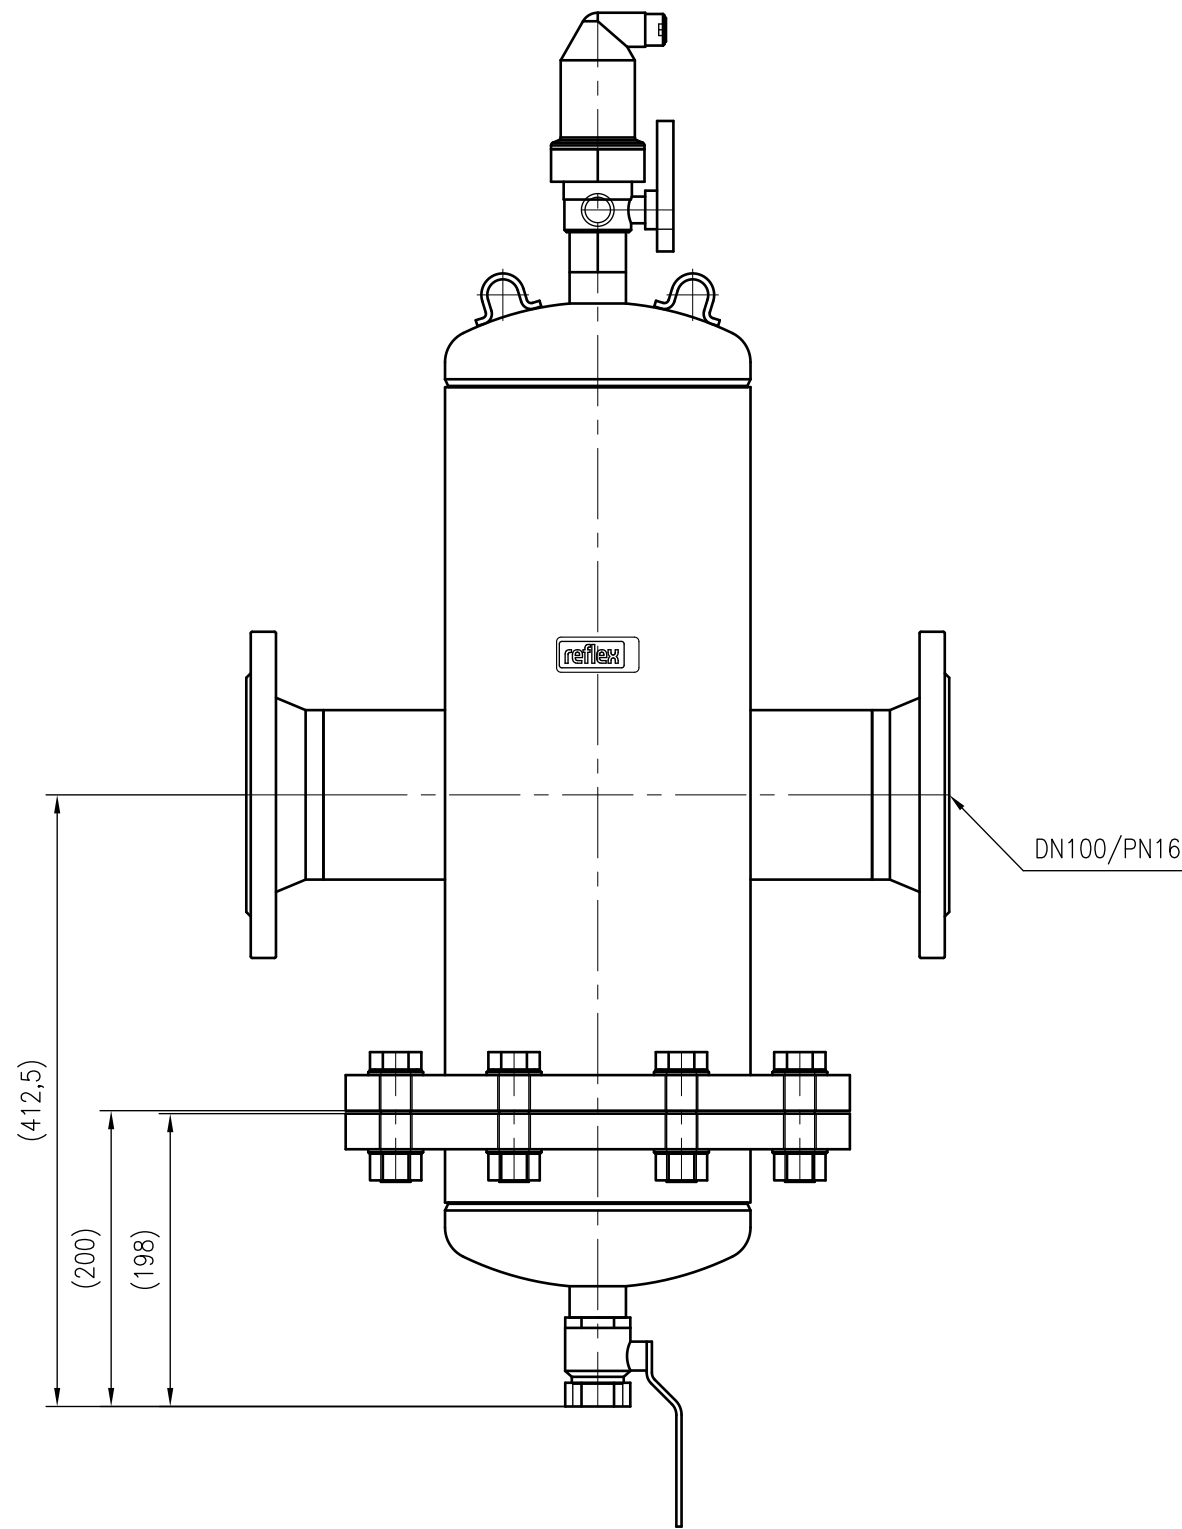

Side view

Front view

Isometric view

Top view

Unterliegt nicht dem Änderungsdienst/ Not subject to change management		Maßstab/ Scale: 1:5	Format/ Size: A2
Revision 22.07.2021	Extwin TW100R – 8253430		