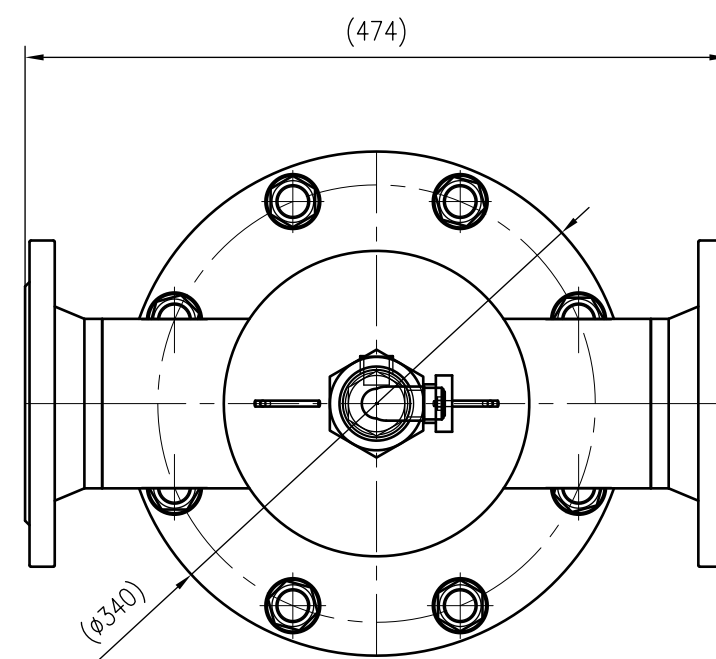

Side view

Front view

Isometric view

Top view

Unterliegt nicht dem Änderungsdienst/ Not subject to change management		Maßstab/ Scale: 1:5	Format/ Size: A2
Revision 22.07.2021	Extwin TW100R – 8253430		