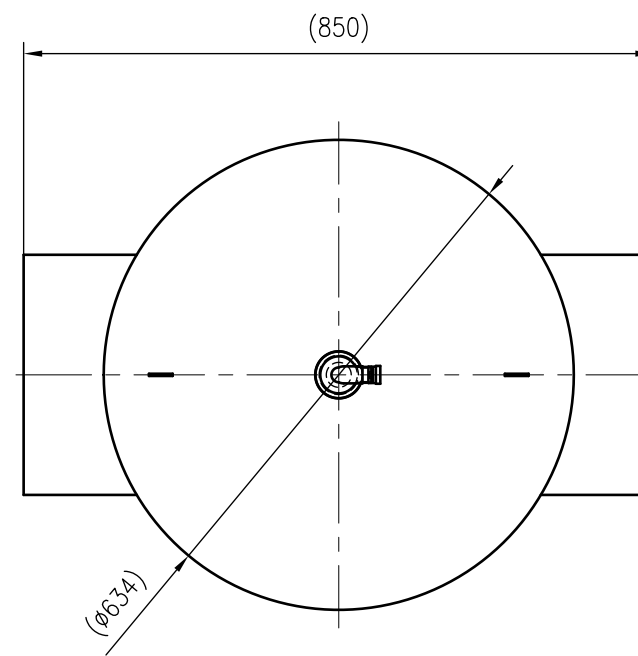

Side view

Front view

Isometric view

Top view

Unterliegt nicht dem Änderungsdienst/ Not subject to change management	Maßstab/ Scale: 1:10	Format/ Size: A2
Revision 23.05.2016	Extwin TW323.9 – 8253180	