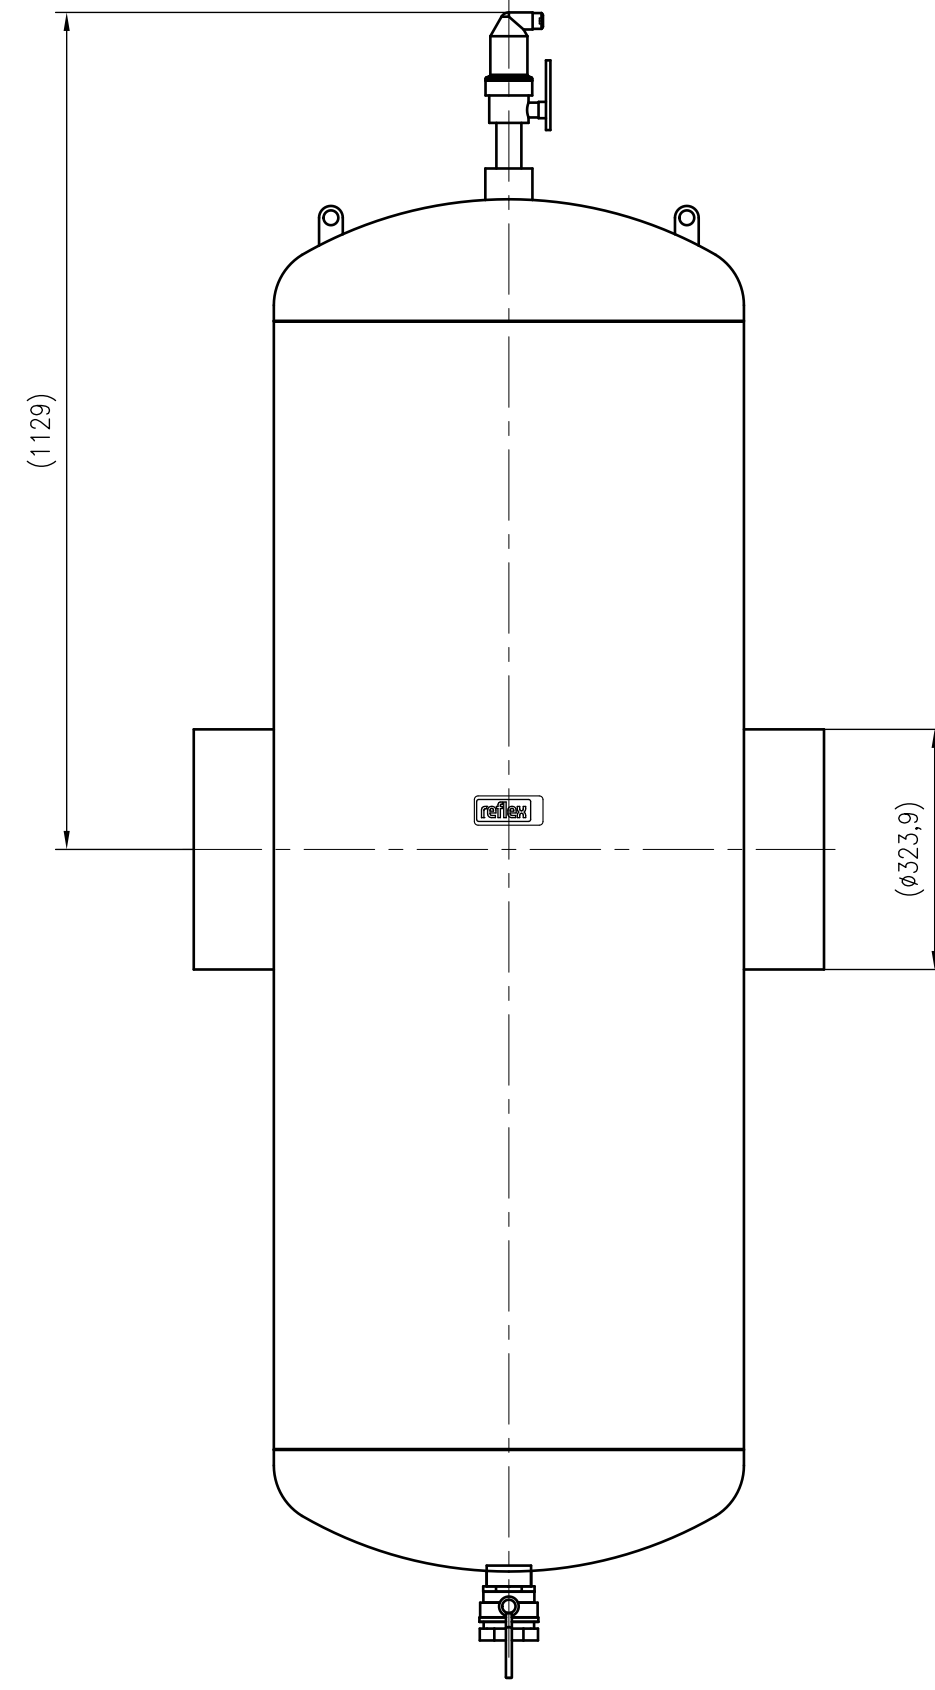

Side view

Front view

Isometric view

Top view

Unterliegt nicht dem Änderungsdienst/ Not subject to change management	Maßstab/ Scale: 1:10	Format/ Size: A2
Revision 23.05.2016	Extwin TW323.9 – 8253180	