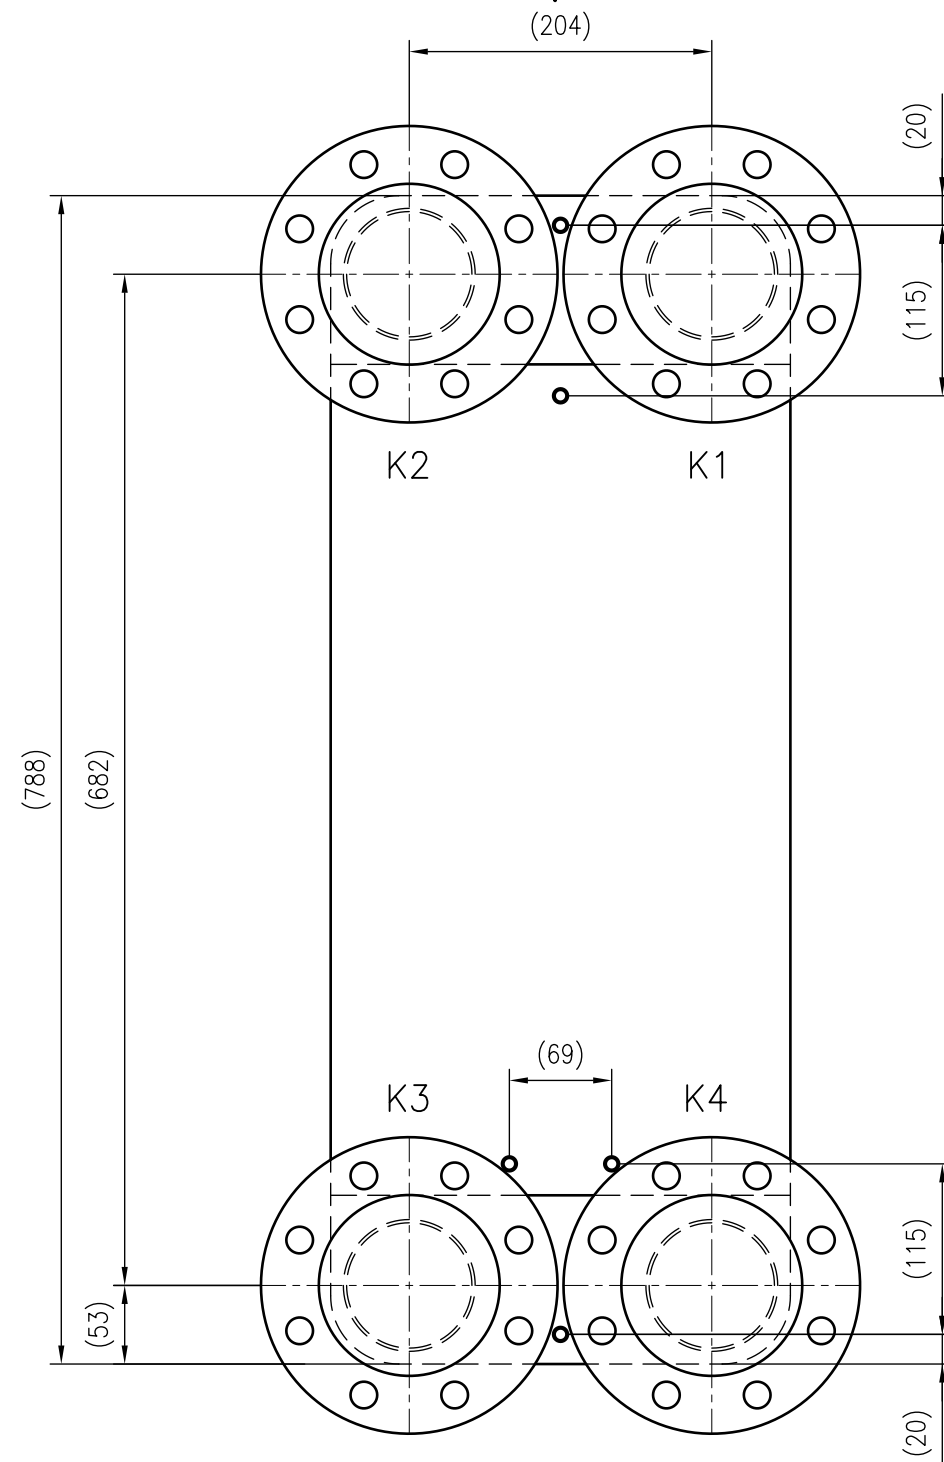

Side view

Front view

Isometric view

Top view

Unterliegt nicht dem Änderungsdienst/ Not subject to change management	Maßstab/ Scale: 1:5	Format/ Size: A2
Revision 24.05.2019	Longtherm RLB 235 260 - 8023000	