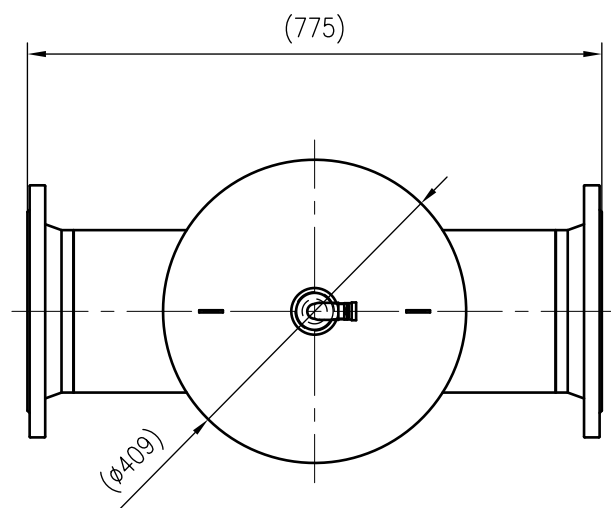

Side view

Front view

Isometric view

Top view

Unterliegt nicht dem Änderungsdienst/ Not subject to change management		Maßstab/ Scale: 1:10	Format/ Size: A3
Revision 23.05.2016	Exvoid A200 – 8251360		