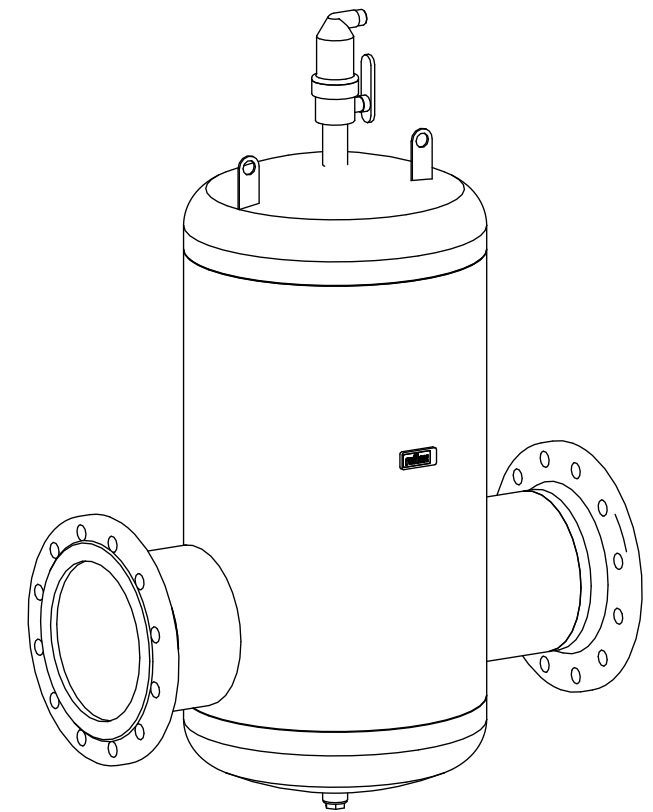

Side view

Front view

Isometric view

Top view

Unterliegt nicht dem Änderungsdienst/ Not subject to change management		Maßstab/ Scale: 1:10	Format/ Size: A3
Revision 23.05.2016	Exvoid A200 – 8251360		