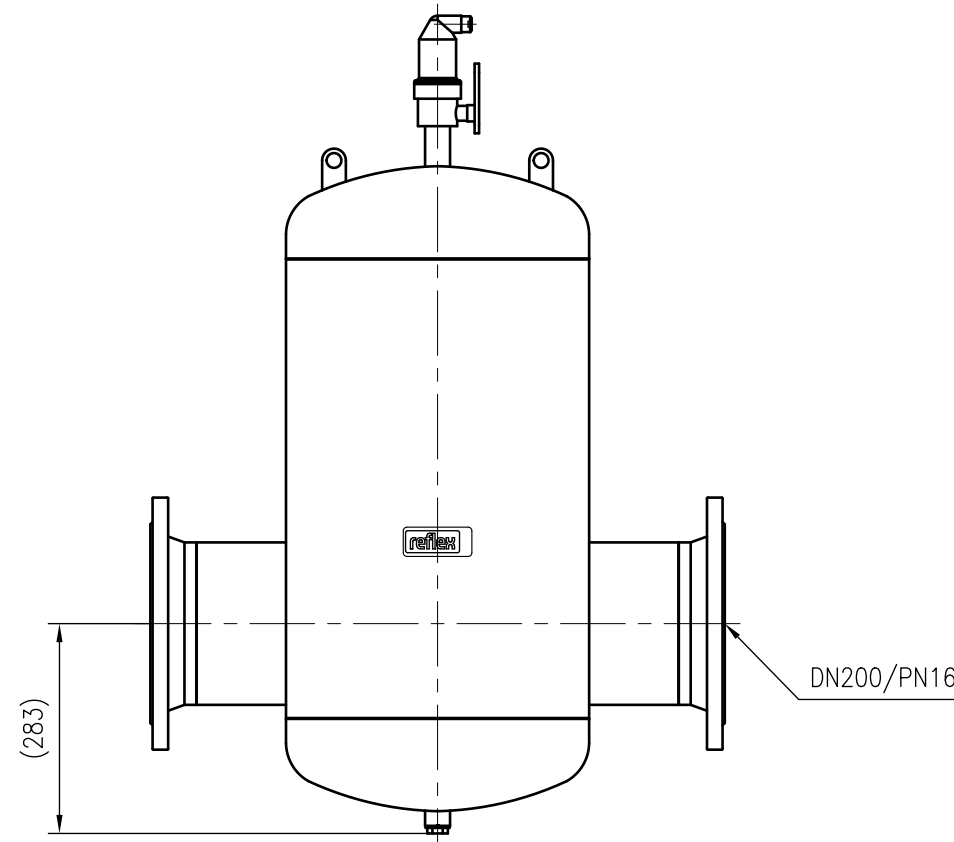

Side view

Front view

Isometric view

Top view

Unterliegt nicht dem Änderungsdienst/ Not subject to change management		Maßstab/ Scale: 1:10	Format/ Size: A3
Revision 23.05.2016	Exvoid A200 – 8251360		