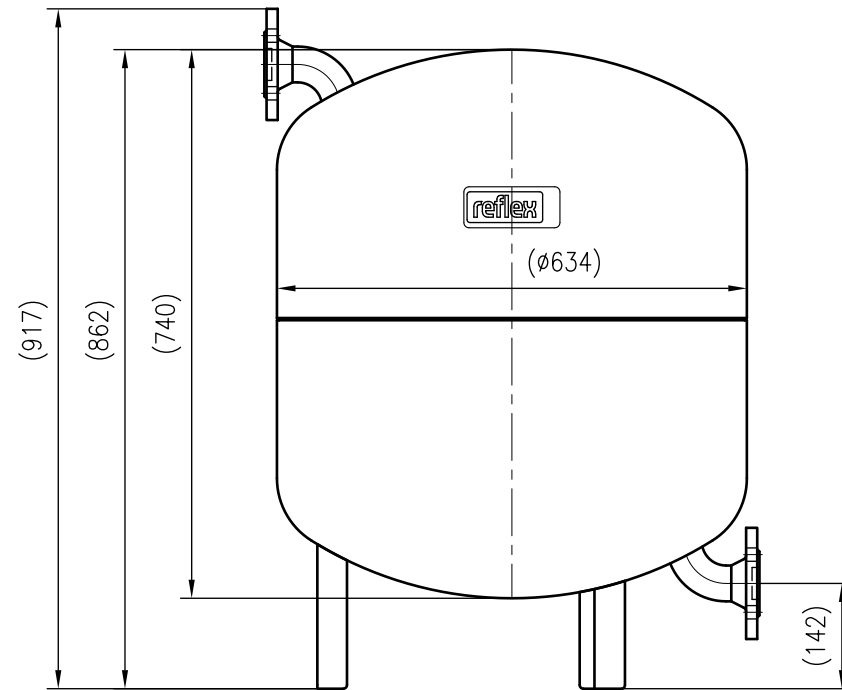

Side view

Front view

Isometric view

Top view

Unterliegt nicht dem Änderungsdienst/ Not subject to change management		Maßstab/ Scale: 1:10	Format/ Size: A3
Revision 02.02.2023	Intermediatevessels V200 10bar – 8303600		