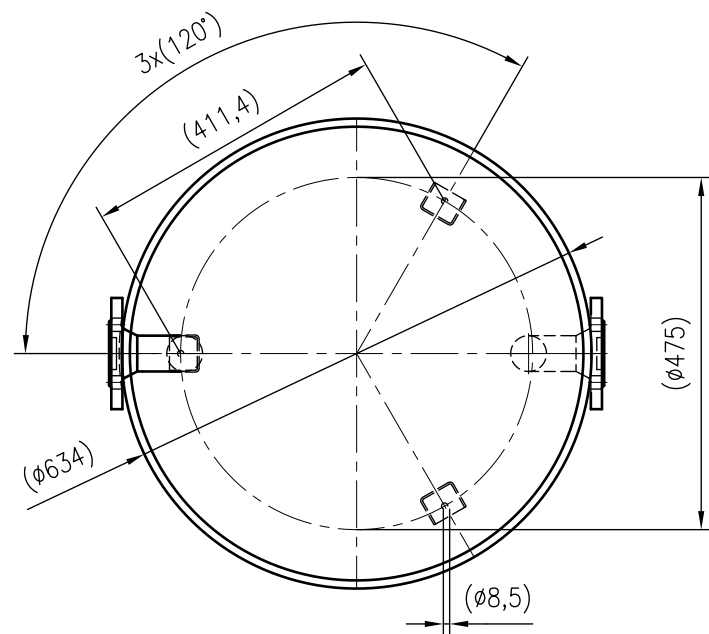

Side view

Front view

Isometric view

Top view

Unterliegt nicht dem Änderungsdienst/ Not subject to change management		Maßstab/ Scale: 1:10	Format/ Size: A3
Revision 02.02.2023	Intermediatevessels V200 10bar – 8303600		