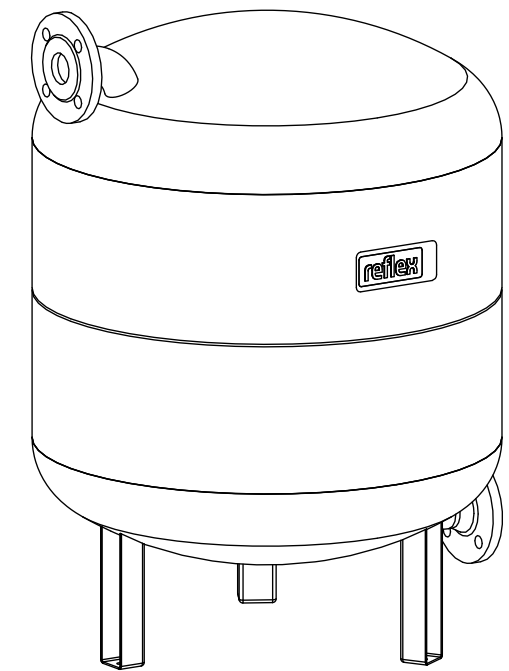

Side view

Front view

Isometric view

Top view

Unterliegt nicht dem Änderungsdienst/ Not subject to change management		Maßstab/ Scale: 1:10	Format/ Size: A3
Revision 02.02.2023	Intermediatevessels V200 10bar – 8303600		