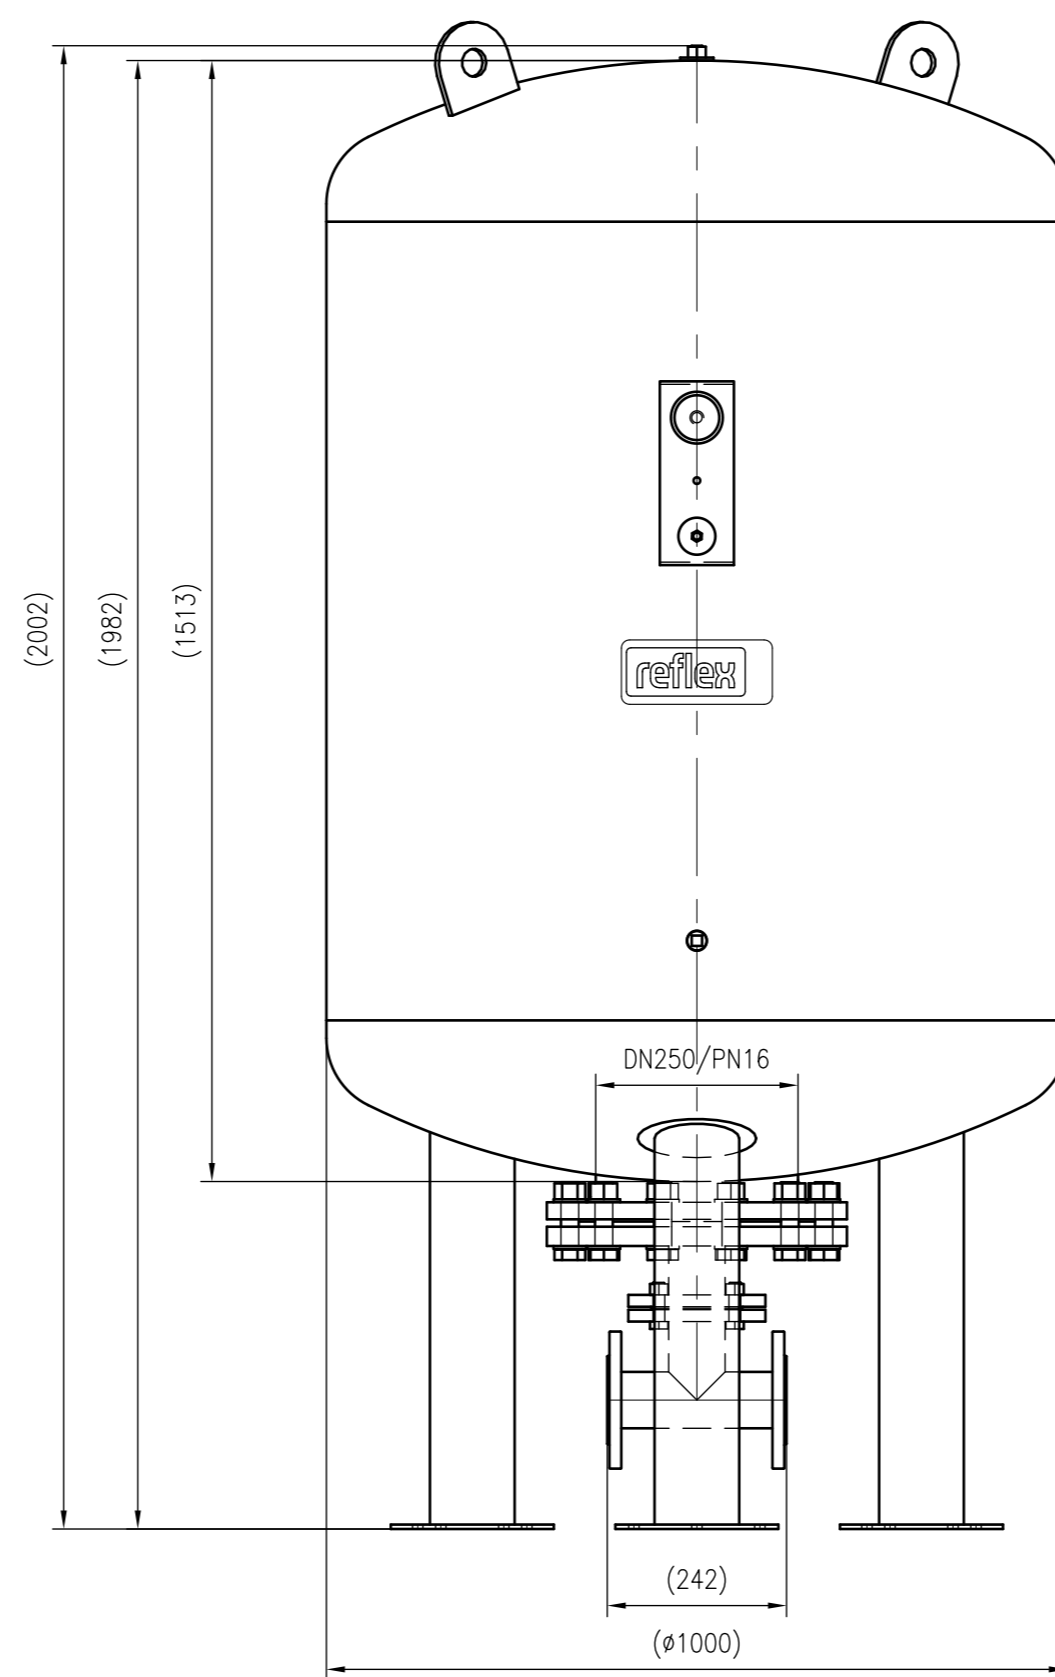

Side view

Front view

Isometric view

Top view

Unterliegt nicht dem Änderungsdienst/ Not subject to change management		Maßstab/ Scale: 1:10	Format/ Size: A1
Revision 06.03.2026	Refix DT 1000 (1000mm) 16bar - 7320205		
			A1