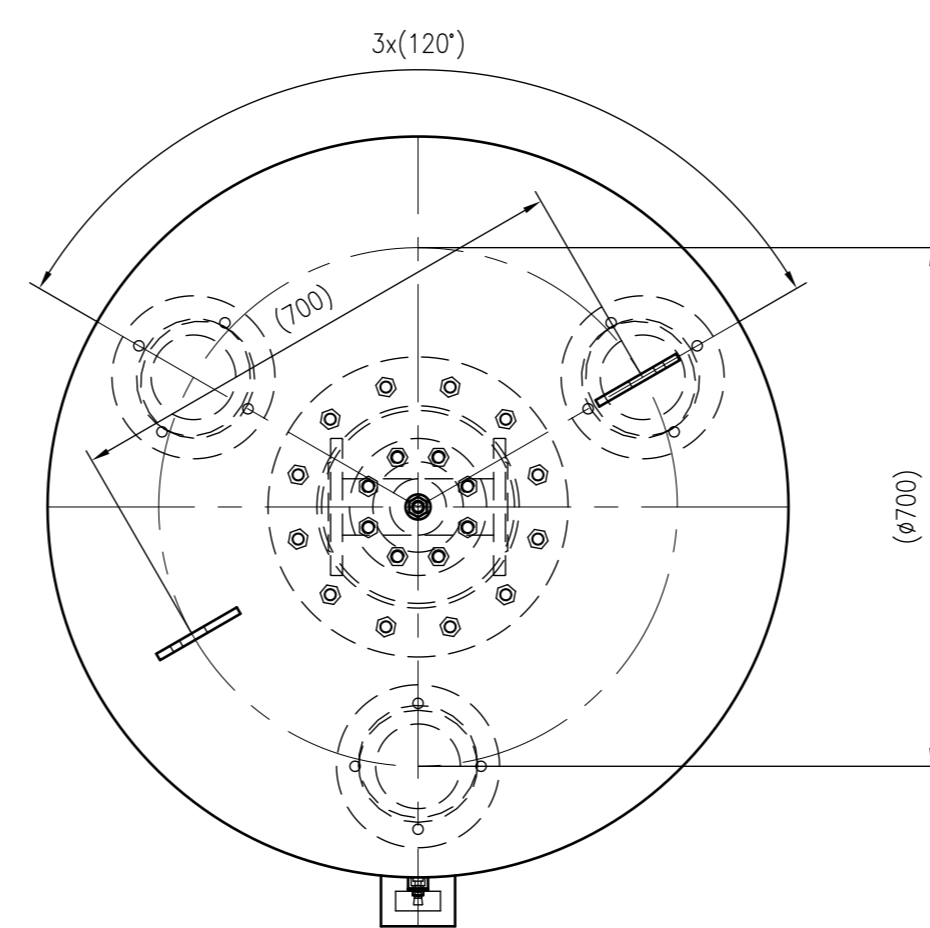

Side view

Front view

Isometric view

Top view

Unterliegt nicht dem Änderungsdienst/ Not subject to change management		Maßstab/ Scale: 1:10	Format/ Size: A1
Revision 06.03.2026	Refix DT 1000 (1000mm) 16bar - 7320205		
			A1