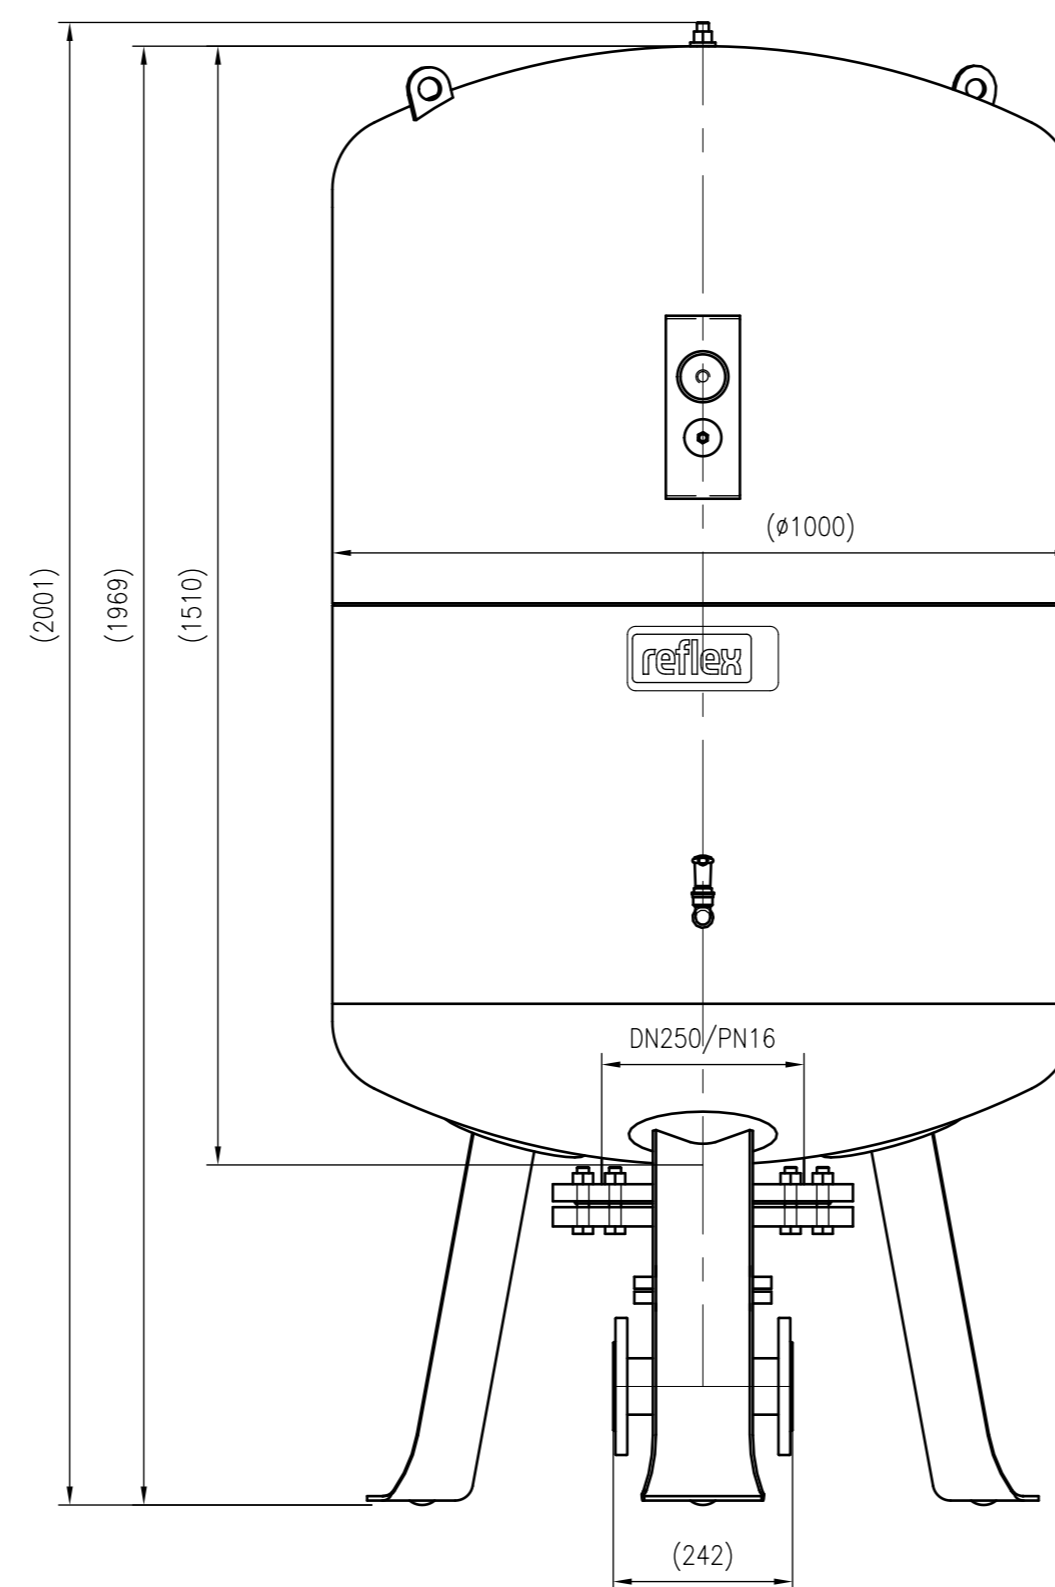

Side view

Front view

Isometric view

Top view

Unterliegt nicht dem Änderungsdienst/ Not subject to change management		Maßstab/ Scale: 1:10	Format/ Size: A1
Revision 16.08.2017	Refix DT 1000 (1000mm) 16bar - 7320205		
			A1