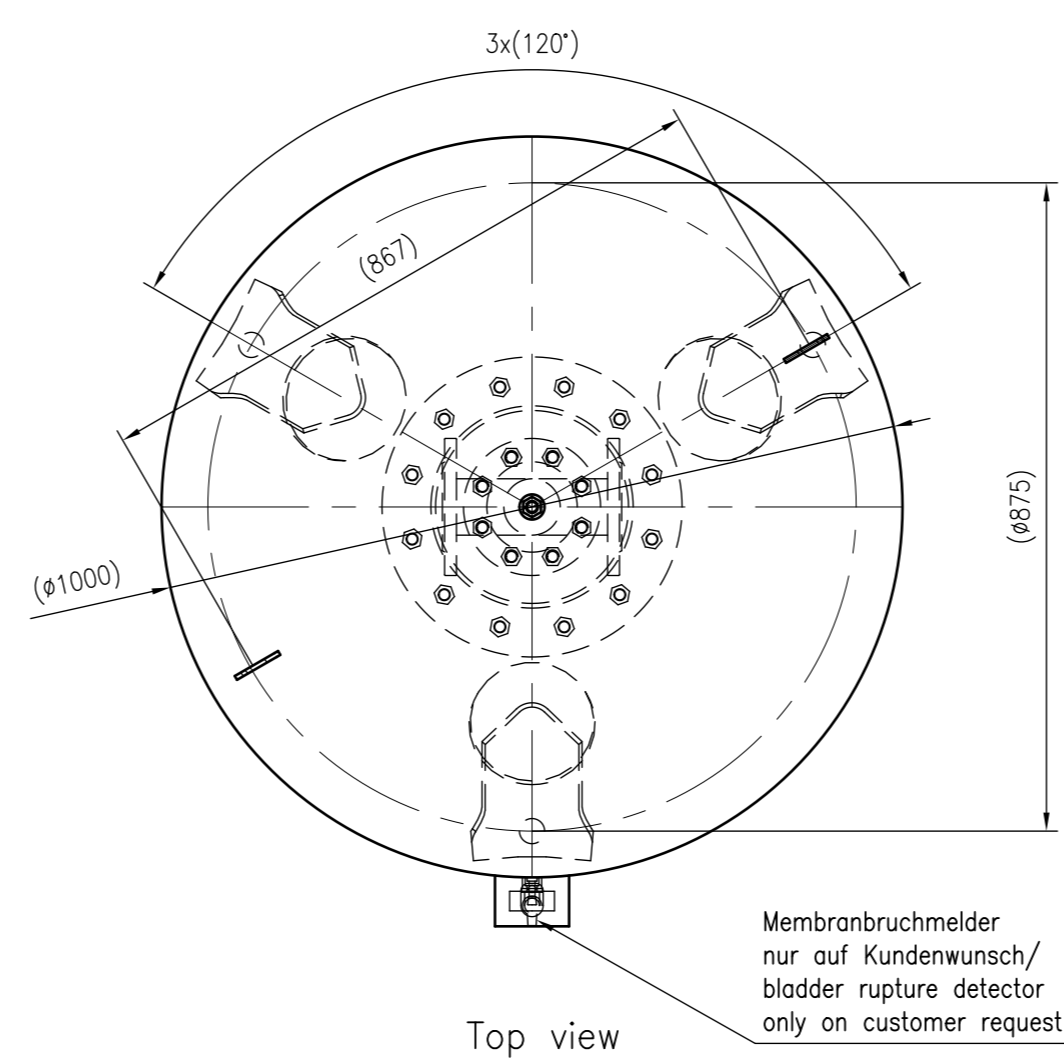

Side view

Front view

Isometric view

Top view

Unterliegt nicht dem Änderungsdienst/ Not subject to change management		Maßstab/ Scale: 1:10	Format/ Size: A1
Revision 16.08.2017	Refix DT 1000 (1000mm) 16bar - 7320205		
			A1