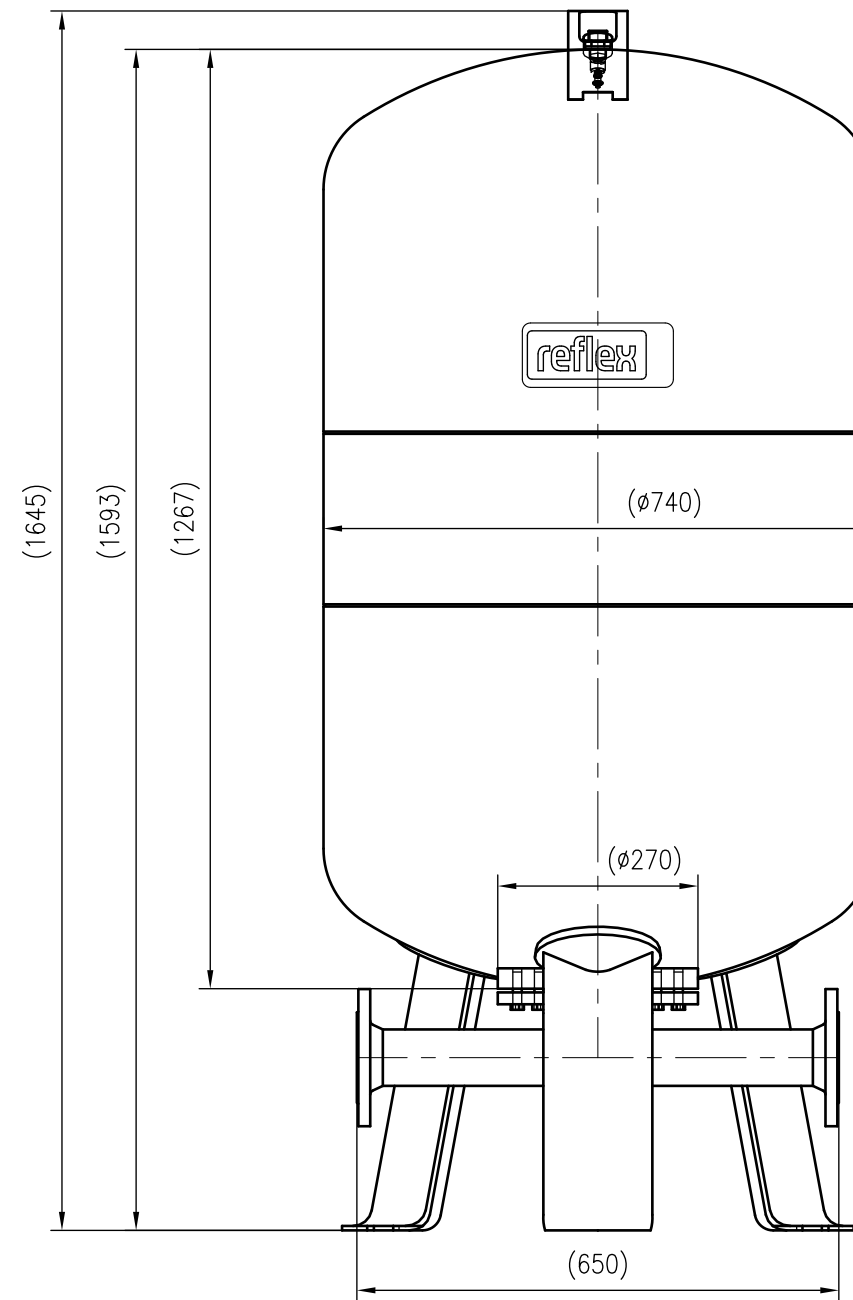

Side view

Front view

Isometric view

Top view

Unterliegt nicht dem Änderungsdienst/ Not subject to change management	Maßstab/ Scale: 1:10	Format/ Size: A2
Revision 14.07.2022	Refix DT 500 16bar – 7370507	