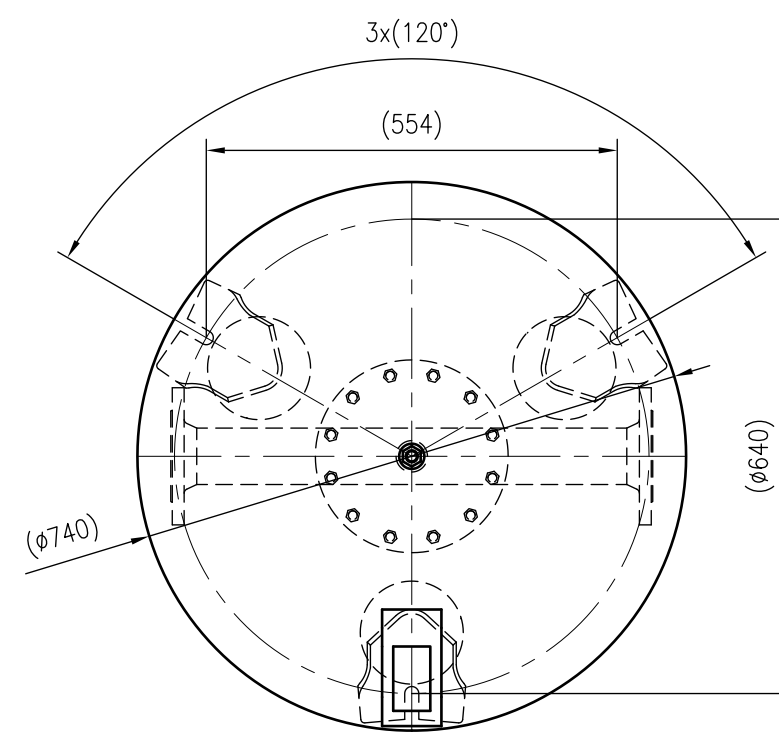

Side view

Front view

Isometric view

Top view

Unterliegt nicht dem Änderungsdienst/ Not subject to change management	Maßstab/ Scale: 1:10	Format/ Size: A2
Revision 14.07.2022	Refix DT 500 16bar – 7370507	