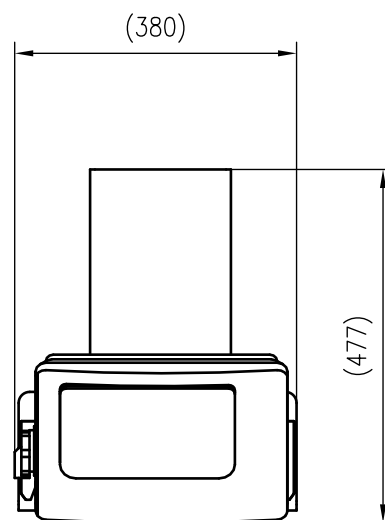

Side view

Front view

Isometric view

Top view

Unterliegt nicht dem Änderungsdienst/ Not subject to change management		Maßstab/ Scale: 1:10	Format/ Size: A3
Revision 01.04.2016	VariomatGiga GS3 – 8912600		

1