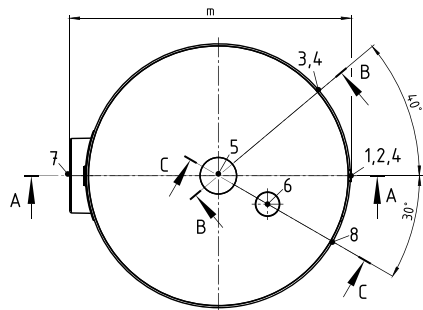

D	700 mm
H	1921 mm
a	276 mm
c	55 mm
d	597 mm
e	1265 mm
f	1674 mm
g	238 mm
h	1893 mm
k	238 mm
m	770 mm

1	R 1"
2	R 3/4"
3	R 1 1/2"
4	R 1 1/2"
6	16 mm
7	DN110
8	G 1/2"

1	Innengewinde
---	--------------

Thinking solutions.

Ohne Abdeckung dargestellt/
Shown without cover

Unterliegt nicht dem Änderungsdienst / Not subject to change management	Maßstab / Scale: unmaßstäblich unmeasured	Format / Size: A4
Revision 19/06/2026	Storatherm Aqua Load AL 500/ R_C weiß - Pdf_drawing_7844500	