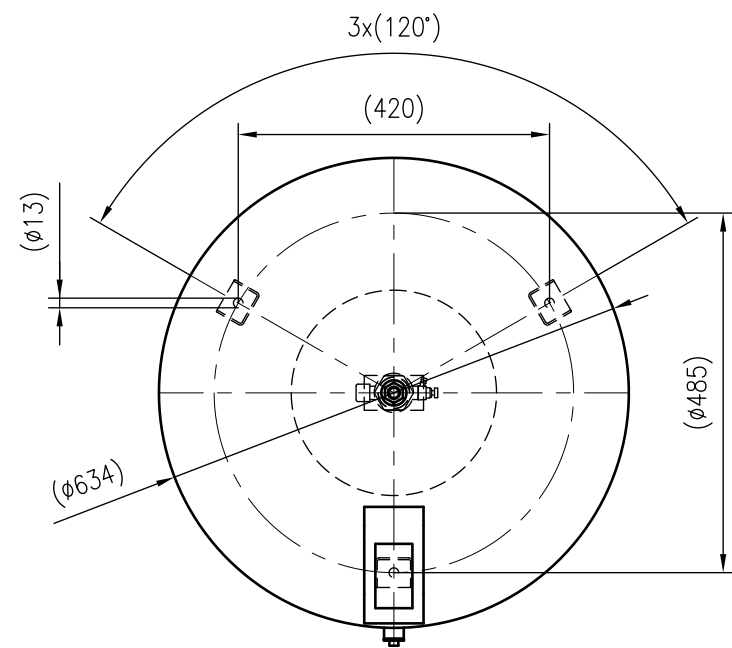

Side view

Front view

Isometric view

Top view

Unterliegt nicht dem Änderungsdienst/ Not subject to change management		Maßstab/ Scale: 1:10	Format/ Size: A3
Revision 14.07.2022	Reflex DT 200 16bar – 7365108		