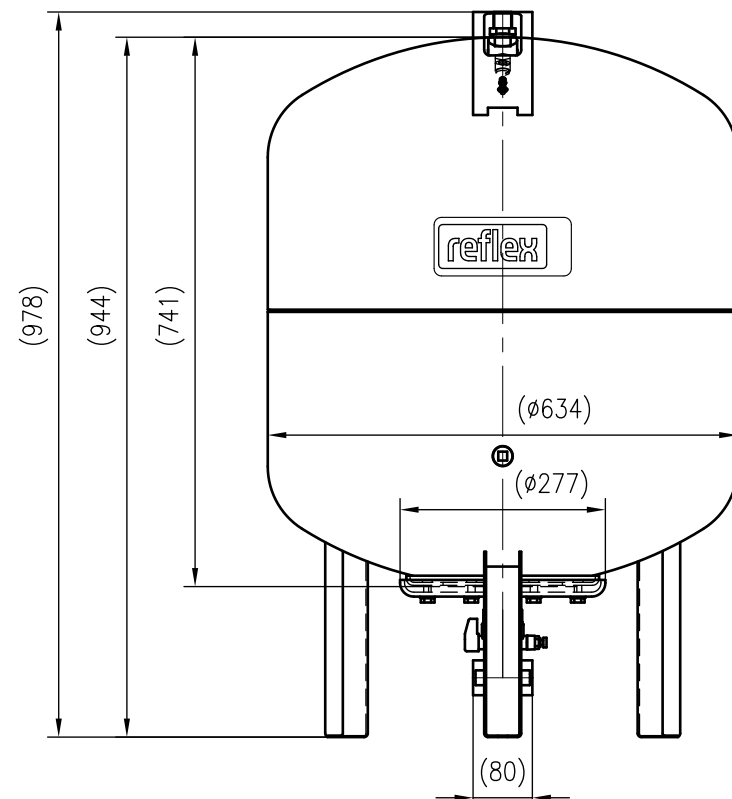

Side view

Front view

Isometric view

Top view

Unterliegt nicht dem Änderungsdienst/ Not subject to change management		Maßstab/ Scale: 1:10	Format/ Size: A3
Revision 14.07.2022	Reflex DT 200 16bar – 7365108		