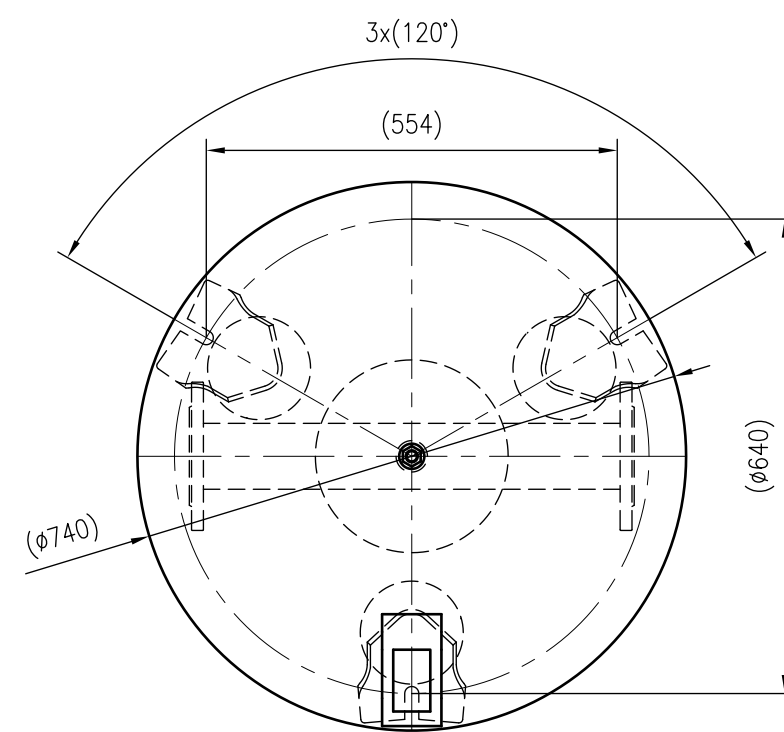

Side view

Front view

Isometric view

Top view

Unterliegt nicht dem Änderungsdienst/ Not subject to change management		Maßstab/ Scale: 1:10	Format/ Size: A2
Revision 14.07.2022	Refix DT 400 16bar – 7339005		