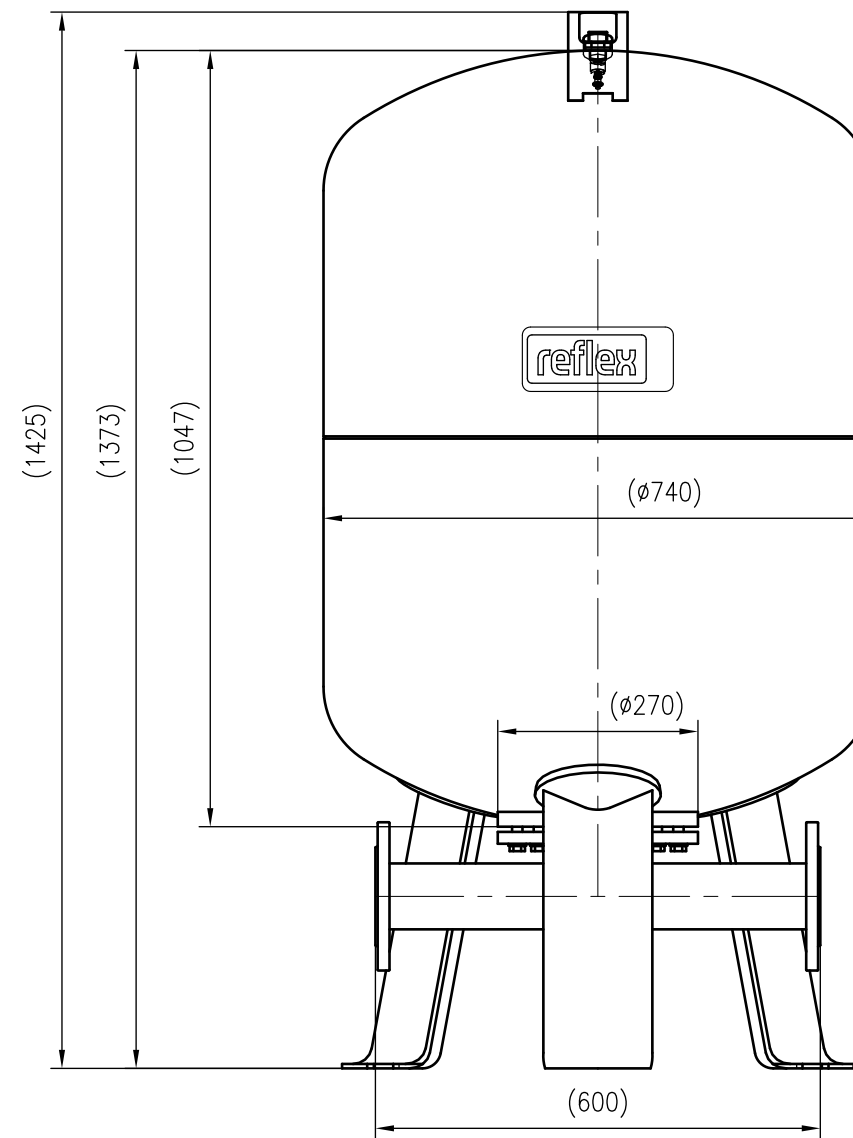

Side view

Front view

Isometric view

Top view

Unterliegt nicht dem Änderungsdienst/ Not subject to change management		Maßstab/ Scale: 1:10	Format/ Size: A2
Revision 14.07.2022	Refix DT 400 16bar – 7339005		