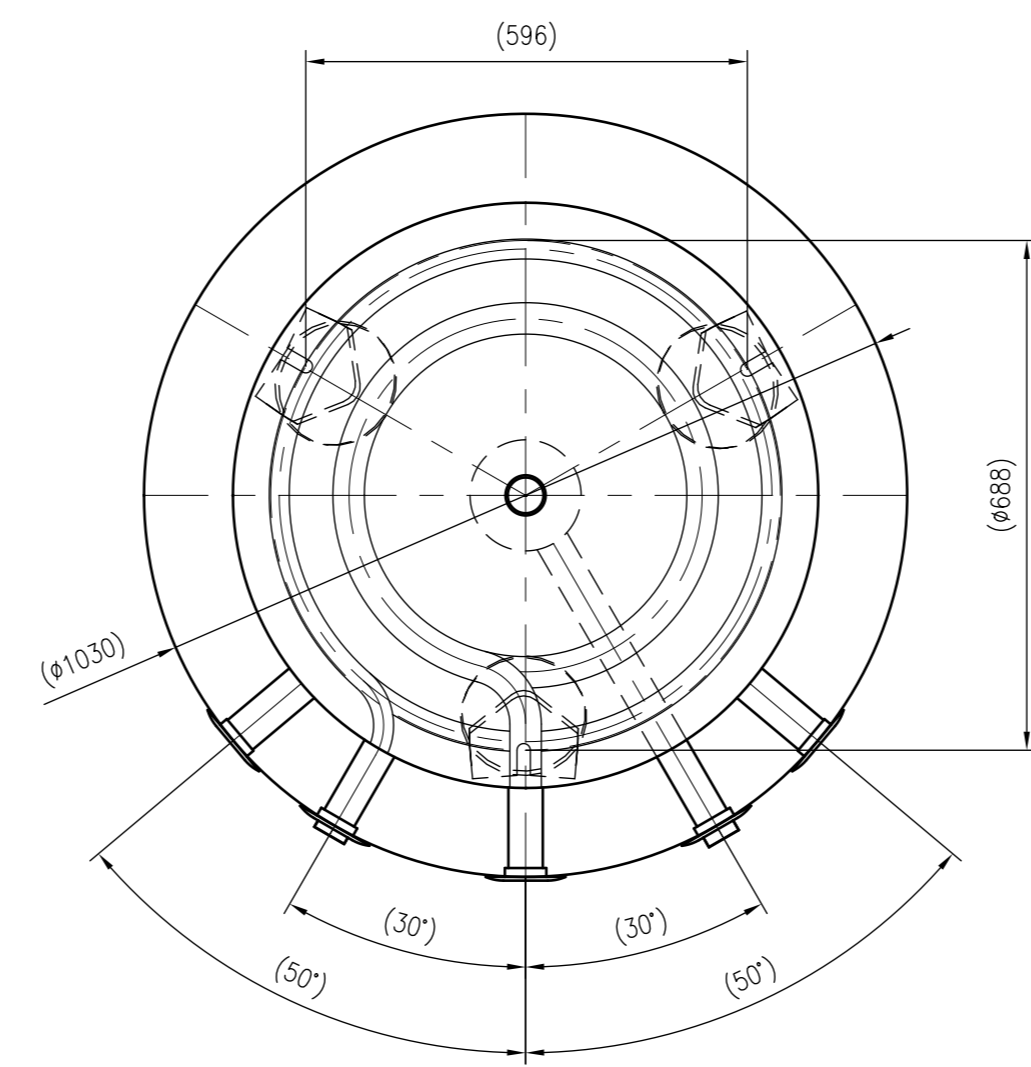

Side view

Front view

Isometric view

Top view

Unterliegt nicht dem Änderungsdienst/ Not subject to change management		Maßstab/ Scale: 1:10	Format/ Size: A1
Revision 08.12.2017	Storatherm Heat Combi HC 1000 1_C – 7859400		