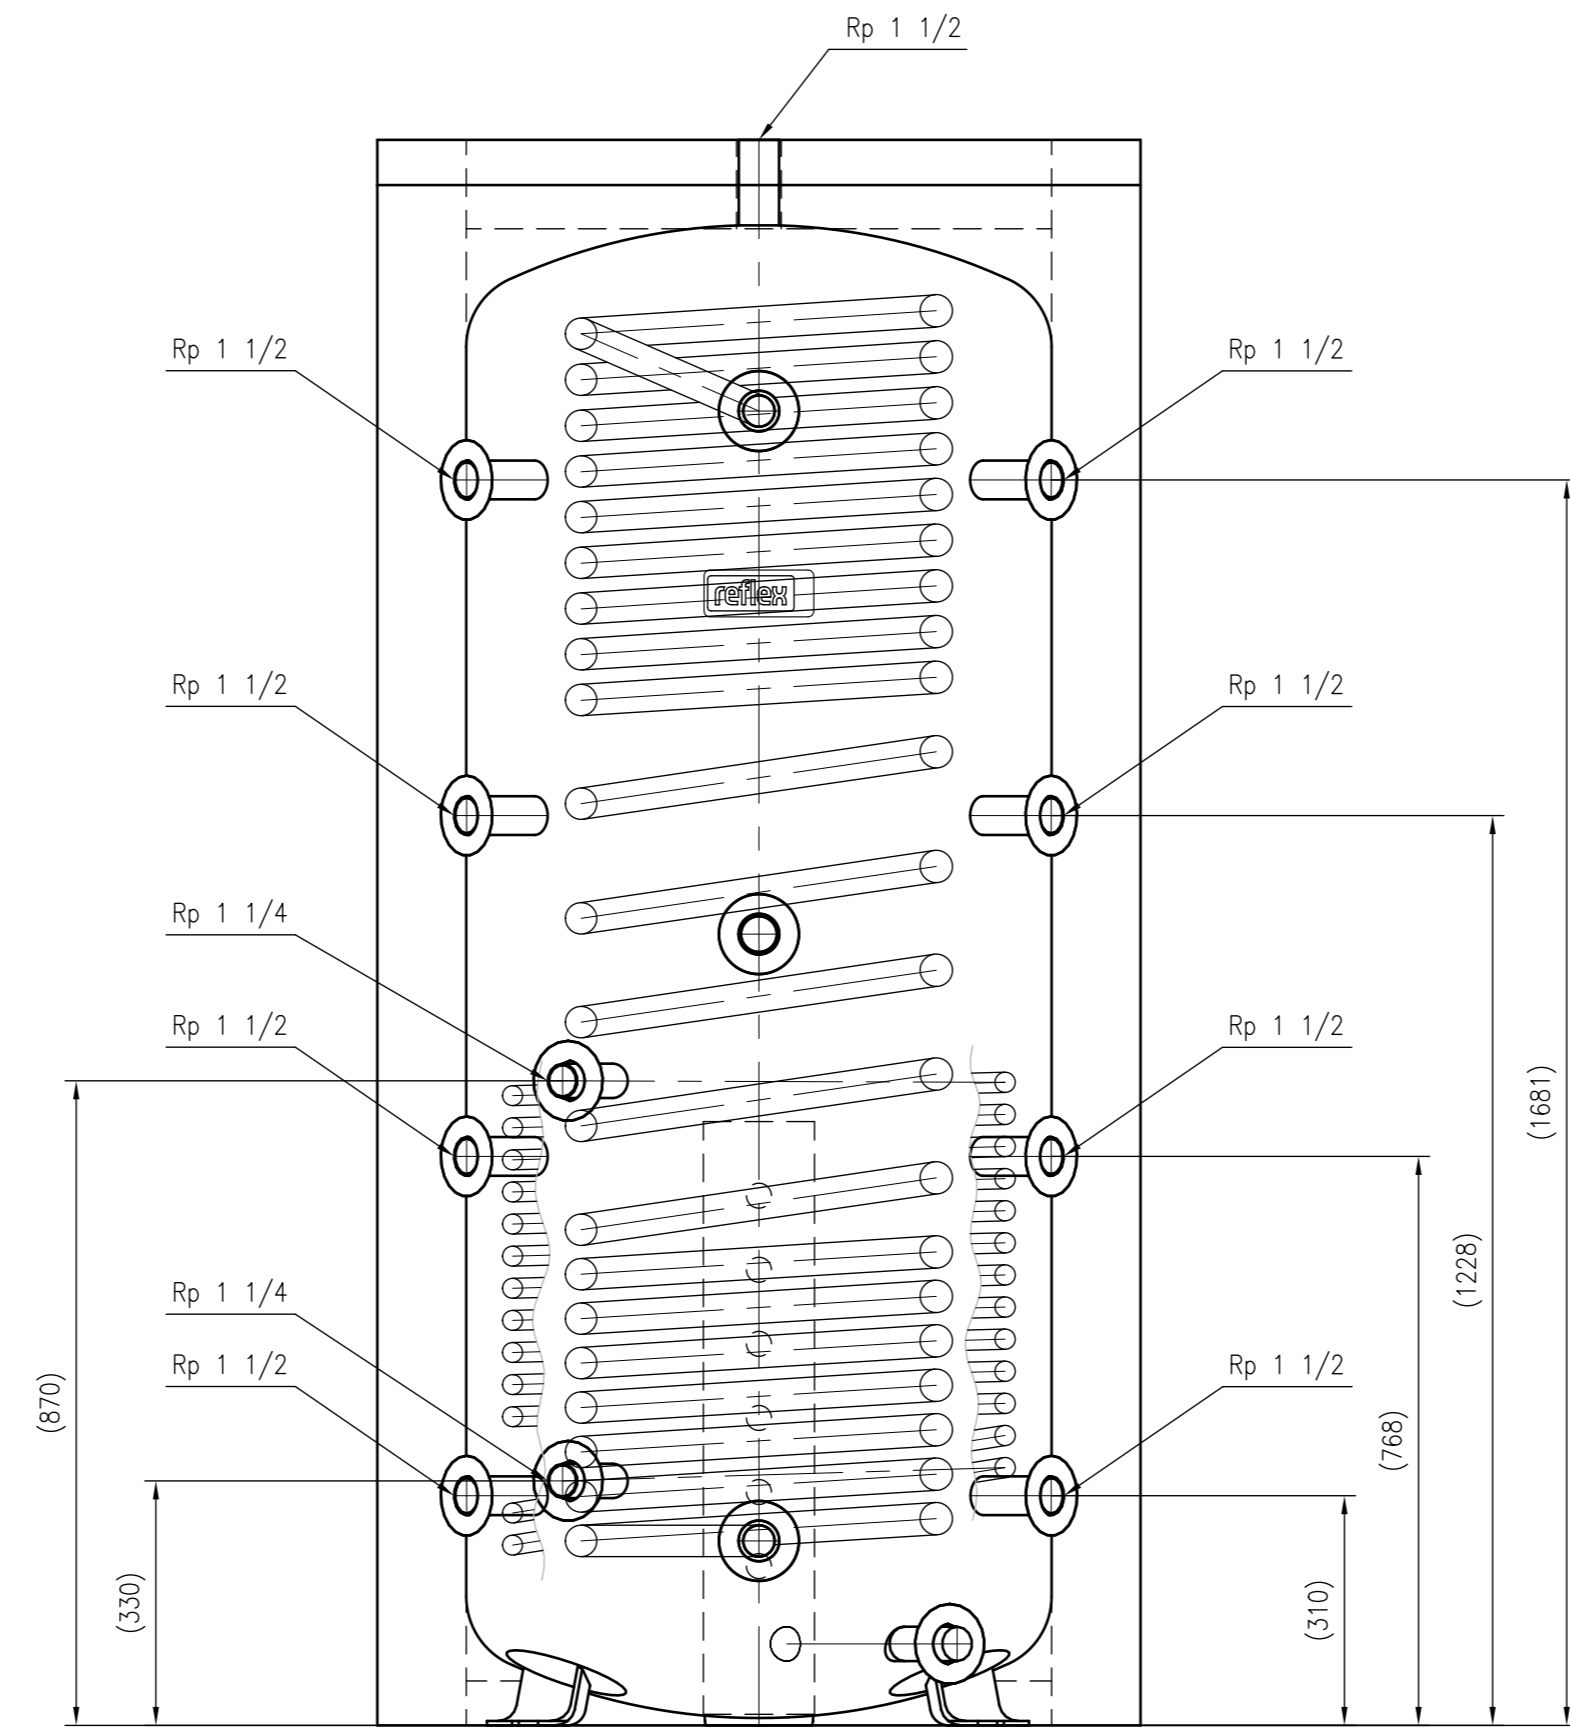

Side view

Front view

Isometric view

Top view

Unterliegt nicht dem Änderungsdienst/ Not subject to change management		Maßstab/ Scale: 1:10	Format/ Size: A1
Revision 08.12.2017	Storatherm Heat Combi HC 1000 1_C – 7859400		