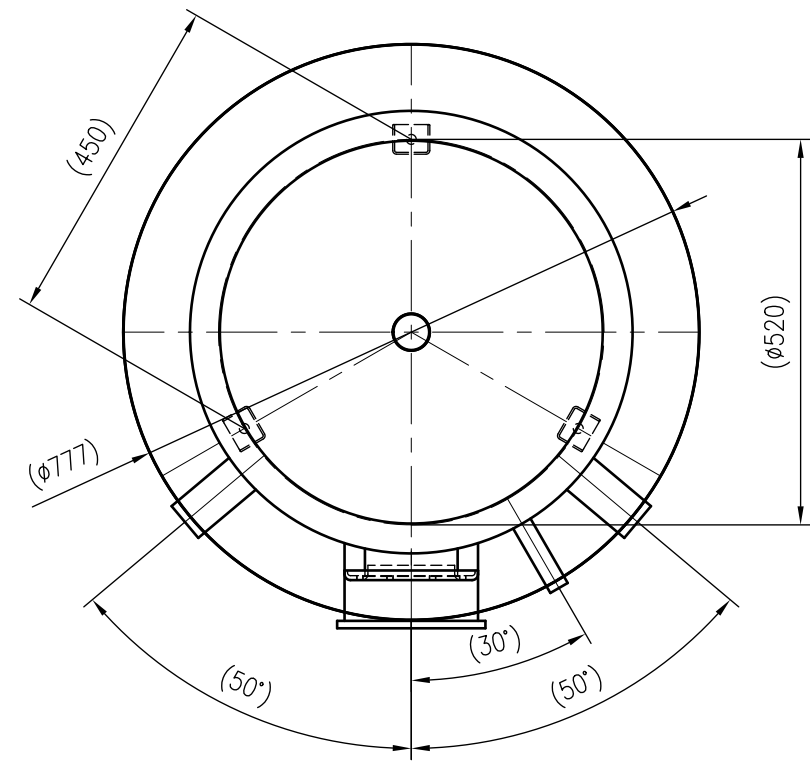

Side view

Front view

Isometric view

Top view

Unterliegt nicht dem Änderungsdienst/ Not subject to change management		Maßstab/ Scale: 1:10	Format/ Size: A2
Revision 23.08.2016	Storatherm Heat HF 500 R_C silver – 7842100		