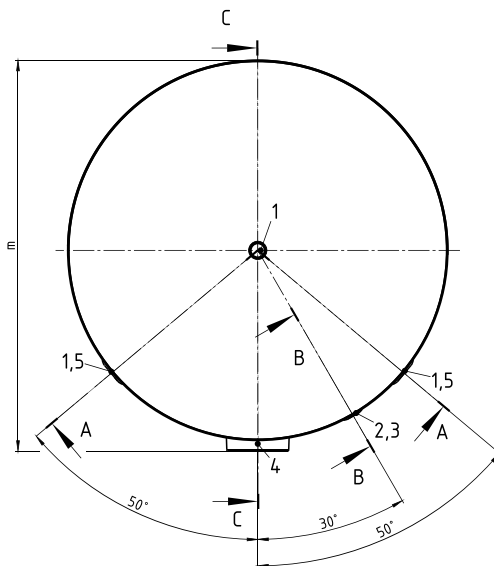

Section view B-B

Section view C-C

D	980 mm
H	2117 mm
a	310 mm
b	768 mm
c	1228 mm
d	790 mm
e	1681 mm
f	296 mm
g	461 mm
h	2115 mm
j	1011 mm
k	1581 mm
l	385 mm
m	1047 mm

1	G 1 1/2"
2	G 3/4"
3	G 1/2"
4	DN110
5	G 1 1/2"

1	Innengewinde
---	--------------

Thinking solutions.

Unterliegt nicht dem Änderungsdienst / Not subject to change management	Maßstab / Scale: unmaßstäblich unmeasured	Format / Size: A4
--	---	----------------------