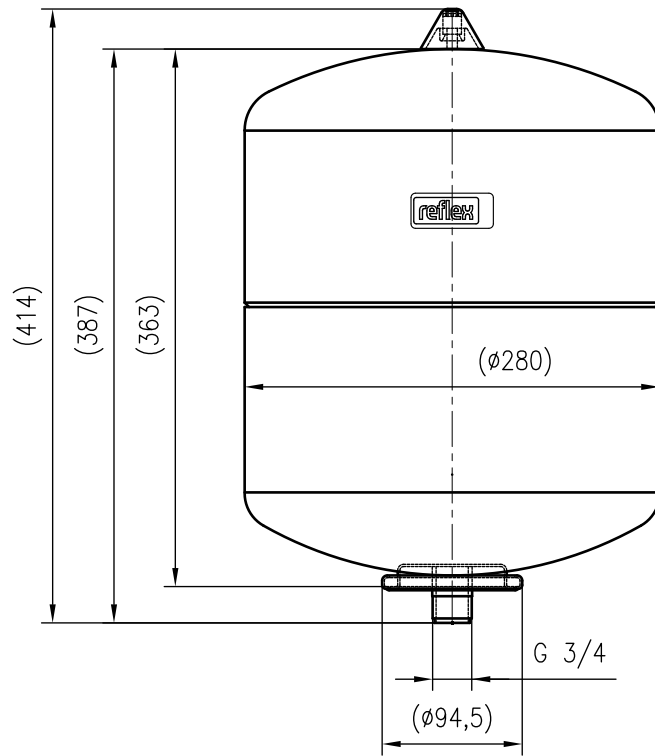

Side view

Front view

Isometric view

Top view

Unterliegt nicht dem Änderungsdienst/ Not subject to change management		Maßstab/ Scale: 1:5	Format/ Size: A3
Revision 06.12.2022	Reflex S18 10bar white – 9702800		