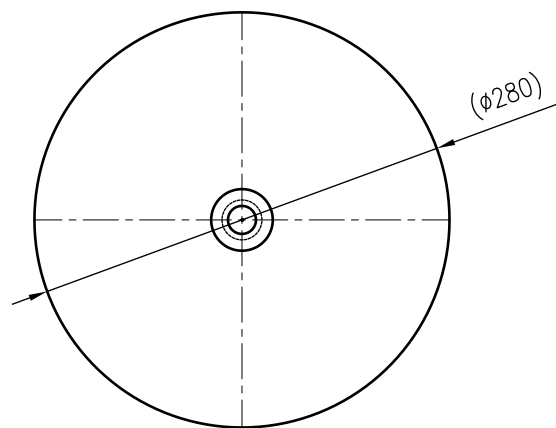

Side view

Front view

Isometric view

Top view

Unterliegt nicht dem Änderungsdienst/ Not subject to change management		Maßstab/ Scale: 1:5	Format/ Size: A3
Revision 06.12.2022	Reflex S18 10bar white – 9702800		