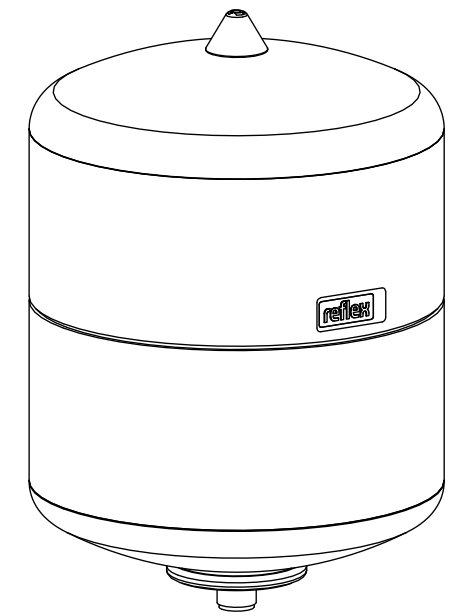

Side view

Front view

Isometric view

Top view

Unterliegt nicht dem Änderungsdienst/ Not subject to change management		Maßstab/ Scale: 1:5	Format/ Size: A3
Revision 06.12.2022	Reflex S18 10bar white – 9702800		