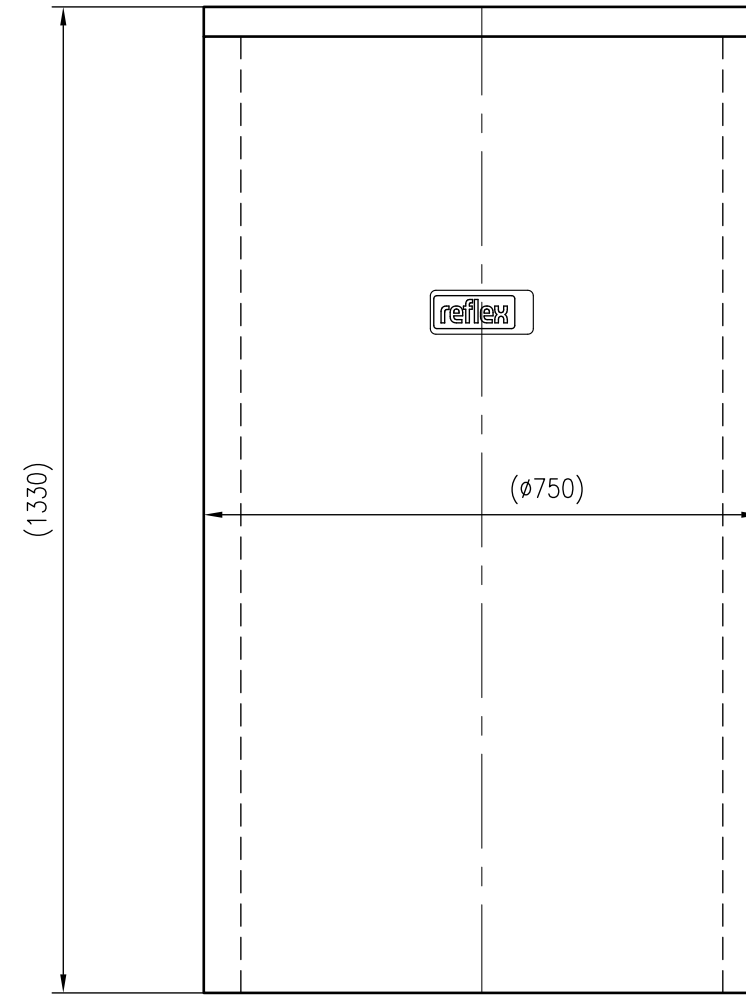

Side view

Front view

Isometric view

Top view

Unterliegt nicht dem Änderungsdienst/ Not subject to change management	Maßstab/ Scale: 1:10	Format/ Size: A2
Revision 31.03.2021	Variomat VW600 – 5990500	