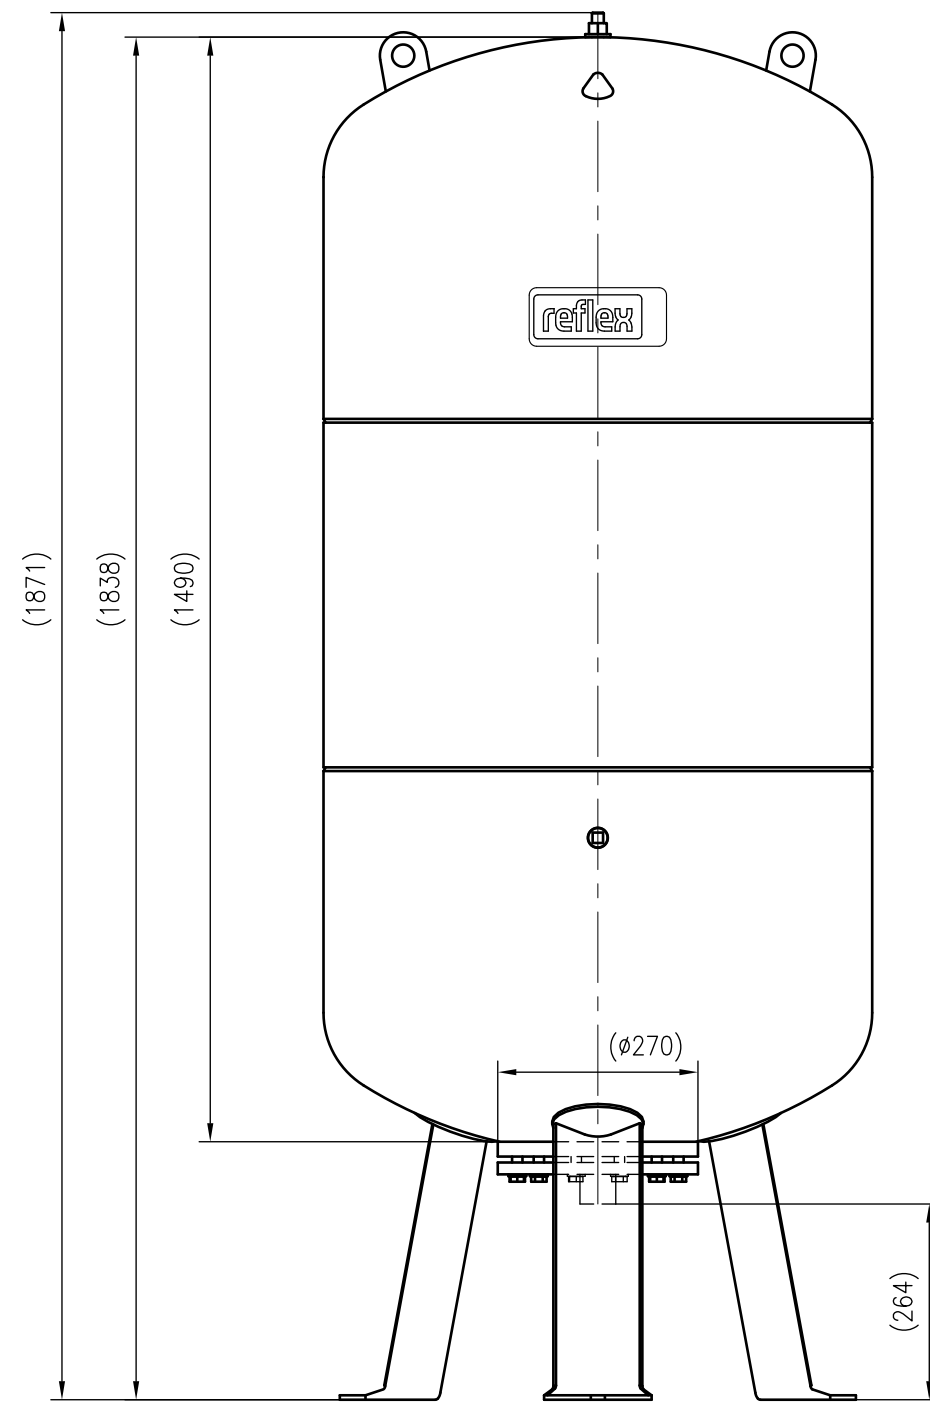

Side view

Front view

Isometric view

Top view

Unterliegt nicht dem Änderungsdienst/ Not subject to change management	Maßstab/ Scale: 1:10	Format/ Size: A2
Revision 17.04.2026	Reflex DE 600 16bar – 7348660	