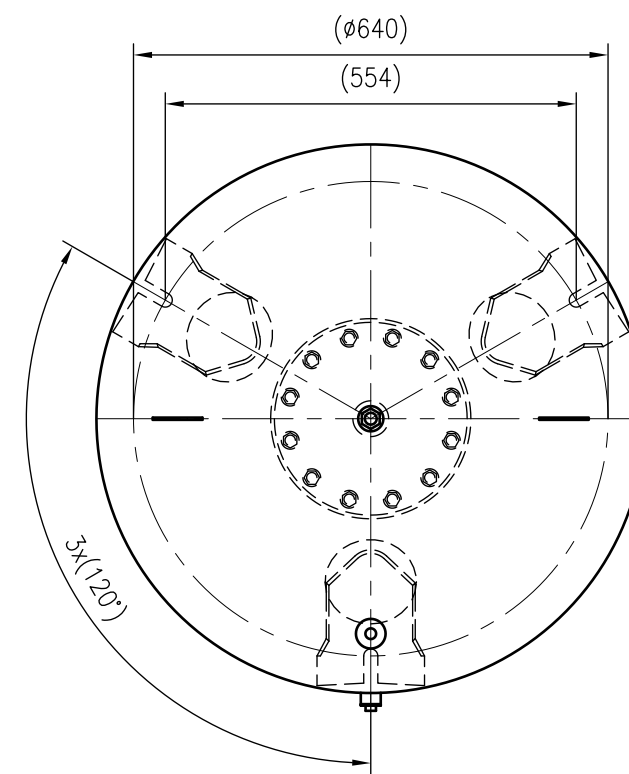

Side view

Front view

Isometric view

Top view

Unterliegt nicht dem Änderungsdienst/ Not subject to change management	Maßstab/ Scale: 1:10	Format/ Size: A2
Revision 17.04.2026	Reflex DE 600 16bar – 7348660	