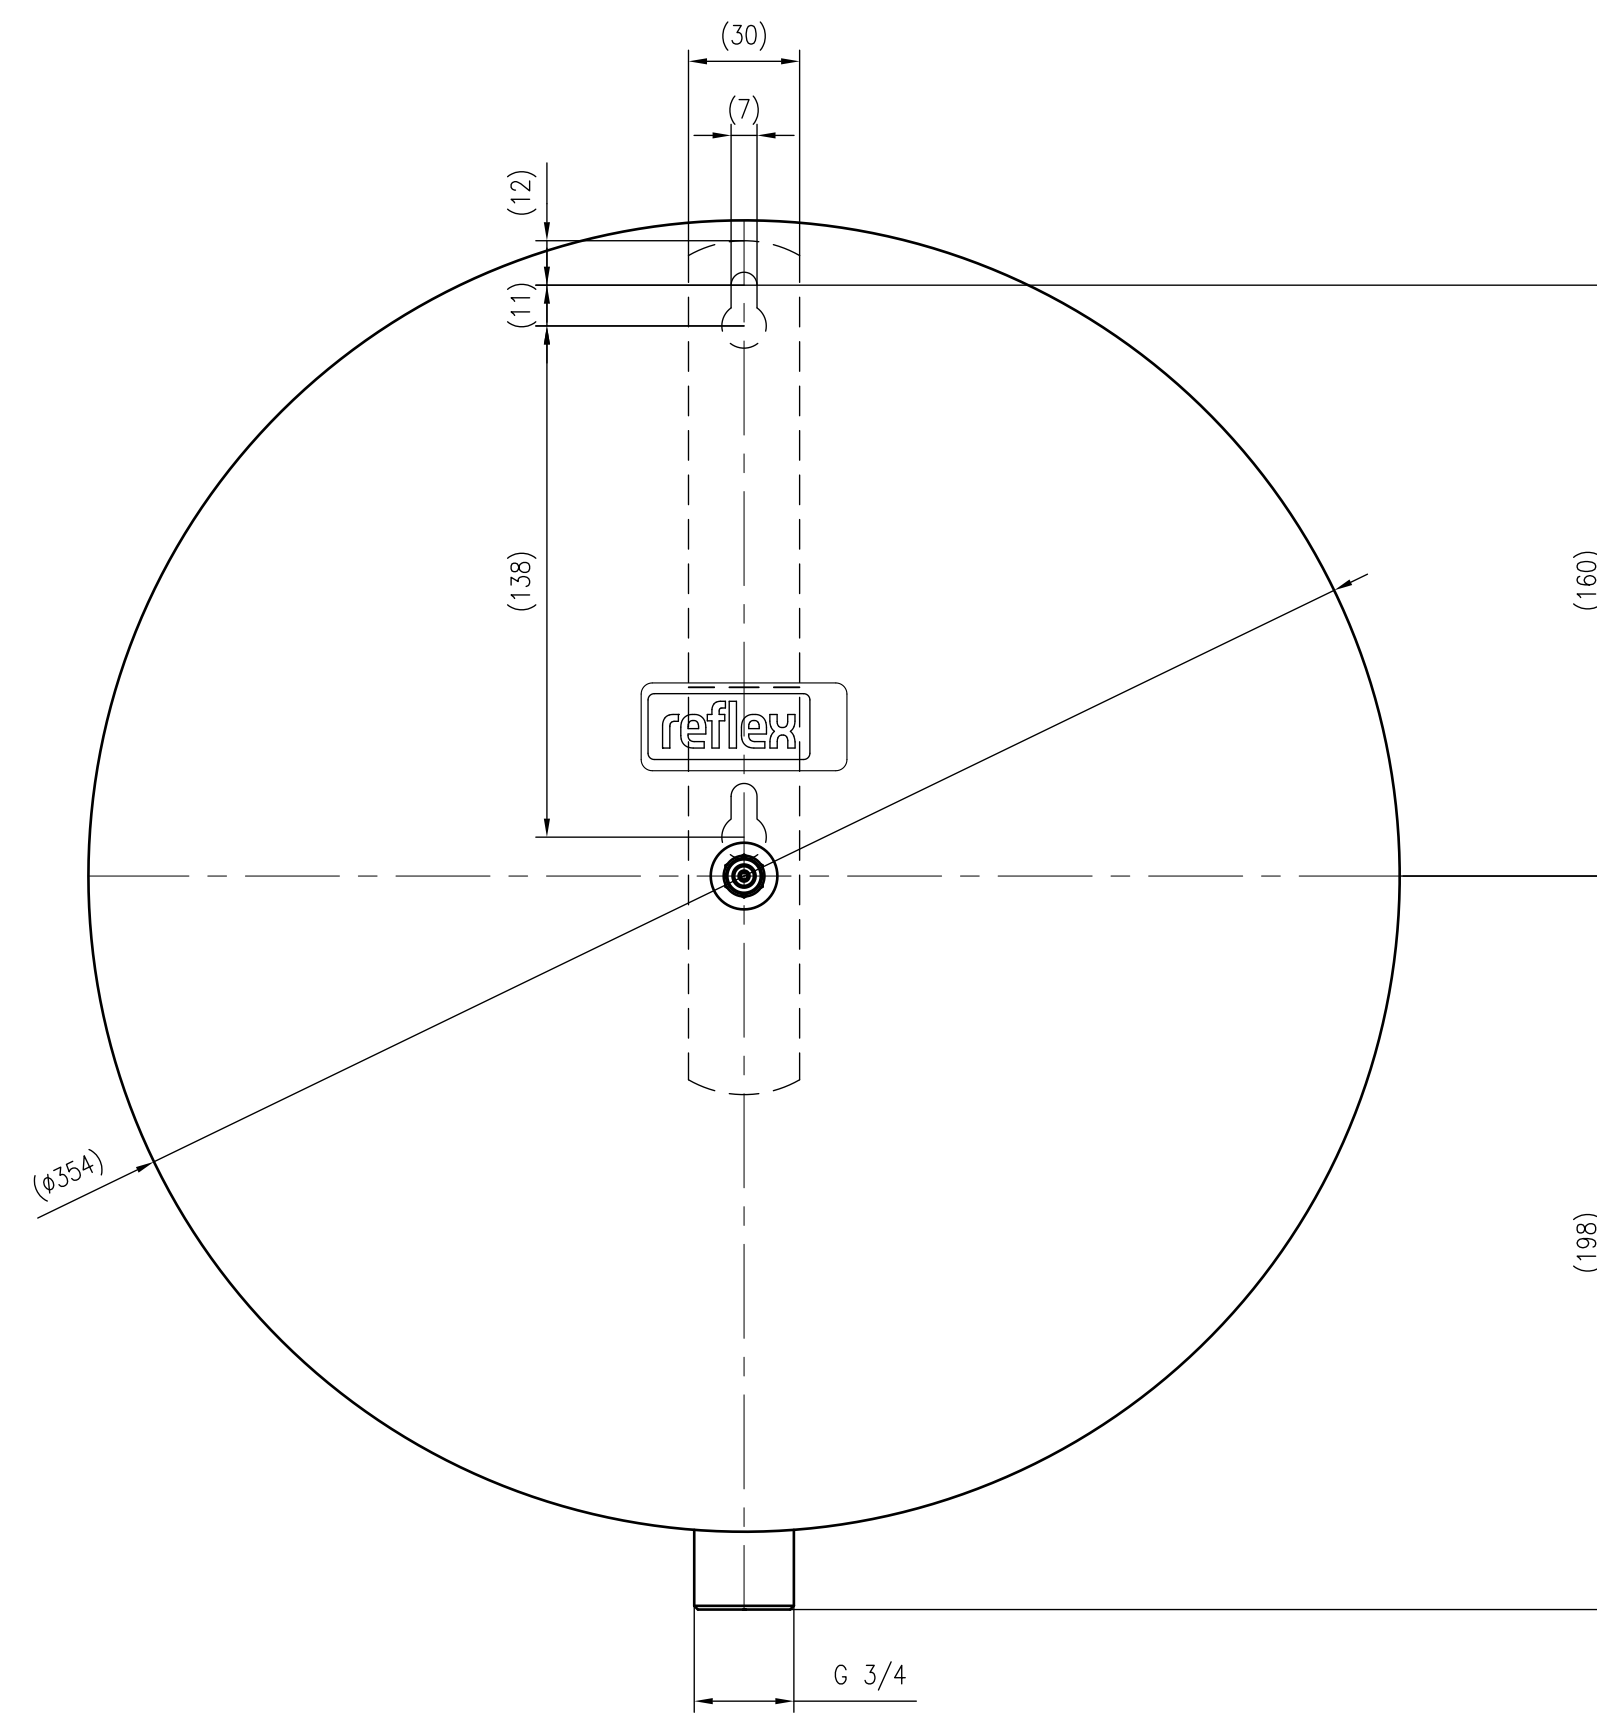

Side view

Front view

Isometric view

Top view

Unterliegt nicht dem Änderungsdienst/ Not subject to change management		Maßstab/ Scale: 1:2	Format/ Size: A1
Revision 21.09.2022	Reflex C18 3bar - 8280200		