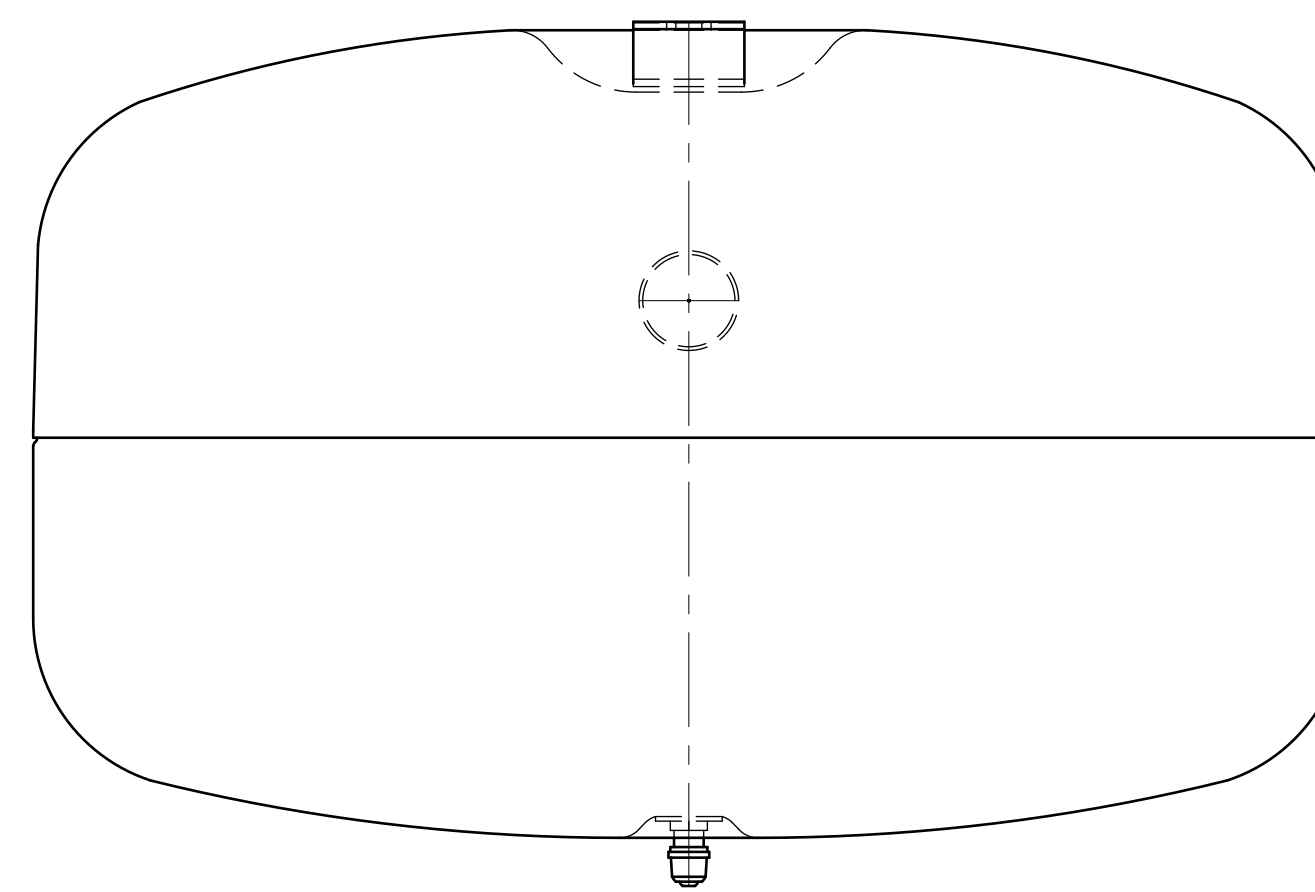

Side view

Front view

Isometric view

Top view

Unterliegt nicht dem Änderungsdienst/ Not subject to change management		Maßstab/ Scale: 1:2	Format/ Size: A1
Revision 21.09.2022	Reflex C18 3bar - 8280200		