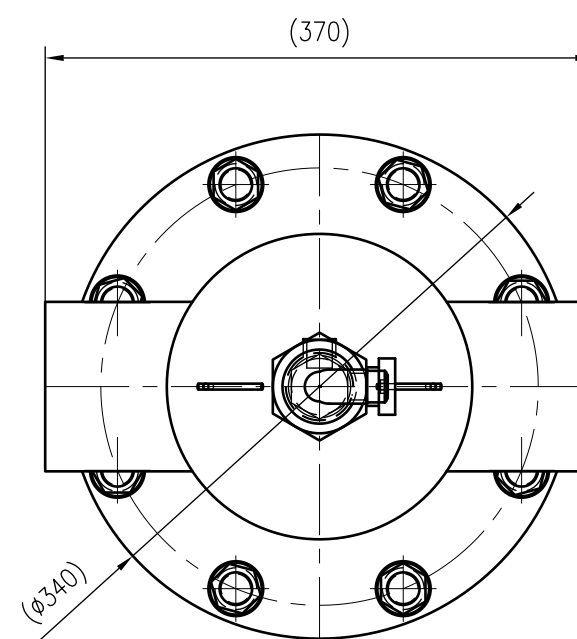

Side view

Front view

Isometric view

Top view

Unterliegt nicht dem Änderungsdienst/ Not subject to change management		Maßstab/ Scale: 1:5	Format/ Size: A2
Revision 22.07.2021	Extwin TW114.3R – 8253230		