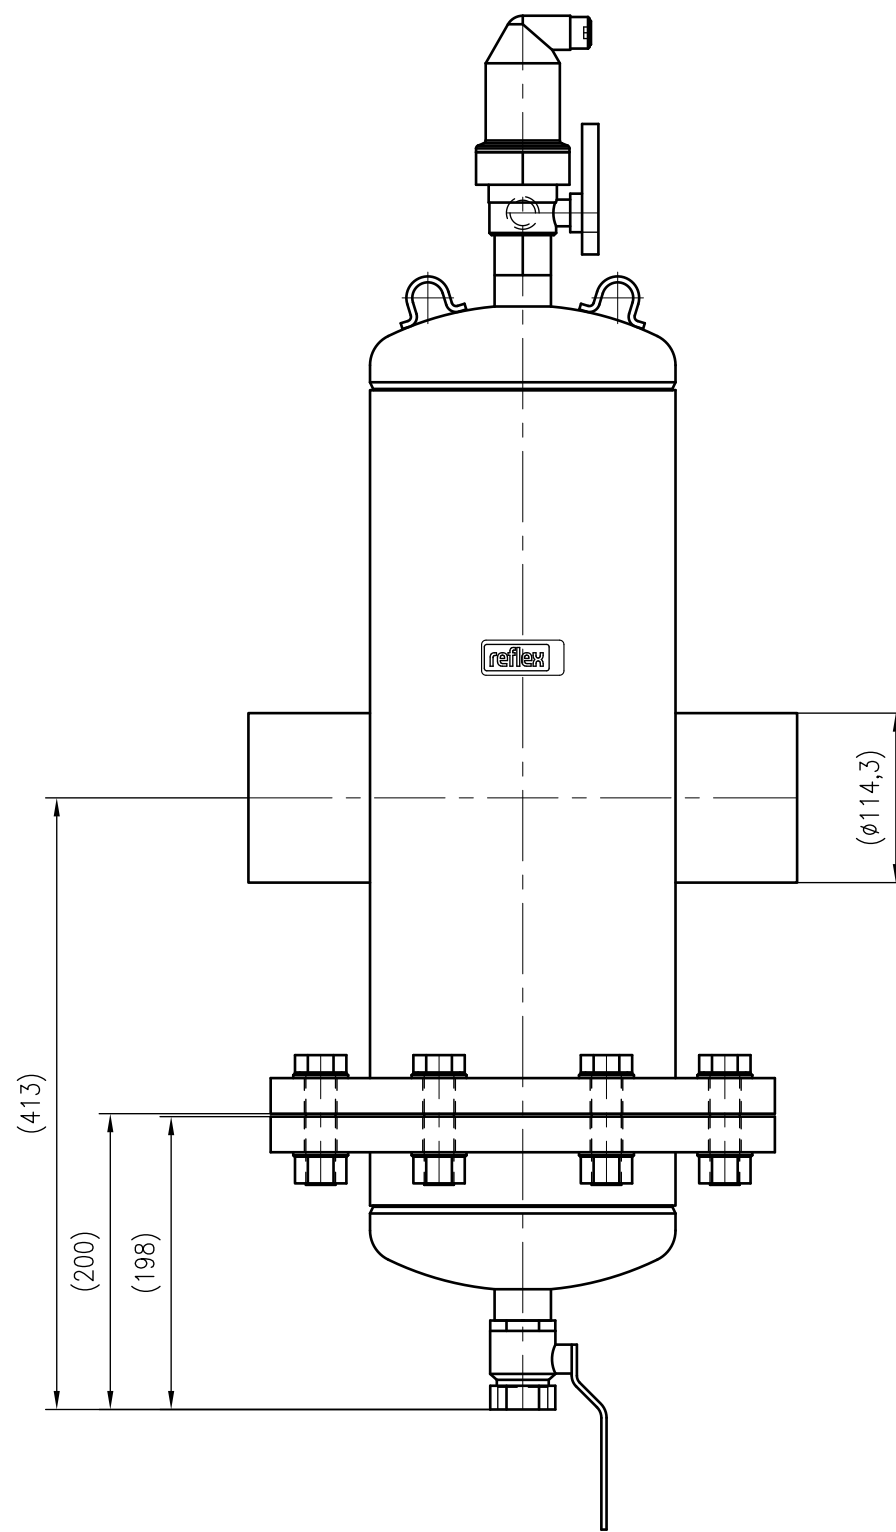

Side view

Front view

Isometric view

Top view

Unterliegt nicht dem Änderungsdienst/ Not subject to change management		Maßstab/ Scale: 1:5	Format/ Size: A2
Revision 22.07.2021	Extwin TW114.3R – 8253230		