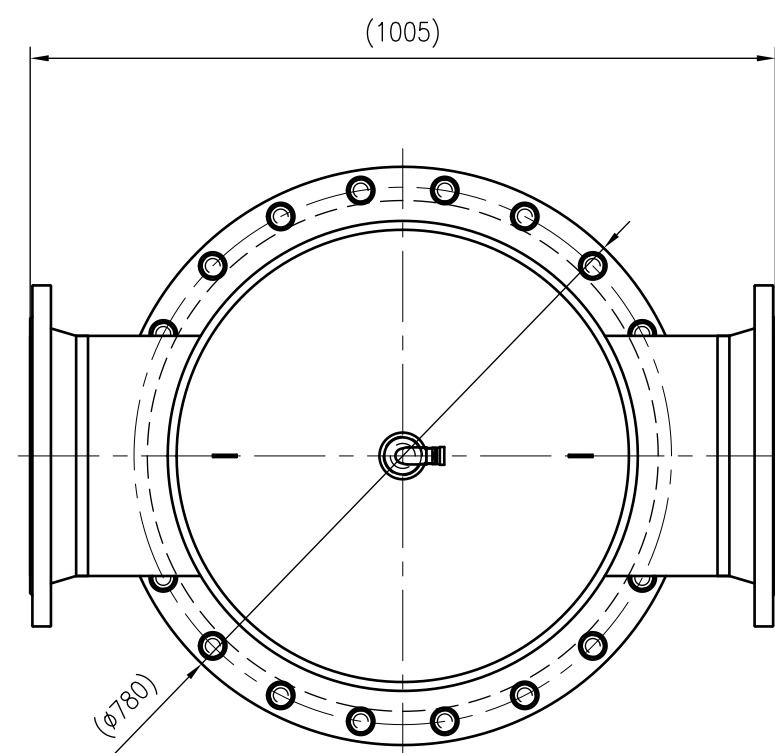

Side view

Front view

Isometric view

Top view

|   |                         |                         |                     |
|---|-------------------------|-------------------------|---------------------|
| Unterliegt nicht dem Änderungsdienst/<br>Not subject to change management |                         | Maßstab/<br>Scale: 1:10 | Format/<br>Size: A2 |
| Revision<br>23.05.2016  | Extwin TW300R – 8253480 |                         |                     |