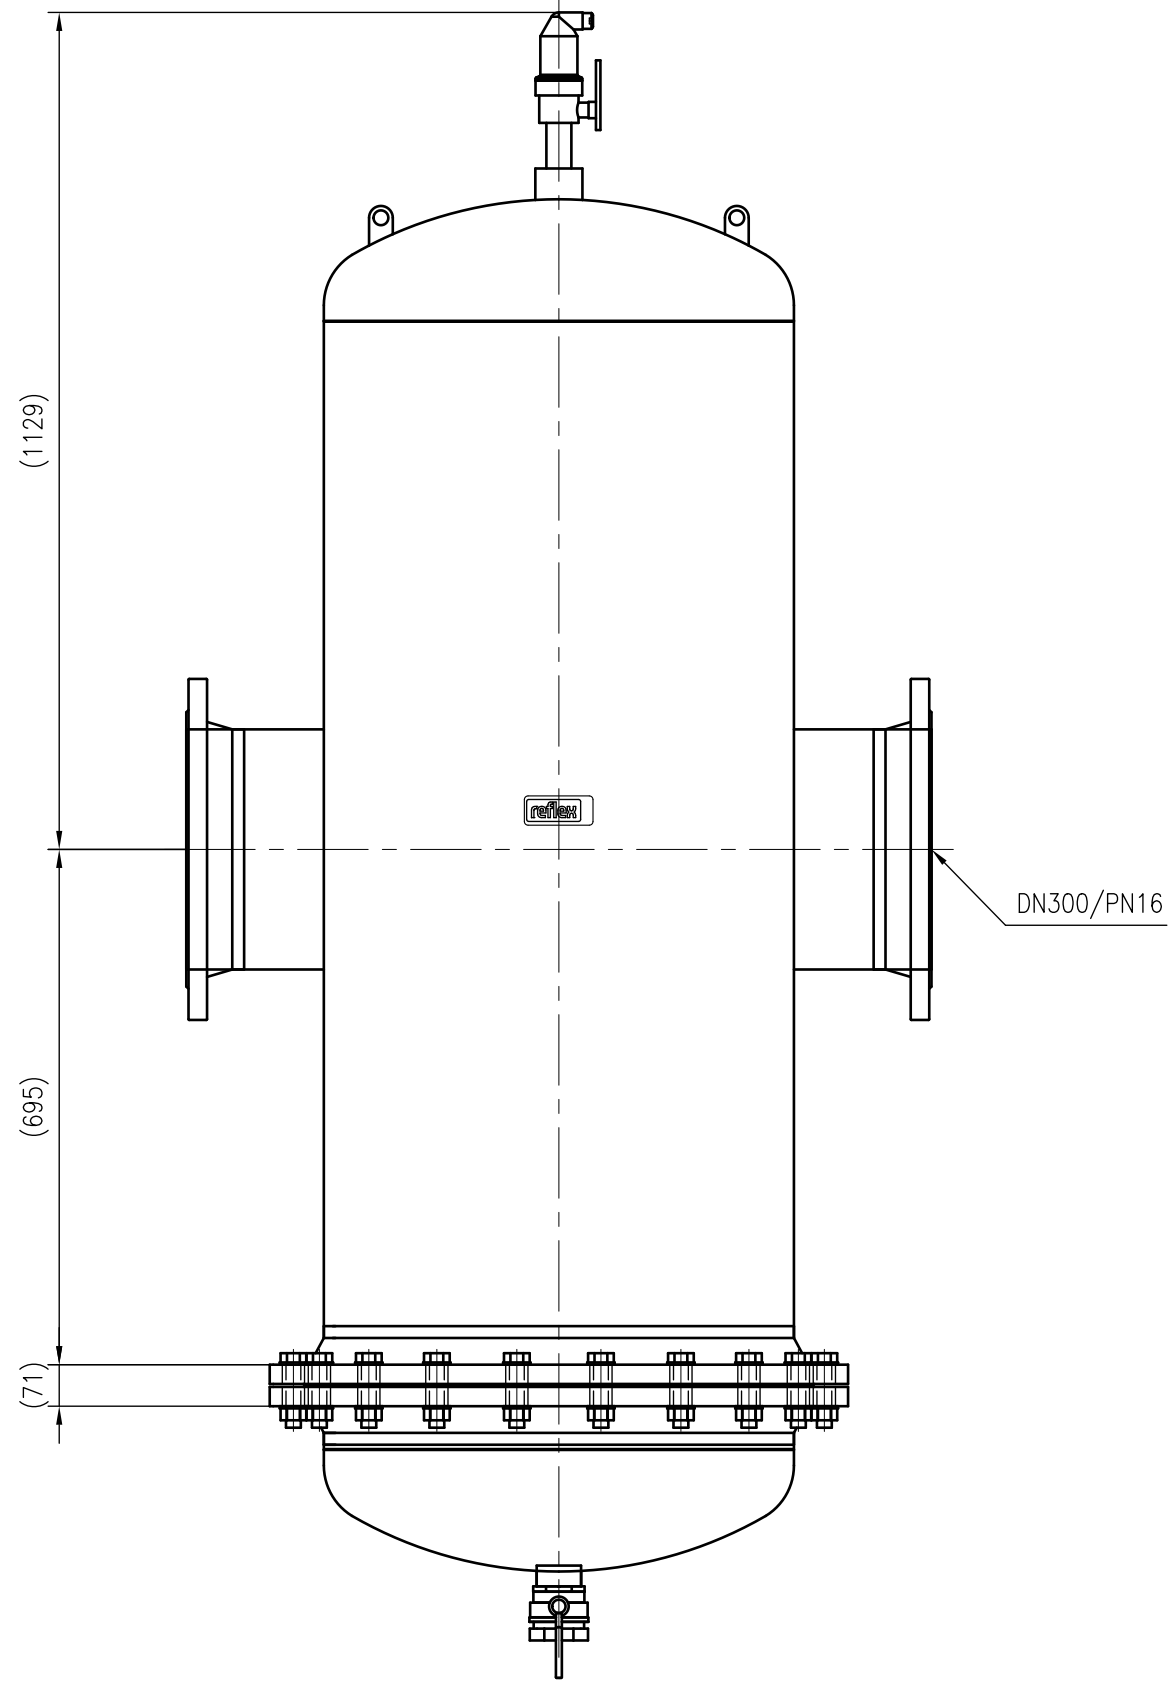

Side view

Front view

Isometric view

Top view

|   |                         |                         |                     |
|---|-------------------------|-------------------------|---------------------|
| Unterliegt nicht dem Änderungsdienst/<br>Not subject to change management |                         | Maßstab/<br>Scale: 1:10 | Format/<br>Size: A2 |
| Revision<br>23.05.2016  | Extwin TW300R – 8253480 |                         |                     |