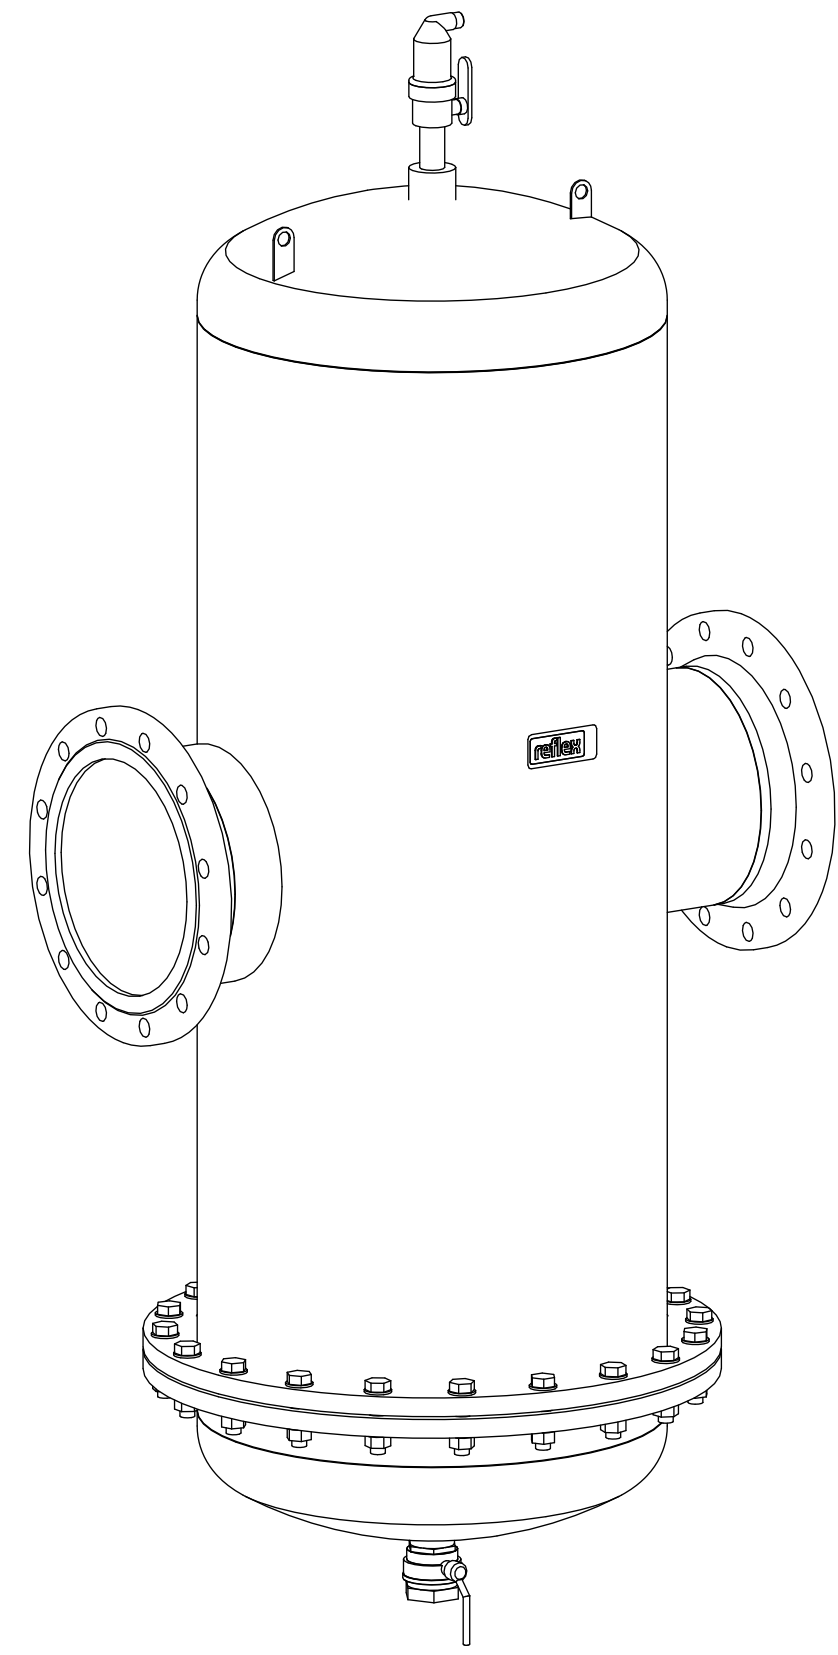

Side view

Front view

Isometric view

Top view

|   |                         |                         |                     |
|---|-------------------------|-------------------------|---------------------|
| Unterliegt nicht dem Änderungsdienst/<br>Not subject to change management |                         | Maßstab/<br>Scale: 1:10 | Format/<br>Size: A2 |
| Revision<br>23.05.2016  | Extwin TW300R – 8253480 |                         |                     |