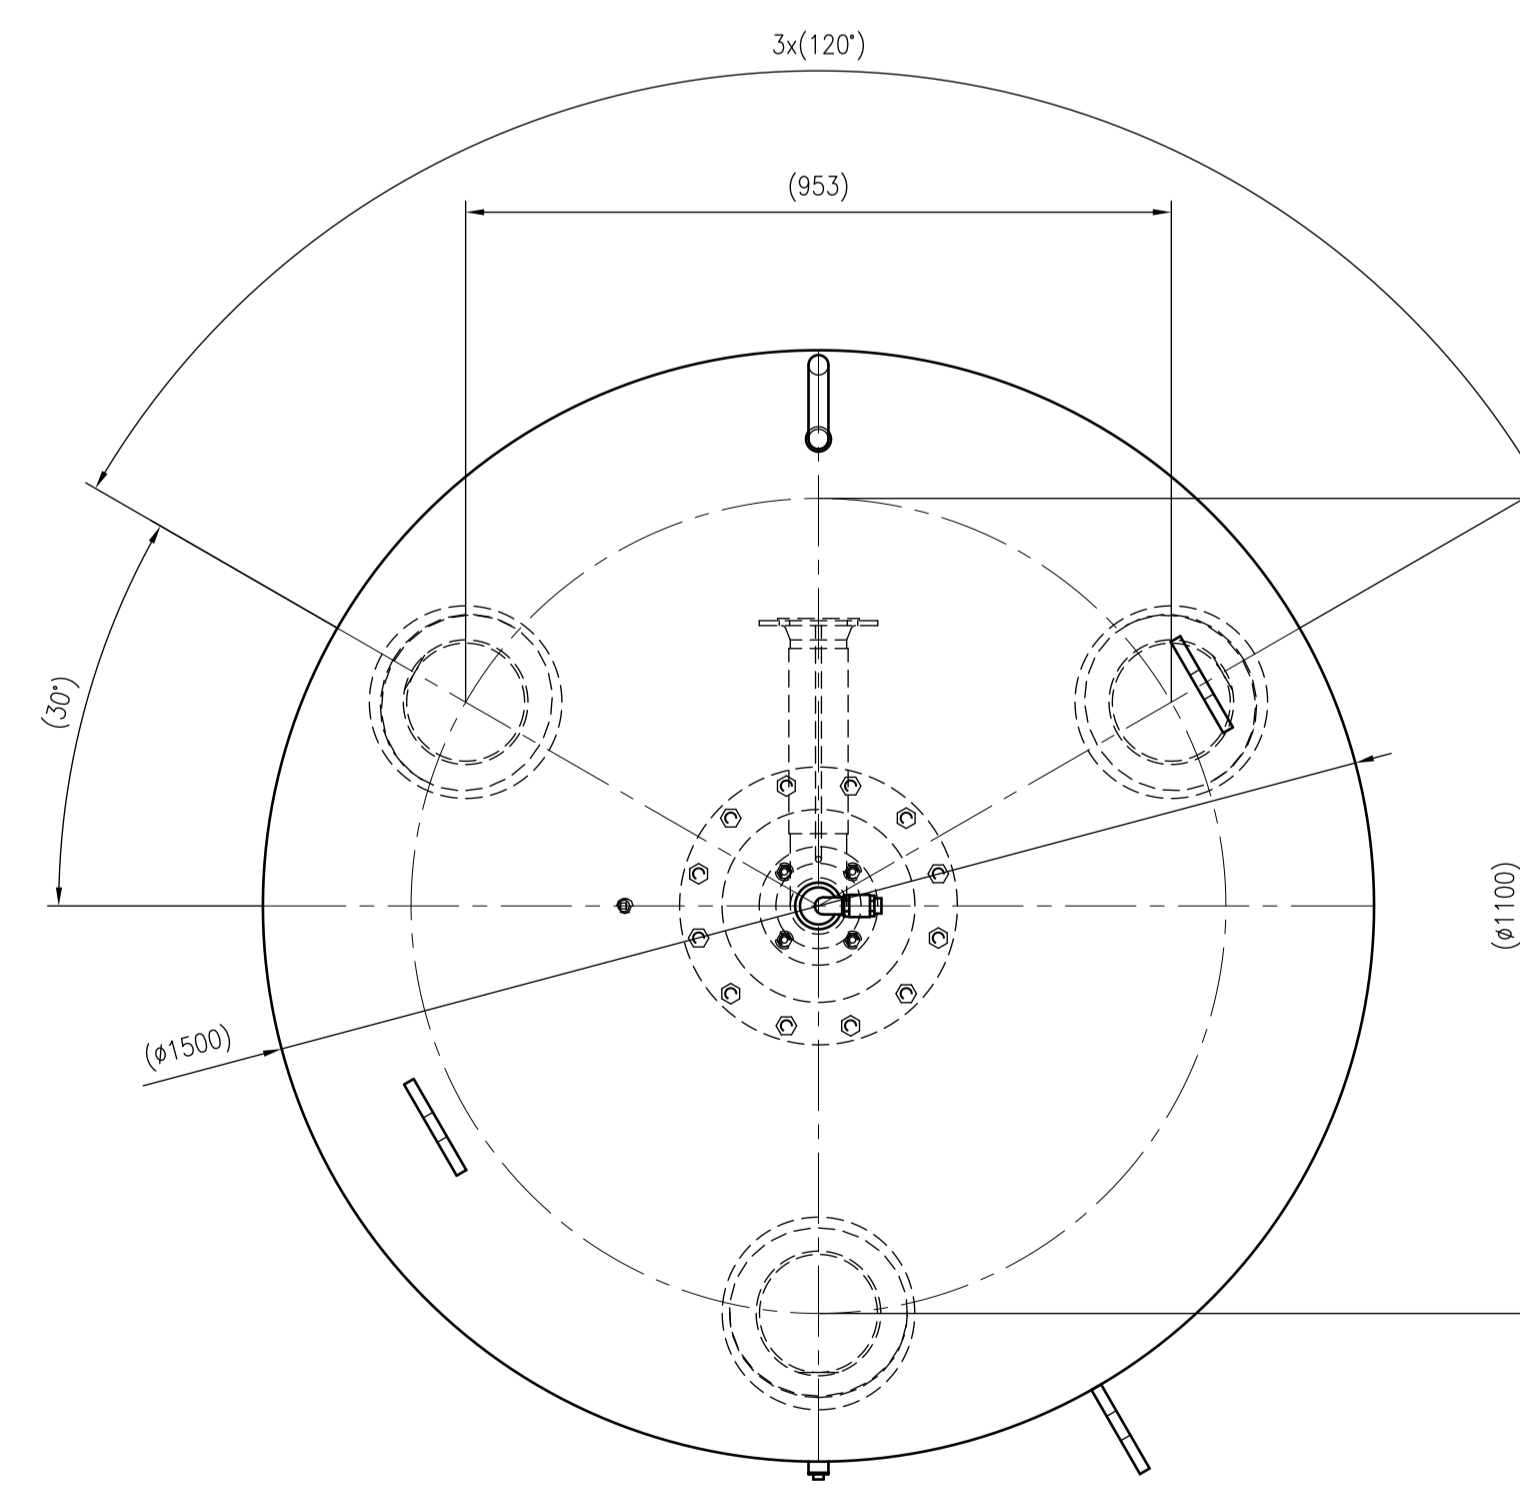

Side view

Front view

Isometric view

Top view

Unterliegt nicht dem Änderungsdienst/ Not subject to change management		Maßstab/ Scale: 1:10	Format/ Size: AO
Revision 29.02.2024	VariomatGiga GF4000 – 8930705		