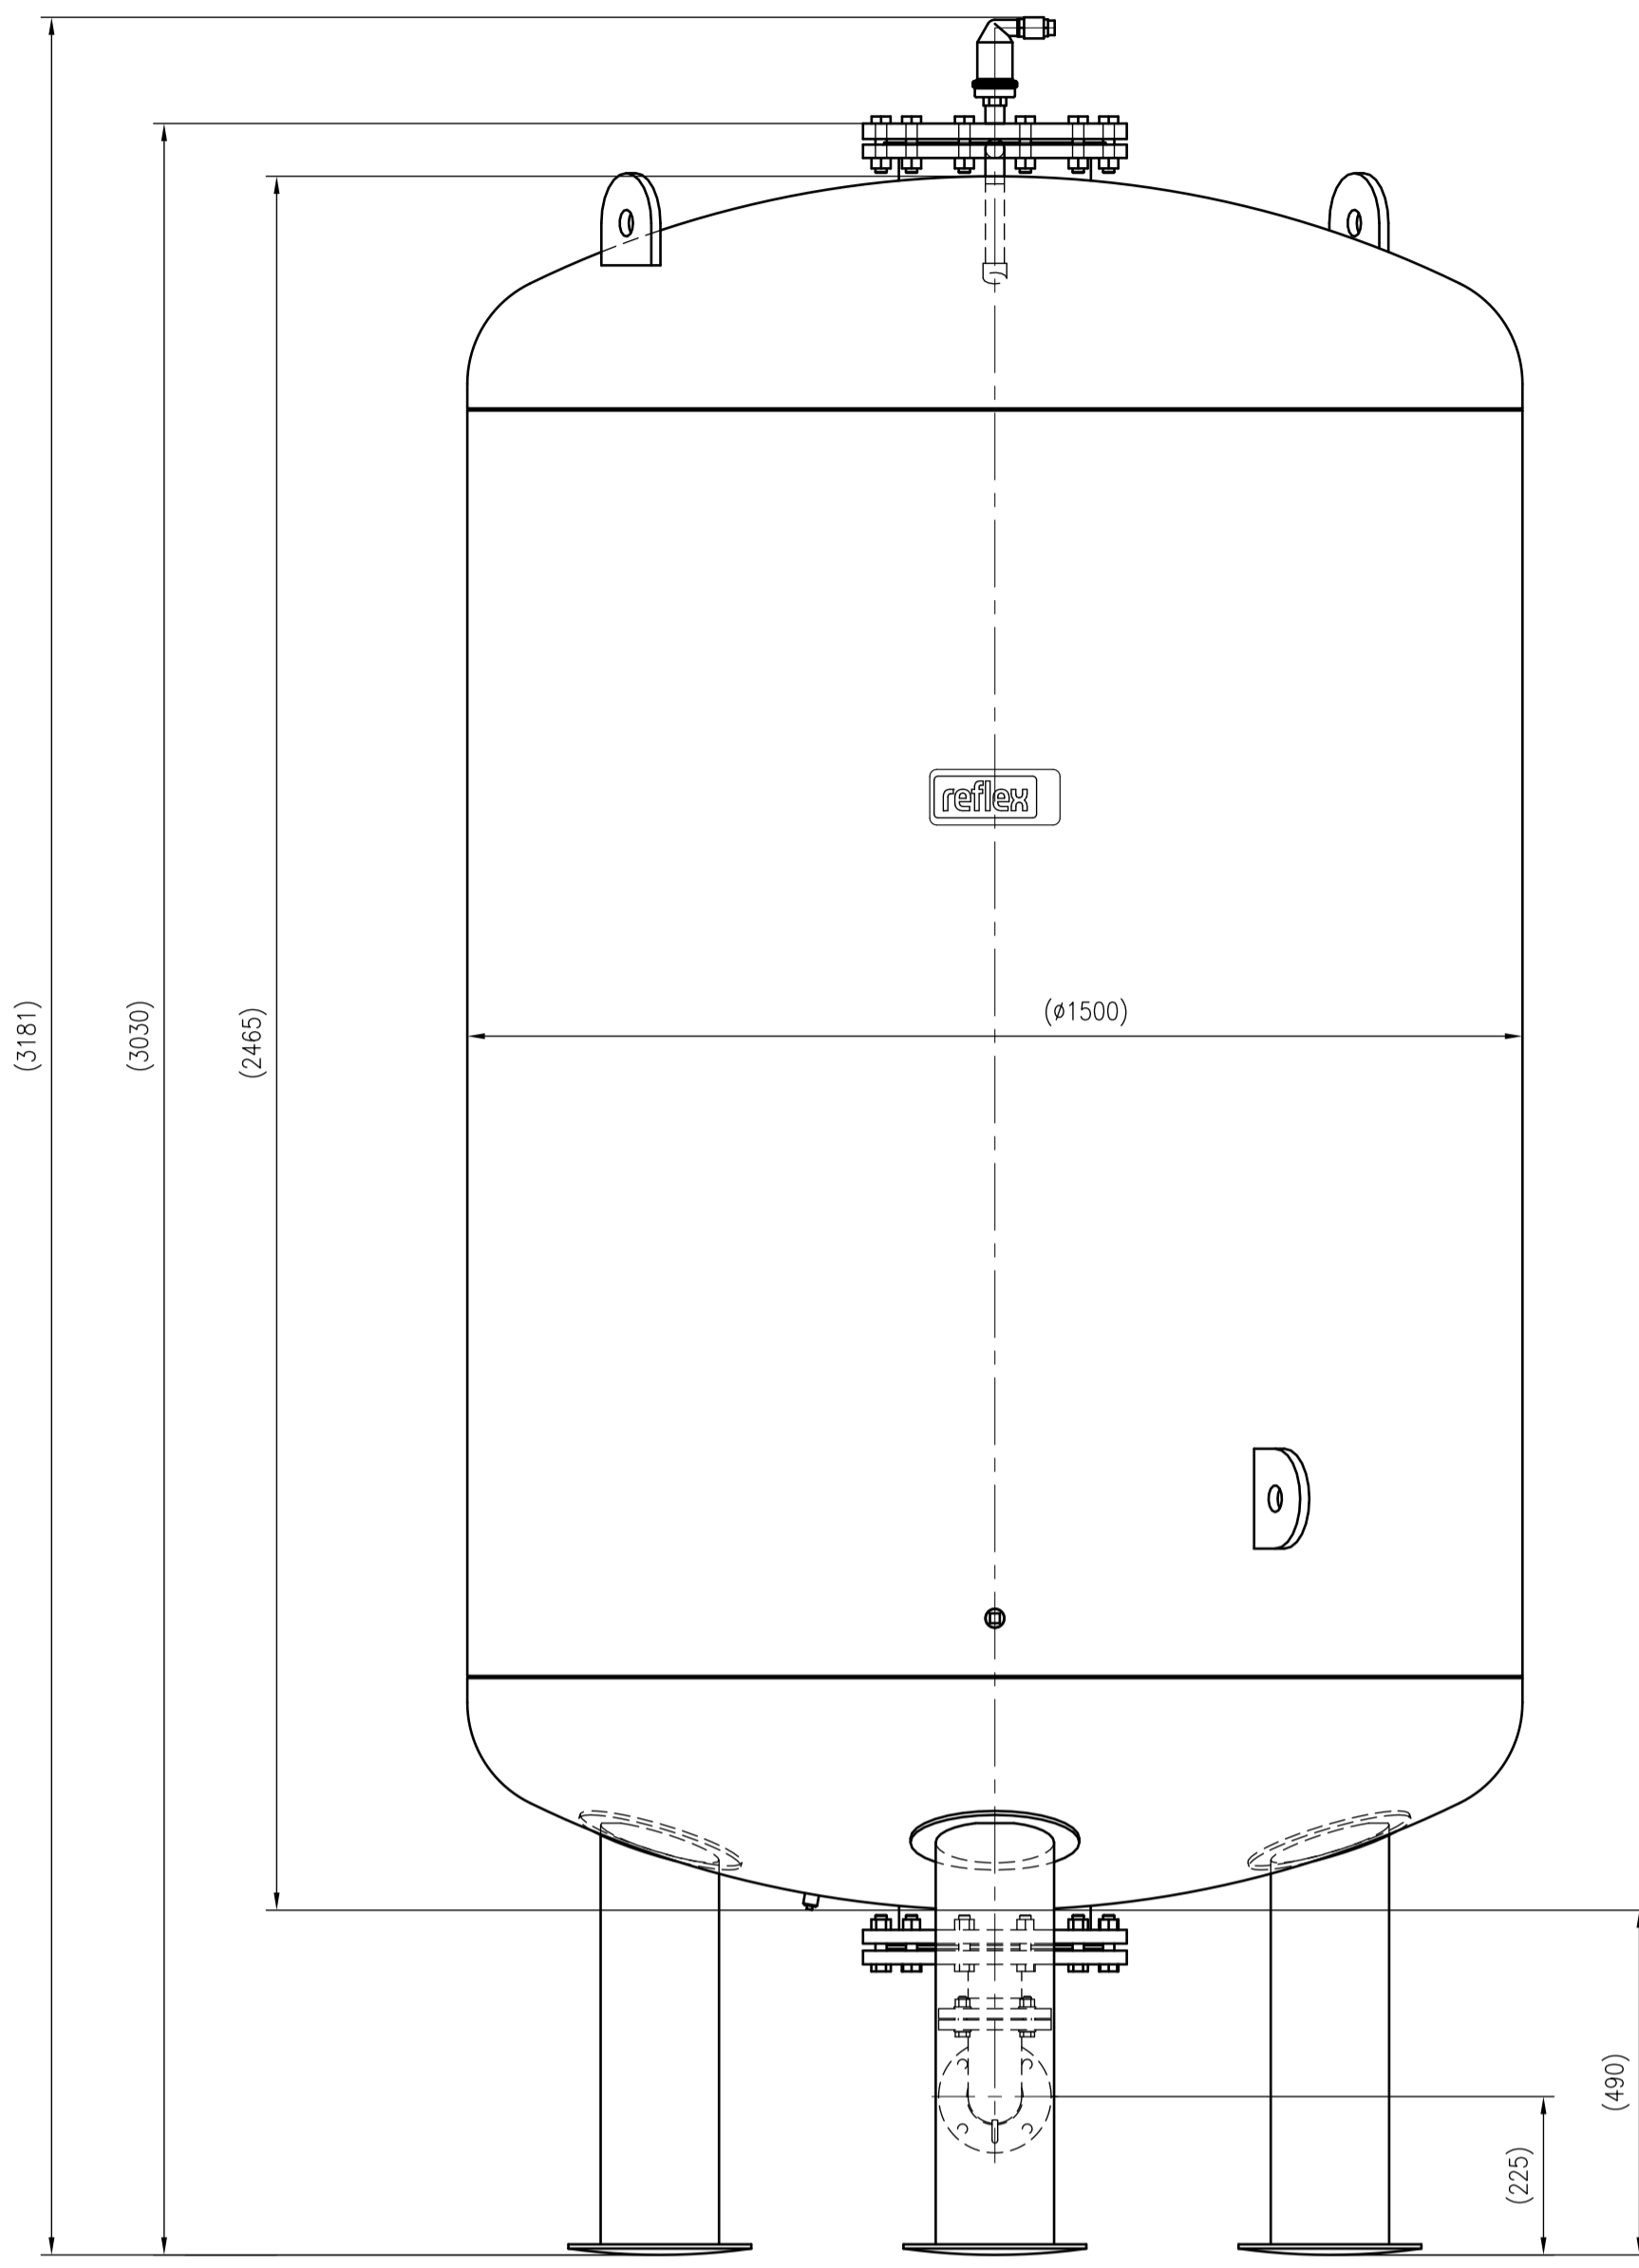

Side view

Front view

Isometric view

Top view

Unterliegt nicht dem Änderungsdienst/ Not subject to change management		Maßstab/ Scale: 1:10	Format/ Size: AO
Revision 29.02.2024	VariomatGiga GF4000 – 8930705		