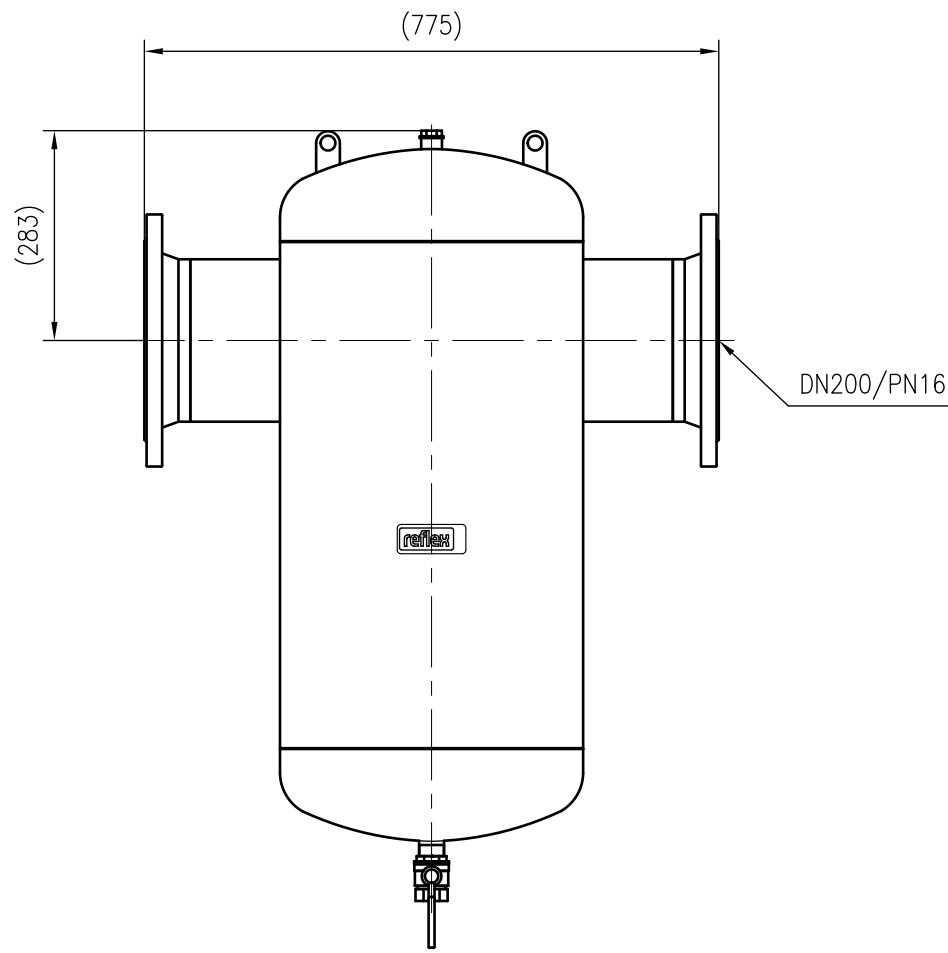

Side view

Front view

Isometric view

Top view

Unterliegt nicht dem Änderungsdienst/ Not subject to change management		Maßstab/ Scale: 1:10	Format/ Size: A3
Revision 23.05.2016	Exdirt D200 – 8252360		