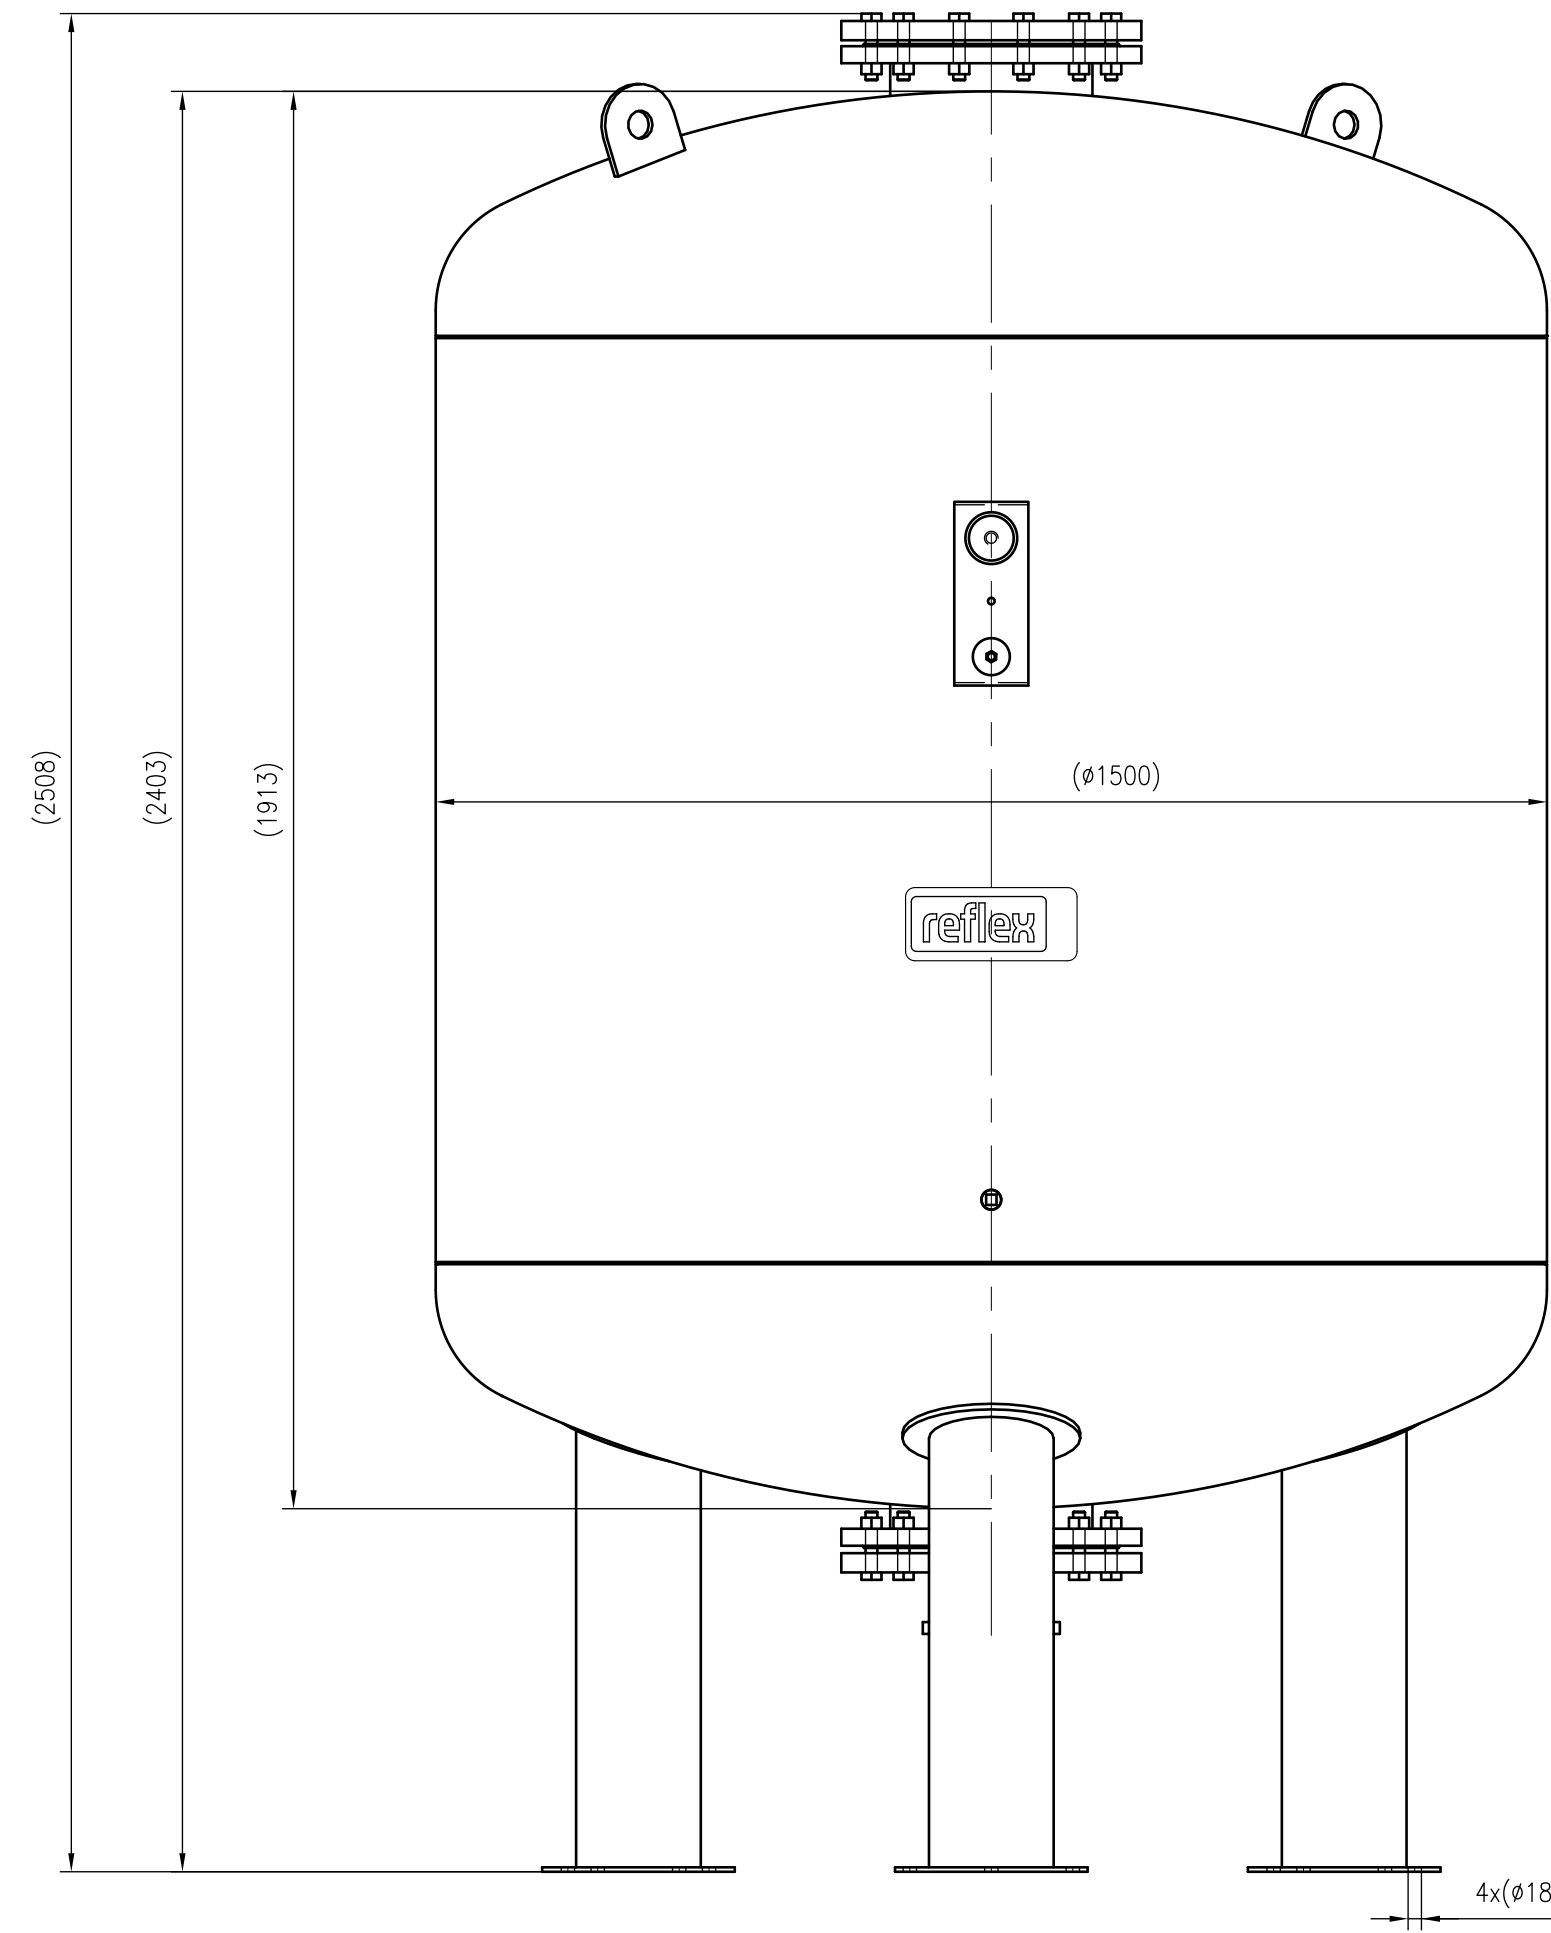

Side view

Front view

Isometric view

Top view

Unterliegt nicht dem Änderungsdienst/ Not subject to change management		Maßstab/ Scale: 1:10	Format/ Size: A1
Revision 01.09.2023	Reflex G3000 10bar – 8544005		