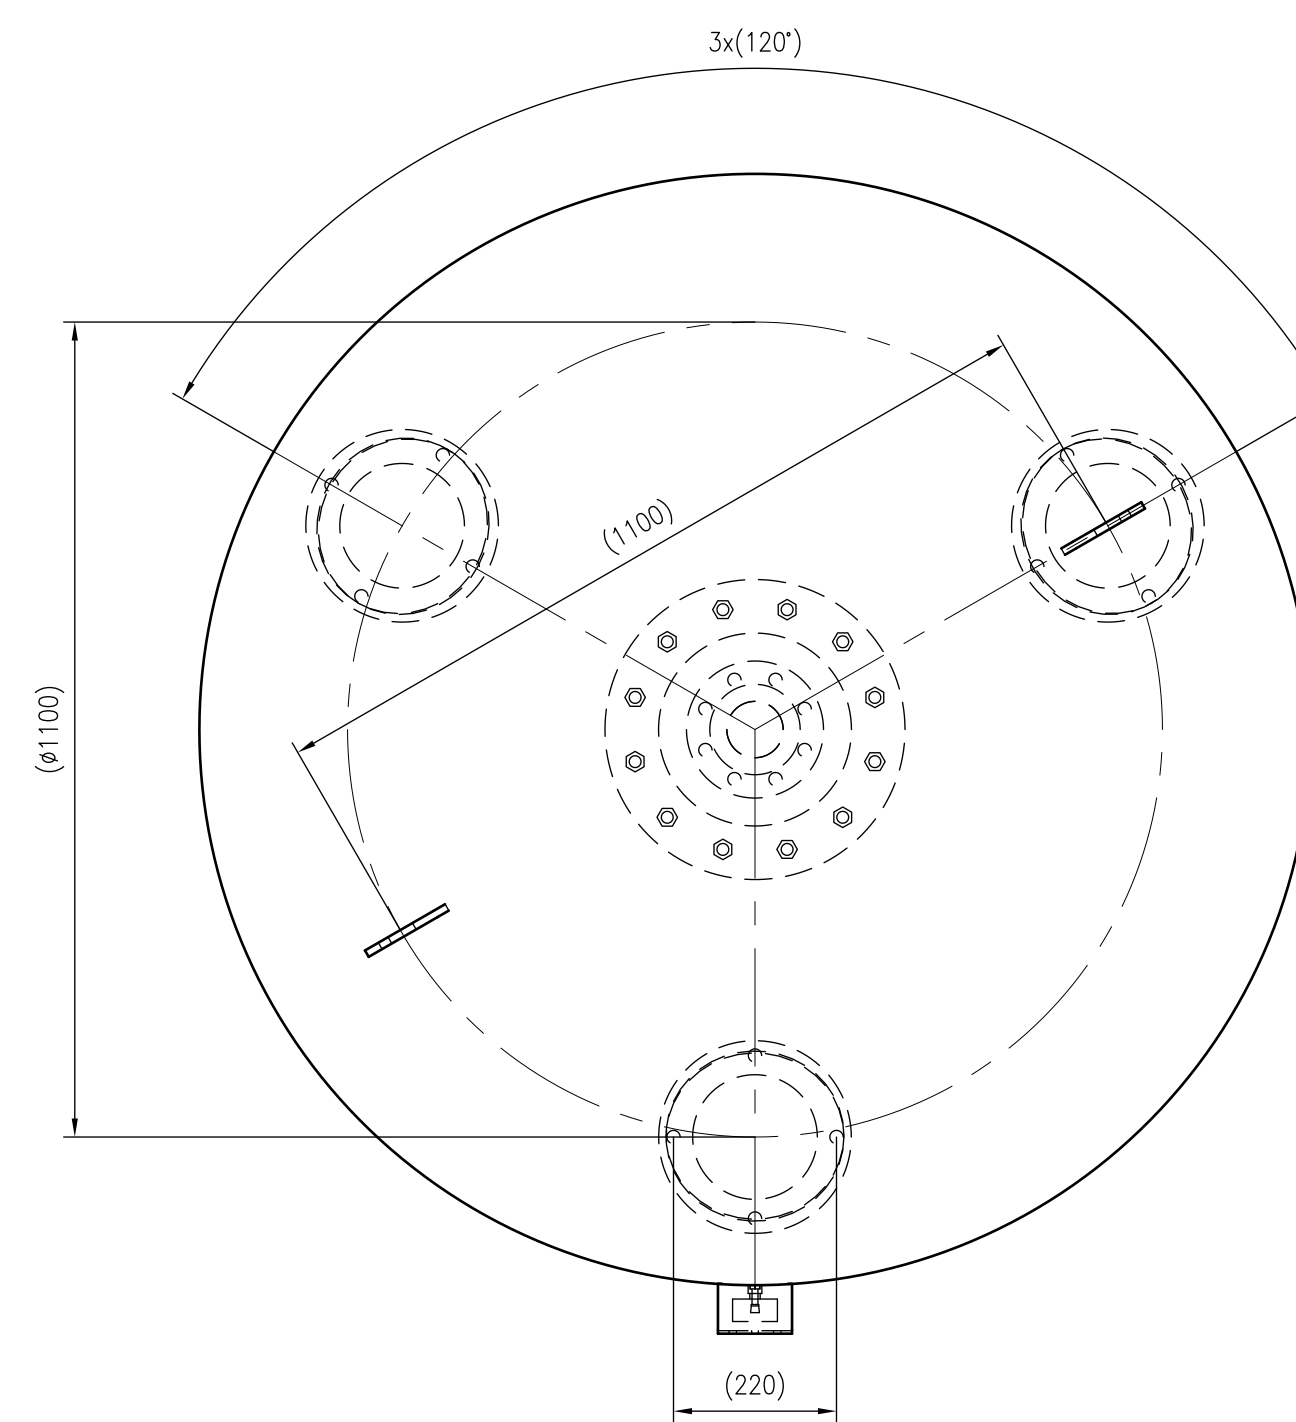

Side view

Front view

Isometric view

Top view

Unterliegt nicht dem Änderungsdienst/ Not subject to change management		Maßstab/ Scale: 1:10	Format/ Size: A1
Revision 01.09.2023	Reflex G3000 10bar – 8544005		