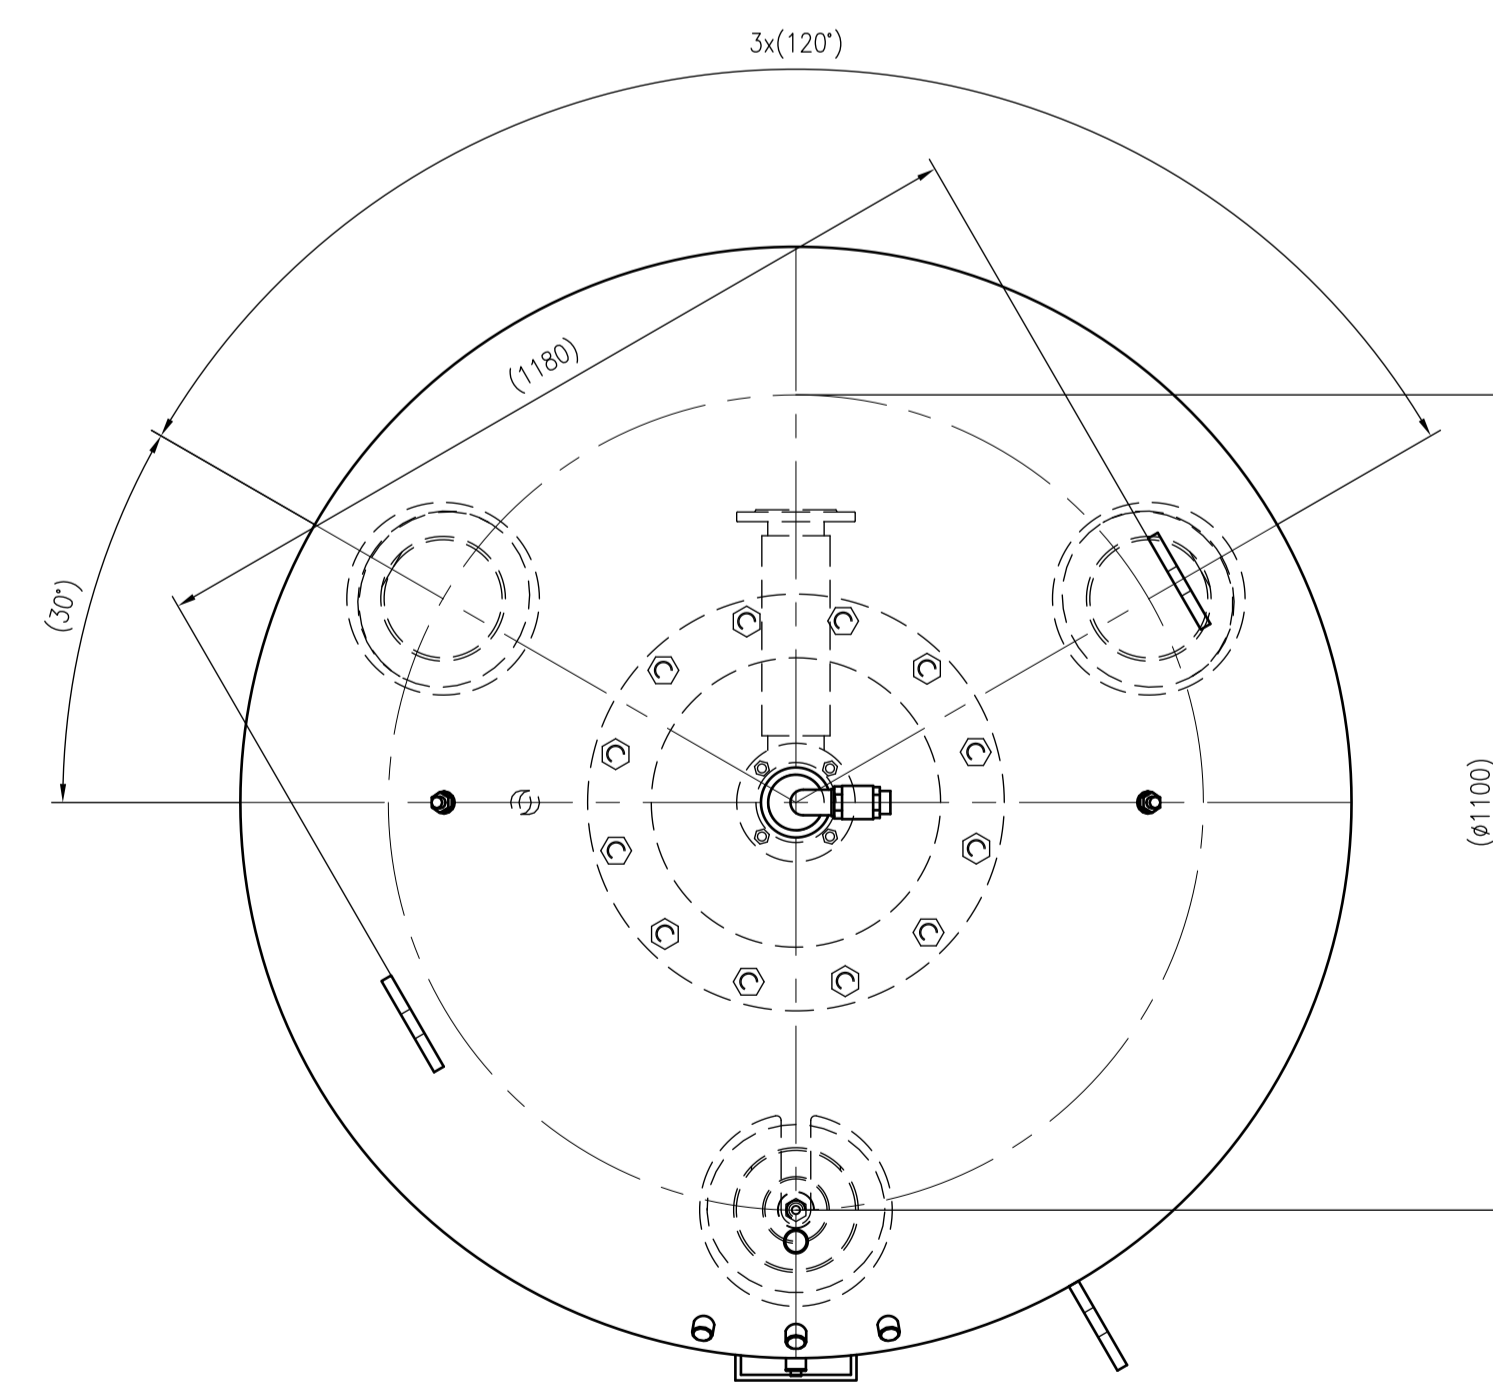

Side view

Front view

Isometric view

Top view

Unterliegt nicht dem Änderungsdienst/ Not subject to change management		Maßstab/ Scale: 1:10	Format/ Size: AO
Revision 22.10.2024	Reflexomat RG4000 6bar – 8650705		