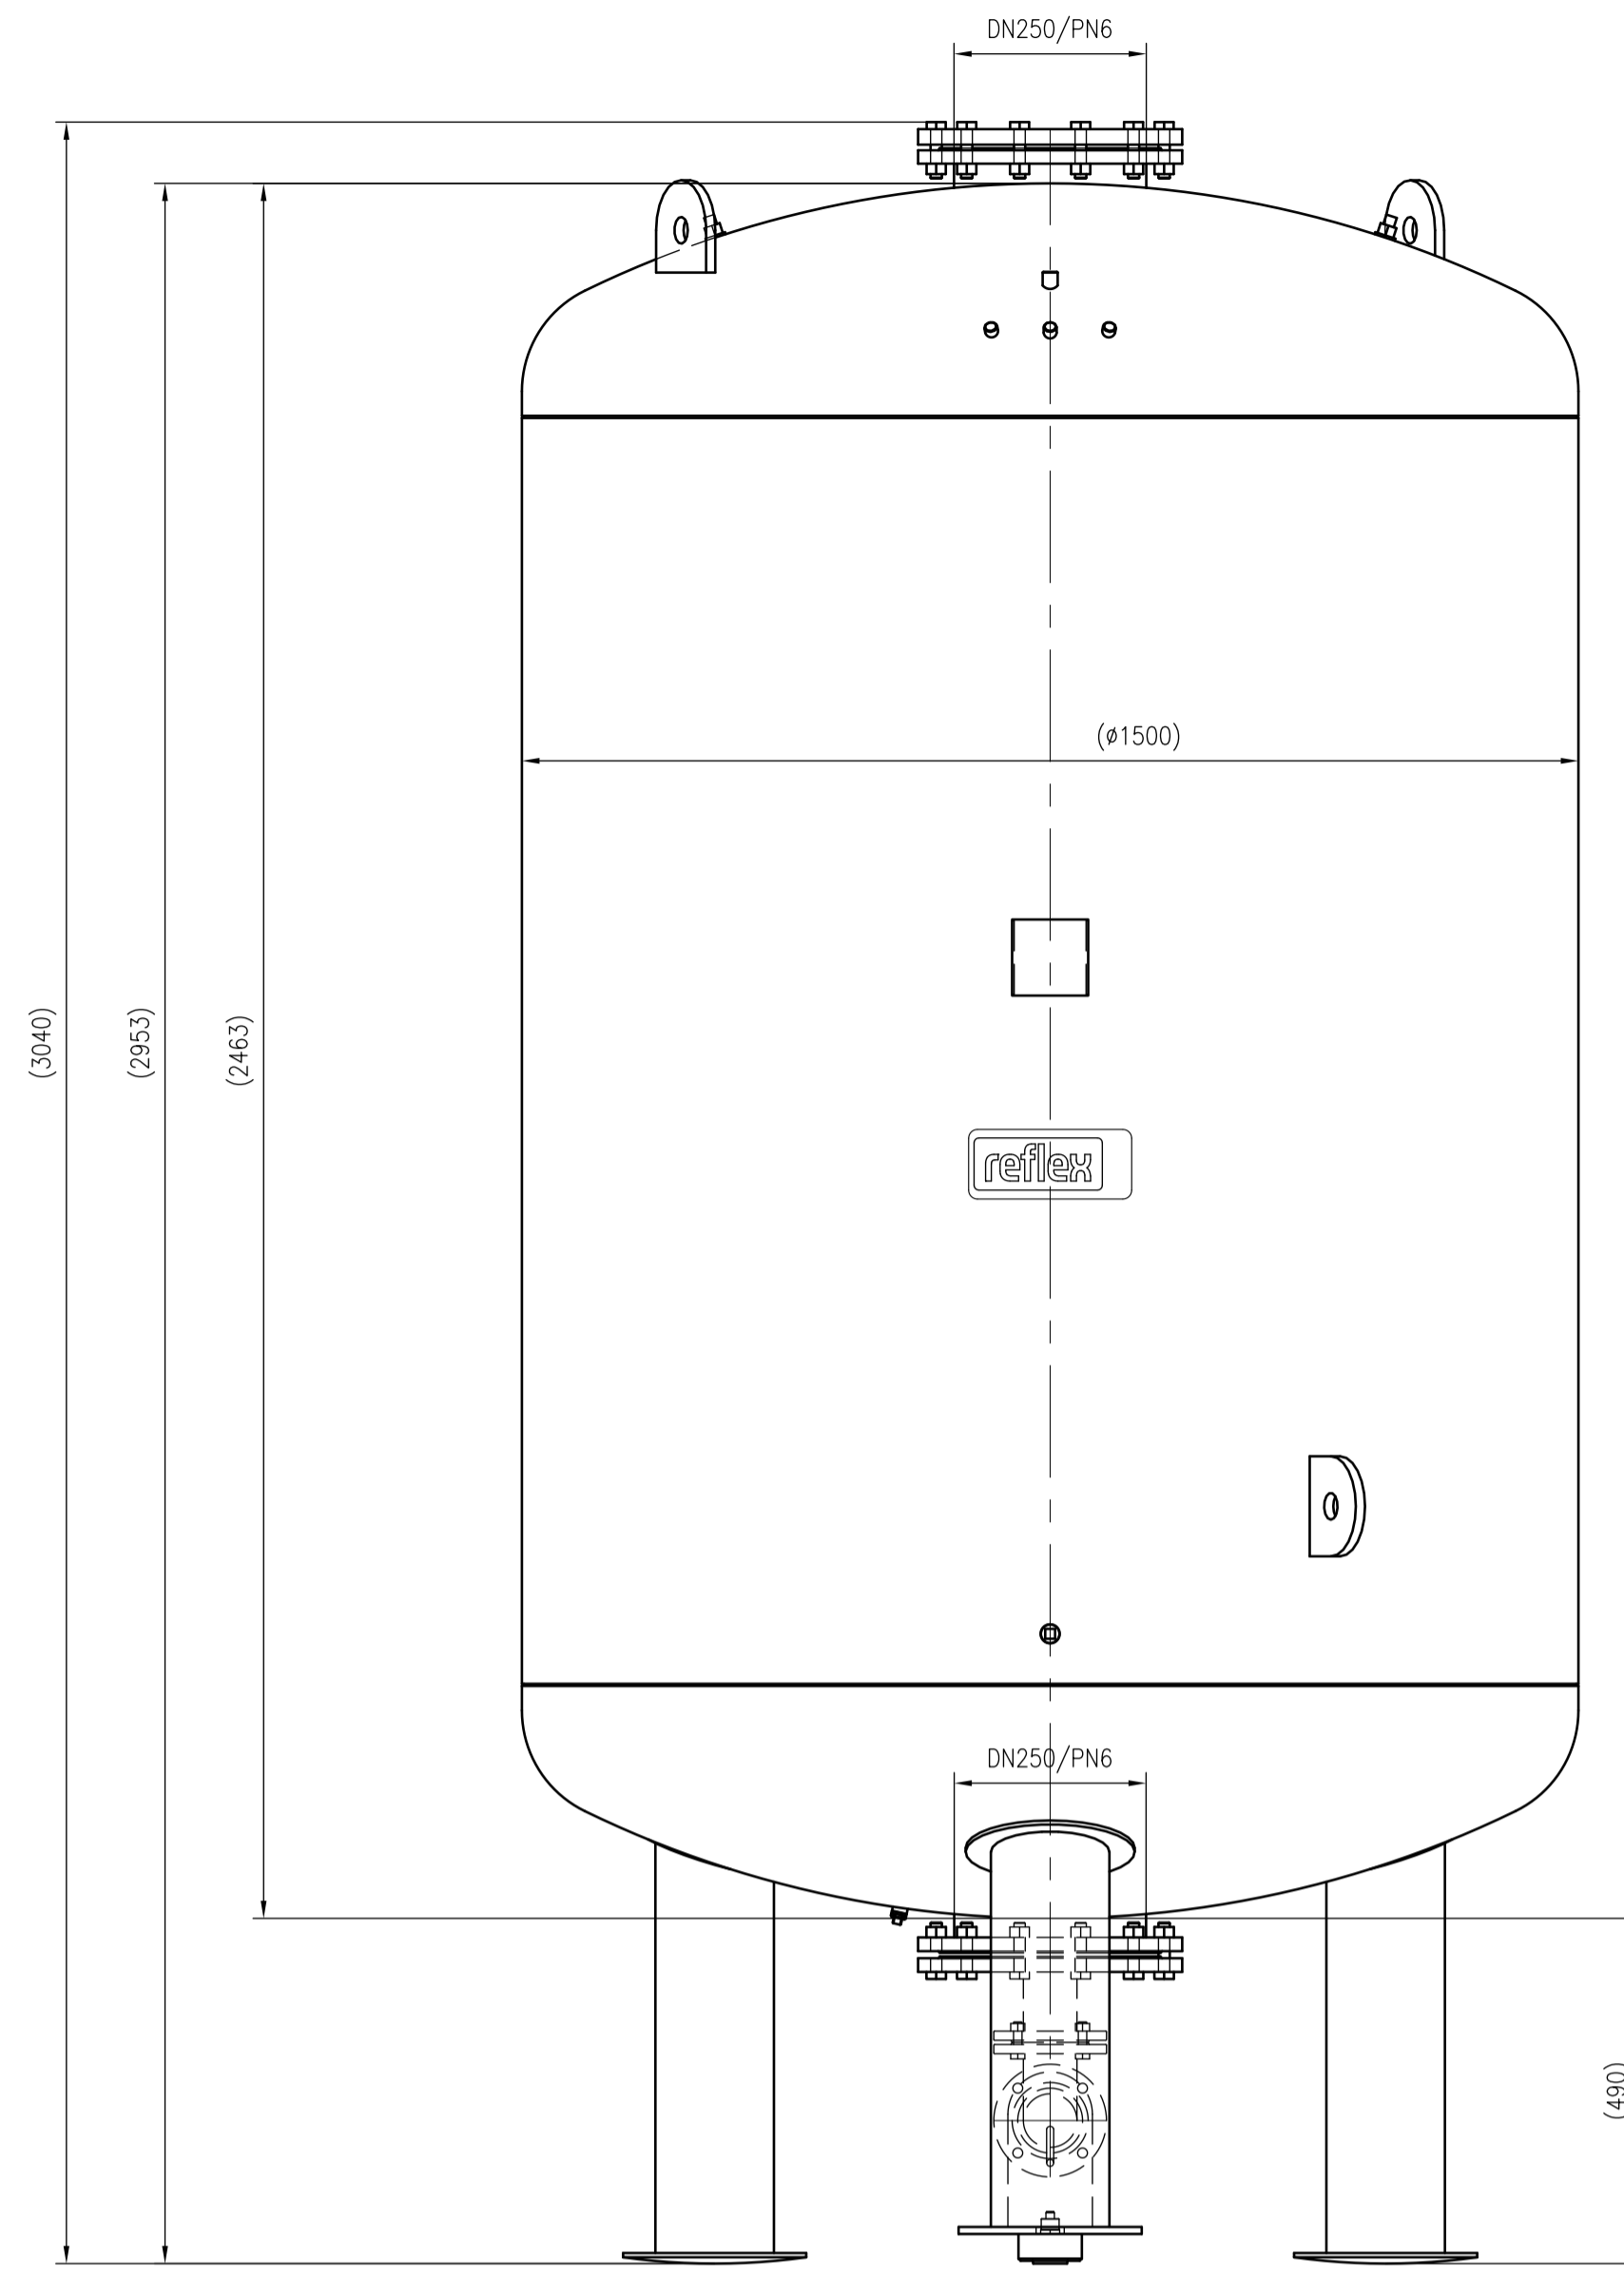

Side view

Front view

Isometric view

Top view

Unterliegt nicht dem Änderungsdienst/ Not subject to change management		Maßstab/ Scale: 1:10	Format/ Size: AO
Revision 22.10.2024	Reflexomat RG4000 6bar – 8650705		